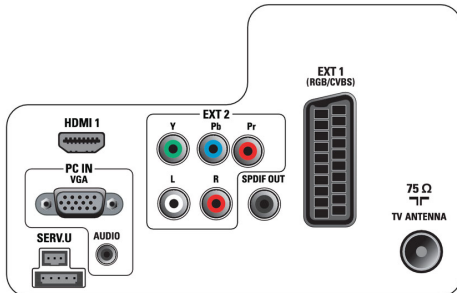

Radyo/Alım/İletim

- Anten Girişi: 75 ohm koaksiyel (IEC75)
- TV sistemi: PAL I, PAL B/G, SECAM B/G, SECAM L/L', DVB COFDM 2K/8K
- Video Oynatma: NTSC, SECAM, PAL
- Dijital TV: DVB-T MPEG4*
- Radyo bantları: Hiperbant, S Kanalı, UHF, VHF

Bağlanabilirlik

- Ext 1 Scart: Sol/Sağ Ses, RGB
- Scart sayısı: 1
- Ext 2: YPbPr girişi, Sol/Sağ Ses girişi
- HDMI 1: HDMI v1.3
- Ön / Yan bağlantılar: CVBS girişi, Sol/Sağ Ses girişi, Kulaklık Çıkışı, USB 2.0
- EasyLink (HDMI-CEC): Tek dokunuşla oynatma, Sistem ses kontrolü, Sistem bekleme, EasyLink

- Diğer bağlantılar: Kompozit video (CVBS) çıkışı, PC girişi VGA + Ses Sol/Sağ giriş, S/PDIF çıkışı (koaksiyel), Ortak Arayüz
- Ses Çıkışı - Dijital: Koaksiyel (cinch)
- Özet: 1x HDMI, 1x USB, 1x SCART

Güç

- Green etiketi: ECO etiketi onaylı
- Ortam sıcaklığı: 5 °C - 40 °C
- Şebeke elektrliği: 220-240V, 50Hz
- Güç tüketimi (tipik): 30 W
- Bekleme modunda güç tüketimi: 0,3 W
- Yıllık enerji tüketimi: 43,8 kWh s
- Kurşun mevcudiyeti: Evet*

Boyutlar

- Set boyutları (G x Y x D): 455 x 303 x 56 mm
- Stand dahil boyutları ayarla (G x Y x D): 455 x 329 x 138 mm
- Ürün ağırlığı: 3.16 kg
- Ürün ağırlığı (+stand): 3,32 kg
- Kutu boyutları (G x Y x D): 585 x 409 x 130 mm
- VESA duvara monte edilmeye uygun: 75 x 75 mm

Aksesuarlar

- Birlikte verilen aksesuarlar: Masa üstü standı, Güç kablosu, Hızlı başlangıç kılavuzu, Kullanım Kılavuzu, Garanti belgesi, Uzaktan Kumanda, 2 x AAA Pil, Yazılım açıklaması

Rear connectors

Side

Yayın tarihi 2019-11-12

Sürüm: 14.4.7

12 NC: 8670 000 59845
EAN: 87 12581 52474 6

© 2019 Koninklijke Philips N.V.
Tüm hakları saklıdır.

Teknik özellikler üzerinde önceden haber vermeden değişiklik yapılabilir. Ticari markalar, Koninklijke Philips N.V. şirketi veya ilgili kuruluşlara aittir.

www.philips.com

* 8 günlük EPG servisi, her ülke için geçerli değildir

* DVB-T desteği sadece belirli ülkelerde sağlanır

* Bu TV, 'Ücretsiz yayınlar için DVB alımları destekler. Bazı DVB operatörleri desteklenmeyebilir. Güncel liste Philips destek web sitesinin SSS bölümünde bulunabilir. Bazı operatörler için Koşullu Erişim veya abonelik gerekmektedir. Daha fazla bilgi için operatörünüze başvurun.

* Tipik çalışma modu güç tüketimi IEC62087 Ed 2'ye uygun ölçüm.

* Yıllık enerji tüketimi, tipik güç tüketimi günde 4 saat, yılda 365 gün alınarak hesaplanır.