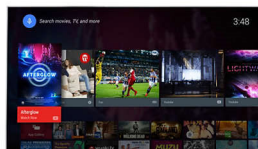

Quad Core + Android

Il processore Philips Quad Core incontra la potenza di Android per un'entusiasmante esperienza di gioco. E con Android sul tuo TV potrai navigare, avviare applicazioni e riprodurre video in modo super veloce, super intuitivo e super divertente.

Google Play

Google Play™ offre un ricco catalogo di alta qualità con giochi per tutte le età che, ottimizzati per l'utilizzo sul TV, sono fantastici da vedere e da giocare. In questo modo, non dovrai ingombrare casa con l'ennesima console di gioco. In più, con il comando di gioco USB universale, potrai navigare su Internet e giocare con estrema facilità.

Cloud Gaming

Cloud Gaming offre un vasto catalogo online di giochi di alta qualità per qualunque età, preferenza e livello. Basta sceglierne uno e giocare direttamente sul televisore!