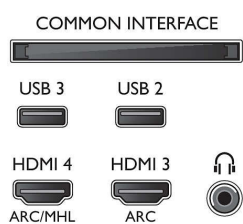

TV ultra sottile 4K Android TV™

123 cm (49") TV LED con risoluzione Ultra HD 4K, Quad Core, 8 GB ed espandibile, DVB T/C/T2/T2-HD/S/S2

Specifiche

49PUS6401/12

Ambilight

- Funzioni Ambilight: Ambilight+Hue integrato, Ambilight Music, Modalità gioco, Adattabile al colore della parete, Modalità Lounge
- Versione Ambilight: 2 lati

Immagine/Display

- Formato: 16:9
- Dim. diagonale schermo (pollici): 49 pollici
- Dim. diagonale schermo (metrico): 123 cm
- Display: LED con risoluzione Ultra HD 4K
- Risoluzione del display: 3840x2160

- Luminosità: 350 cd/m²
- Miglioramento dell'immagine: Micro Dimming Pro, Ultra Resolution, Natural Motion, Pixel Plus Ultra HD
- Rapporto luminosità massima: 65 %

Risoluzione del display supportata

- Ingressi computer su HDMI1/2: fino a 4K UHD 3840x2160 a 60 Hz
- Ingressi computer su HDMI3/4: fino a 4K UHD 3840x2160 a 30Hz, fino a FHD 1920x1080 a 60 Hz
- Ingressi video su HDMI1/2: fino a 4K UHD

- 3840x2160 a 60 Hz
- Ingressi video su HDMI3/4: fino a FHD 1920x1080 a 60 Hz, fino a 4K UHD 3840x2160 a 30Hz

Sintonizzatore/Ricezione/Trasmissione

- TV digitale: DVB-T/T2/T2-HD/C/S/S2
- Riproduzione video: NTSC, PAL, SECAM
- Supporto per MPEG: MPEG2, MPEG4
- Guida ai programmi TV*: EPG 8 giorni
- Indicazione forza segnale
- Televideo: 1000 pagine Hypertext
- Supporto HEVC

Connections

Side