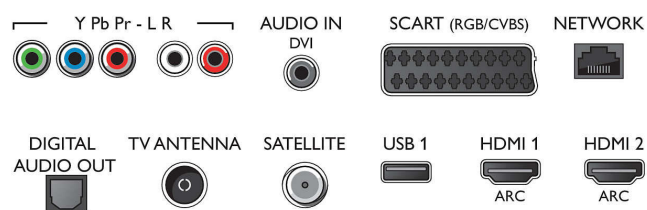

- 3840x2160 a 60 Hz
- Ingressi video su HDMI3/4: fino a FHD 1920x1080 a 60 Hz, fino a 4K UHD 3840x2160 a 30Hz

Sintonizzatore/Ricezione/Trasmissione

- TV digitale: DVB-T/T2/T2-HD/C/S/S2
- Riproduzione video: NTSC, PAL, SECAM
- Supporto per MPEG: MPEG2, MPEG4
- Guida ai programmi TV*: EPG 8 giorni
- Indicazione forza segnale
- Televideo: 1000 pagine Hypertext
- Supporto HEVC

Connections

Side

Rear

TV ultra sottile 4K Android TV™

123 cm (49") TV LED con risoluzione Ultra HD 4K, Quad Core, 8 GB ed espandibile, DVB T/C/T2/T2-HD/S/S2

Specifiche

Android TV

- OS: Android™ 6.0 (Marshmallow)
- Applicazioni preinstallate: Google Play Movies*, Google Play Music*, Google Search, YouTube
- Capacità memoria (Flash): espandibile tramite memorizzazione USB, 8 GB