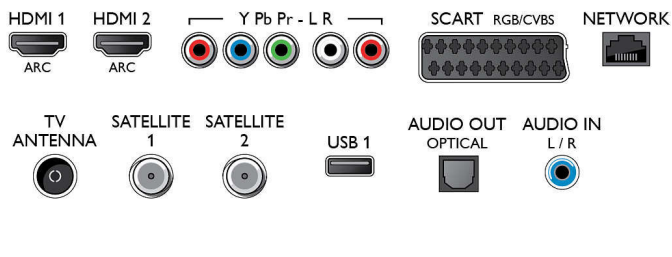

Specifikationer

Ambilight

- Ambilight-funktioner: Tilpasning til vægfarve, Lounge-tilstand, Spil-tilstand, Ambilight+hue
- Ambilight-version: 4-sidet

Billede/display

- Billedformat: 16:9
- Diagonal skærmstørrelse (tommer): 65 tommer
- Diagonal skærmstørrelse (metrisk): 164 cm
- Display: 4K Ultra HD LED
- Panelopløsning: 3840x2160

- Lysstyrke: 700 cd/m²
- Picture engine: Perfect Pixel Ultra HD
- Billedforbedring: 1800Hz Perfect Motion Rate, Perfect Natural Motion, Micro Dimming Pro, Ekstra høj opløsning, Bright Pro
- Maksimalt luminansforhold: 65 %

Understøttet skærmopløsning

- Computerindgange på alle HDMI: ved 60 Hz, op til 4K Ultra HD 3840x2160
- Videoindgange på alle HDMI: ved 24, 25, 30, 50, 60

Hz, op til 4K Ultra HD 3840x2160p

Tuner/modtagelse/transmission

- Digital TV: 2x DVB-T/T2/C/S/S2
- Videoafspilning: NTSC, PAL, SECAM
- MPEG-support: MPEG-2, MPEG-4
- TV-programoversigt*: 8 dages elektronisk programguide
- Signalstyrke-indikation
- Tekst-TV: 1000 siders hypertext

Connections

Side

Rear