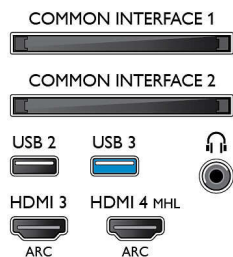

Specifikationer

Ambilight

- Ambilight-funktioner: Tilpasning til vægfarve, Lounge-tilstand, Spil-tilstand, Ambilight+hue
- Ambilight-version: 4-sidet

Billede/display

- Billedformat: 16:9
- Diagonal skærmstørrelse (tommer): 65 tommer
- Diagonal skærmstørrelse (metrisk): 164 cm
- Display: 4K Ultra HD LED
- Panelopløsning: 3840x2160

- Lysstyrke: 700 cd/m²
- Picture engine: Perfect Pixel Ultra HD
- Billedforbedring: 1800Hz Perfect Motion Rate, Perfect Natural Motion, Micro Dimming Pro, Ekstra høj opløsning, Bright Pro
- Maksimalt luminansforhold: 65 %

Understøttet skærmopløsning

- Computerindgange på alle HDMI: ved 60 Hz, op til 4K Ultra HD 3840x2160
- Videoindgange på alle HDMI: ved 24, 25, 30, 50, 60

Hz, op til 4K Ultra HD 3840x2160p

Tuner/modtagelse/transmission

- Digital TV: 2x DVB-T/T2/C/S/S2
- Videoafspilning: NTSC, PAL, SECAM
- MPEG-support: MPEG-2, MPEG-4
- TV-programoversigt*: 8 dages elektronisk programguide
- Signalstyrke-indikation
- Tekst-TV: 1000 siders hypertext

Connections

Side