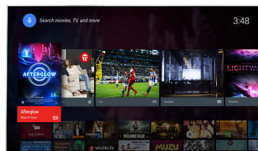

Hex Core + Android

Kraften fra Android kombineret med vores Hex Core-processorer gør streaming af Ultra HD YouTube-film nem og sjov. Og med Android på dit TV kan du navigere, starte apps og afspille videoer på en måde, der er superhurtig, superintuitiv og supersjov.