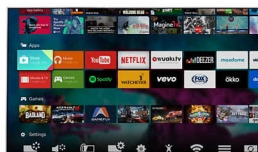

TV-indhold

Google Play Store og Philips App Gallery går længere end de traditionelle TV-programmer og tilbyder dig en stor onlinesamling af film, TV, musik, apps og spil. En 16 GB hukommelse, der kan udvides, betyder, at der er masser af plads til at gemme alt dit yndlingsindhold og installere flere apps.