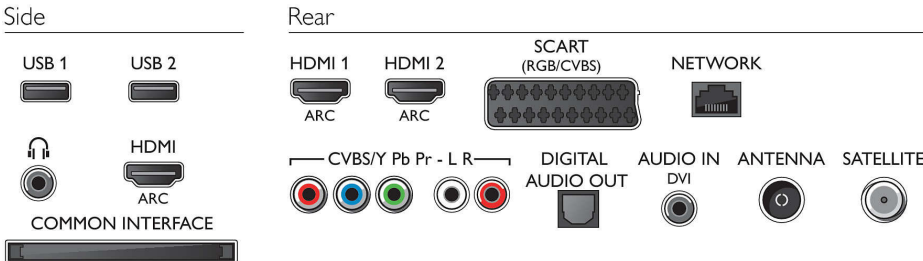

Güç

- Şebeke elektriği: AC 220 - 240 V 50/60 Hz
- Ortam sıcaklığı: 5°C - 35°C
- Bekleme modunda güç tüketimi: $0,3\text{ W}$
- Enerji Etiket Sınıfı: A++
- AB Enerji Etiketine uygun güç: 40 W
- Güç Tasarrufu Özellikleri: Otomatik kapama

- zamanlayıcı, Ekonomik mod, Görüntü dondurma (radyo için)
- Kapalı mod güç tüketimi: $0,3$
- Yıllık enerji tüketimi: 58 kW s

Aksesuarlar

- Birlikte verilen aksesuarlar: 4x Pasif 3D Gözlük, Uzaktan Kumanda, 2 x AAA Pil, Güç kablosu, Hızlı başlangıç kılavuzu, Yasal bilgiler ve güvenlik broşürü, Garanti Belgesi, Dönebilen masaüstü standı
- İsteğe bağlı aksesuarlar: Philips TV kamerası PTA317, 3D gözlük PTA417

Boyutlar

- Set Genişliği: 1068 mm
- Set Yüksekliği: 618 mm
- Set Derinliği: 56 mm
- Ürün ağırlığı: 9,8 kg
- Set genişliği (stant ile): 1068 mm
- Set yüksekliği (stant ile): 678 mm
- Set derinliği (stant ile): 222 mm
- Ürün ağırlığı (+stant): 11,2 kg
- Kutu genişliği: 1220 mm
- Kutu yüksekliği: 710 mm
- Kutu derinliği: 133 mm
- Ambalajla birlikte Ağırlık: 14,6 kg
- Duvara montaja uyumlu: 400 x 200 mm

Connections

Yayın tarihi 2023-10-21

Sürüm: 2.0.1

EAN: 87 12581 70978 5

© 2023 Koninklijke Philips N.V.
Tüm hakları saklıdır.

Teknik özellikler üzerinde önceden haber vermeden değişiklik yapılabilir. Ticari markalar, Koninklijke Philips N.V. şirketi veya ilgili kuruluşlara aittir.

www.philips.com

* MyRemote uygulaması ve ilgili işlevler TV modeli ve ülkenin yanı sıra akıllı aygıtın modeli ve işletim Sistemine göre farklılık gösterir. Daha fazla bilgi için lütfen şu adresi ziyaret edin: www.philips.com/TV.

* Smart TV uygulamasının ülkenizde sunduğu hizmetleri öğrenmek için, www.philips.com/TV adresini ziyaret edin

* Cloud TV teklifi ülkede kullanılabilir olup olmadığına ve düzenlemelere bağlıdır

* Uyumluluk Android 4.2 veya daha yeni sürüm Wifi Miracast sertifikasına bağlıdır. Daha fazla bilgi için lütfen cihazınızın belgelerine başvurun.

* USB kayıt özelliği sadece dijital kanallarda kullanılabilir, kayıtlar yayın kopya koruması (CI+) tarafından sınırlanabilir. Ülke ve kanal kısıtlamaları uygulanabilir.

* Philips TV kamerası (PTA317) ayrı olarak satılır.

* Ebeveynler, 3D izleme sırasında çocuklarının yanında bulunmalı ve yukarıda belirtilen rahatsızlıklardan birini yaşamadıklarından emin olmalıdır. 3D izleme, görsel sistemleri tam olarak geliştirmemiş olduğundan 6 yaş altındaki çocuklara önerilmez.

* Bu TV, 'Ücretsiz' yayınlar için DVB alımını destekler. Bazı DVB operatörleri desteklenmeyebilir. Güncel liste Philips destek web sitesinin SSS bölümünde bulunabilir. Bazı operatörler için Koşullu Erişim veya abonelik gerekmektedir. Daha fazla bilgi için operatörünüze başvurun.

* 365 gün boyunca günde 4 saat çalışan bir televizyonun güç tüketimine dayanan, yıl başına kWh enerji tüketimi. Gerçek enerji tüketimi televizyonun nasıl kullanıldığına göre değişir.

* EPG ve gerçek görünürlük (8 güne kadar) ülkeye ve operatöre bağlıdır.

* (Philips) yalnızca belirli Philips oynatıcılarıyla uyumludur.