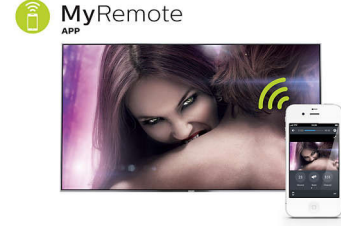

MyRemote*

Philips TV'nizi doğrudan akıllı cihazınızdan kontrol edin. MyRemote uygulamasını kullanarak akıllı cihazınızdan TV'nize kolayca içerik aktarabilir (SimplyShare) veya TV Program Rehberi işleviyle gelişmelerden haberdar olabilirsiniz.