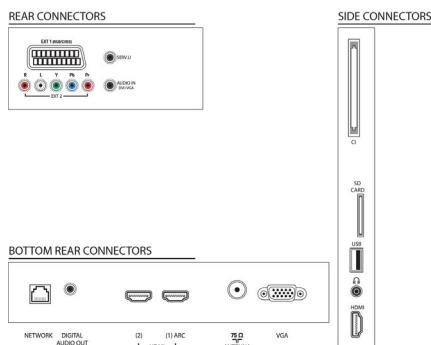

Prijemnik/primanje/odašiljanje

- Digitalni televizor: DVB-C MPEG2*, DVB-C MPEG4*, DVB-T MPEG2*, DVB-T MPEG4*
- Reprodukcijski videozapisa: NTSC, PAL, SECAM

Snaga

- Glavno napajanje: 220 - 240 V, 50/60 Hz
- Temperatura okoline: 5 °C do 40 °C
- Energetska klasa: A+
- EU energetska oznaka, snaga: 56 W
- Godišnja potrošnja energije: 82 kW/h

- Potrošnja energije u stanju pripravnosti: < 0,15 W
- Značajke za uštedu energije: 0 W, prekidač za isključivanje, Programiranje automatskog isključivanja, Eco način rada, Izbornik s ekološkim postavkama, Svjetlosni senzor, Slika bez zvuka (za radio)
- Prisutnost olova: Da*
- Potrošnja energije isključenog uređaja: < 0,01 W
- Godišnja potrošnja energije u stanju pripravnosti: 1,1* kW/h

Dimenzije

- Dimenzije kutije (Š x V x D): 1324 x 773 x 198 mm
- Dimenzije kompleta (Š x V x D): 1081 x 653 x 39,9 mm
- Dimenzije kompleta s postoljem (Š x V x D): 1081 x 705 x 265 mm
- Težina proizvoda: 16,4 kg
- Težina uređaja (+ postolje): 20 kg
- Kompatibilni nosač: 400 x 400 mm

Dotatna oprema

- Dodatna oprema u kompletu: Kabel za napajanje, Daljinski upravljač, 2 x AAA baterije, Stolno postolje sa zakretanjem, Kratke upute za korisnike, Brošura s pravnim i sigurnosnim informacijama, Jamstveni list
- Dodatna oprema (opcija): Bežični USB adapter (PTA01), Philips nosač za montažu na zid SQM 6375, Philips nosač za montažu na zid SQM 6485

Datum izdavanja
2019-11-12

Verzija: 12.15.18

12 NC: 8670 000 69748
EAN: 87 12581 57284 6

© 2019 Koninklijke Philips N.V.
Sva prava pridržana.

Specifikacije su podložne promjeni bez prethodne obavijesti. Trgovačke marke su u vlasništvu tvrtke Koninklijke Philips N.V. ili njihovih odgovarajućih vlasnika.

www.philips.com

* Net TV: posjetite www.philips.com/smarrtv i otkrijte koje usluge nudimo u vašoj državi.
* Wi-Fi Media Connect: na reprodukciju videosadržaja može utjecati brzina računala i širina prijenosnog pojasa Wi-Fi veze. Minimalne i preporučene sistemske preduvjete potražite na adresi www.philips.com/wifimediaconnect. Prikazuje sadržaje uz kašnjenje od nekoliko sekundi. Moguće su male razlike u slici i zvuku.
* Televizor podržava DVB prijem za besplatne kanale. Određeni DVB davatelji sadržaja možda nisu podržani. U odjeljku s najčešćim pitanjima na Philips web-mjestu za podršku možete pronaći ažurirani popis. Neki davatelji sadržaja zahtijevaju uvjetni pristup (Conditional Access) i pretplatu. Dodatne informacije zatražite od svog davatelja sadržaja.
* Korištenje integriranog digitalnog TV tunera pomoći će u uštedi energije
* Elektronički vodič kroz programe za 8 dana, usluga nije dostupna u svim državama
* Potrošnja energije izražena u kWh godišnje, na temelju potrošnje energije televizora koji radi 4 sata dnevno 365 dana. Stvarna potrošnja energije ovisit će o načinu korištenja televizora.
* Korištenjem prekidača za potpuno isključivanje napajanja potrošnja energije smanjit će se do 0
* Ovaj televizor sadrži olovo samo u određenim dijelovima ili komponentama za koje nisu dostupne tehnološke alternative u skladu s postojećim klauzulama izuzeća navedenima u RoHS direktivi.
* USB tipkovnica i miš podržani su putem ažuriranja softvera