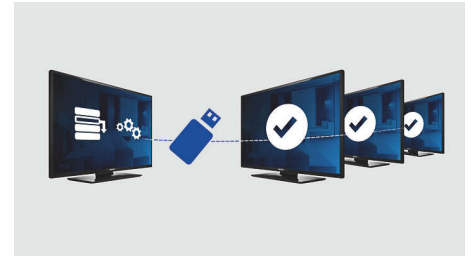

Zobrazení integrovaných hodin

Zobrazení vestavěných hodin obsahujících i budík eliminuje nutnost investice do dalších hodin s kabely a konektory, které by v místnosti překážely.

Jeden kombinovaný seznam kanálů

Jediný integrovaný seznam kanálů pro digitální a analogové kanály. Hosté tak mohou plynule přepínat mezi analogovými a digitálními kanály.

Dálkový ovladač Hospitality

Tento stylový dálkový ovladač je navržen speciálně pro ubytovací zařízení. Aby bylo ovládání snadné především pro hosty, jsou na dálkovém ovladači chytře rozmístěny hlavní tlačítka a funkce. Většina dálkových ovladačů pro ubytovací zařízení má navíc ochranu proti krádeži baterie, která přispívá k efektivnímu provozu hotelu.

Omezení hlasitosti

Tato funkce předem určí rozsah hlasitosti, ve kterém může televizor fungovat. Tím se zabrání příliš vysokému nastavení hlasitosti a vyloučí se rušení sousedů.

Kompatibilní s připojovacím panelem

Tento televizor hladce spolupracuje s připojovacími panely společnosti Philips. Host může snadno připojit a vychutnat si média z počítače, přehrávače MP3, DVD přehrávače, videokamery a různých dalších zařízení. Díky funkci automatické detekce se připojovací panel a televizor automaticky přenou na zobrazení obsahu zařízení, které host připojí.

USB klonování

Nabízí možnost snadného zkopírování všech naprogramovaných nastavení z jednoho televizoru do dalších za méně než minutu. Tato funkce zajišťuje jednotné nastavení televizorů a významně zkracuje dobu a náklady na instalaci.

Kompatibilní se zařízením set-top box

Tento hotelový televizor lze připojit k zařízení set-top box, takže nabízí indikátor zapnutí konektoru Scart a protokol Serial Express Lite.

Design přátelský k životnímu prostředí

Podpora udržitelného rozvoje je nedílnou součástí toho, jak společnost Philips přistupuje k obchodu. Televizory Philips jsou navrženy a vyráběny podle našich principů EcoDesign, které jsou zaměřeny na snižování celkového dopadu na životní prostředí snižováním spotřeby, odstraněním nebezpečných látek, snížením hmotnosti, efektivnějším balením a lepší recyklovatelností. Televizory Philips mají též speciální kryt z materiálu, který omezuje oheň. Nezávislé testy provedené službami požární ochrany ukázaly, že zatímco běžné televizory po styku s plameny mohou požár v domácnosti zesílit, televizory Philips k šíření ohně nepřispívají.