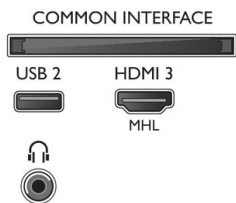

Connections

Side