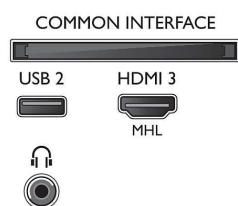

Especificações

Ambilight

- Versão da Ambilight: em 2 lados

2 colunas frequências médias e altas 10 W, subwoofer 30 W

- Rácio de visualização: 16:9
- Tamanho do ecrã na diagonal (pol.): 43 polegada
- Tamanho do ecrã na diagonal (métrico): 108 cm
- Visor: LED 4K Ultra HD
- Resolução do painel: 3840x2160
- Brilho: 350 cd/m²
- Melhoramento de imagem: Pixel Plus Ultra HD, Micro Dimming, 900 ppi
- Relação máxima da luminância: 65 %

Resolução suportada do ecrã

- Entradas de vídeo em HDMI1: até 4K UHD 3840x2160 @ 30 Hz, até FHD 1920x1080 @ 60 Hz
- Entradas para computador em HDMI1: até 4K UHD 3840x2160 @ 30 Hz, até FHD 1920x1080 @ 60 Hz
- Entradas para computador em HDMI2/3: até 4K UHD 3840x2160 @ 60 Hz
- Entradas de vídeo em HDMI2/3: até 4K UHD 3840x2160 @ 60 Hz

Sintonizador/recepção/transmissão

- Televisão Digital: DVB-T/T2/T2-HD/C/S/S2

- Reprodução de vídeo: NTSC, PAL, SECAM
- Suporte de MPEG: MPEG2, MPEG4
- Guia de programação*: Guia de programação eletrónico, 8 dias
- Indicação da força do sinal
- Teletexto: 1000 páginas de Hipertexto
- Suporte de HEVC

Funcionalidades da Smart TV

- Interação com utilizador: Cliente MultiRoom, SimplyShare, Com certificação Wi-Fi Miracast*
- Televisor interativo: HbbTV
- Programa: Pausa TV, Gravação USB*
- Aplicações da SmartTV*: Lojas de vídeo online,

Connections

Side