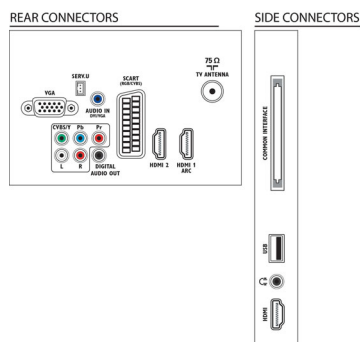

Potência

- Alimentação elétrica: 220-240 V; 50 Hz
- Temperatura ambiente: De 5 °C a 35 °C
- Consumo de energia em modo de espera: < 0,3 W
- Classe energética: B
- Potência com Rótulo energético da UE: 74 W
- Funcionalidades de poupança de energia: Modo Eco, Supressão de imagem (para rádio)
- Consumo de energia anual: 108 kWh

Acessórios

- Acessórios incluídos: Cabo de alimentação, Telecomando, 2 x pilhas AAA, Suporte para mesa, Manual de início rápido, Folheto de informação legal e segurança, Folheto de garantia

Dimensões

- Largura do conjunto: 893,7 mm
- Altura do conjunto: 541,8 mm
- Profundidade do conjunto: 83,1 mm
- Peso do produto: 11,25 kg
- Largura do conjunto (com suporte): 893,7 mm
- Altura do conjunto (com suporte): 593,3 mm
- Profundidade do conjunto (com suporte): 200 mm
- Peso do produto (+suporte): 13,8 kg
- Largura da caixa: 1150 mm
- Altura da caixa: 643 mm
- Profundidade da caixa: 160 mm
- Suporte de parede compatível: 200 x 100 mm, ajustável
- Peso incl. embalagem: 16,6 kg

Data de publicação
2023-10-21

Versão: 4.6.7

EAN: 87 12581 63336 3

© 2023 Koninklijke Philips N.V.
Todos os direitos reservados.

Todas as especificações estão sujeitas a alterações sem aviso prévio. As marcas comerciais são propriedade de Koninklijke Philips N.V. ou dos respectivos detentores.

www.philips.com

* O televisor suporta a recepção DVB para transmissões em canal aberto. Operadores de DVB específicos podem não ser suportados. Pode encontrar uma lista atualizada na secção de FAQ do Web site de suporte da Philips. Para alguns operadores são necessários um acesso condicionado e uma subscrição. Contacte o seu operador para mais informações.

* Consumo de energia em kWh por ano, com base no consumo de energia do televisor a funcionar 4 horas por dia durante 365 dias. O consumo de energia efectivo dependerá da forma como o televisor é utilizado.

* O dispositivo é adequado à recepção de transmissões terrestres húngaras de televisão digital de livre acesso