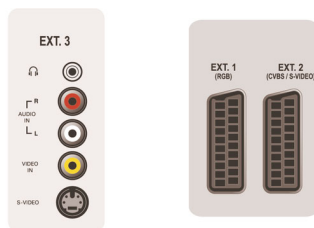

Συνδεσιμότητα

- Υποδοχή scart 1: Ήχος L/R, Είσοδος/έξοδος CVBS, RGB
- 2 εξωτερικά scart: Ήχος L/R, Είσοδος/έξοδος CVBS, Είσοδος S-Video
- Αριθμός σκαρτ: 2
- 3 εξ.: Είσοδος S-Video, Είσοδος CVBS, Είσοδος

ήχου L/R

- Ext 4: ΥΡbPr, Είσοδος ήχου L/R
- Ext 5: HDMI
- Ext 6: HDMI
- Άλλες συνδέσεις: Έξοδος ακουστικών, Κοινή διασύνδεση

Ρεύμα

- Θερμοκρασία περιβάλλοντος: 5 °C έως 40 °C
- Τροφοδοσία ρεύματος: 220 - 240V, 50/60Hz
- Κατανάλωση ρεύματος: 120 W
- Κατανάλωση ρεύματος κατά την αναμονή: < 1 W

Αξεσουάρ

- Συμπεριλαμβανόμενα αξεσουάρ: Βάση τραπέζιου, Καλώδιο ρεύματος, Οδηγός γρήγορης έναρξης, Εγχειρίδιο χρήσεως, Κάρτα εγγραφής, Πιστοποιητικό εγγύησης, Τηλεχειριστήριο, Μπαταρίες για τηλεχειριστήριο
- Προαιρετικά αξεσουάρ: Επιδαπέδια βάση

Διαστάσεις

- Έγχρωμο περίβλημα: Μαύρο περίβλημα με έξτρα γυαλιστερό μαύρο deco
- Διαστάσεις σετ (Π x Υ x Β): 682 x 472 x 114 χιλ.
- Διαστάσεις συσκευής με βάση (Π x Υ x Β): 682 x 537 x 200 χιλ.
- Βάρος προϊόντος: 12 κ.
- Βάρος προϊόντος (+βάση): 15 κ.
- Διαστάσεις κουτιού (Π x Υ x Β): 836 x 212 x 592 χιλ.
- Βάρος με την συσκευασία: 18 κ.
- Με δυνατότητα ανάρτησης στον τοίχο VESA: 200 x 100 χιλ.

Stereo system			Transmission system							
2CS DK	NICAM DK	2CS BG	NICAM I	NICAM LL	PAL BG	PAL D/K	PAL I	SECAM BG	SECAM DK	SECAM LL
•	•	•	•	•	•	•	•	•	•	•

Ημερομηνία έκδοσης
2019-06-25

Έκδοση: 4.1.9

12 NC: 8670 000 26846
EAN: 87 12581 31473 6

© 2019 Koninklijke Philips N.V.
Με την επιφύλαξη παντός δικαιώματος.

Οι προδιαγραφές ενδέχεται να αλλάζουν χωρίς προειδοποίηση. Τα εμπορικά σήματα ανήκουν στην Koninklijke Philips N.V. ή στους αντίστοιχους ιδιοκτήτες.

www.philips.com