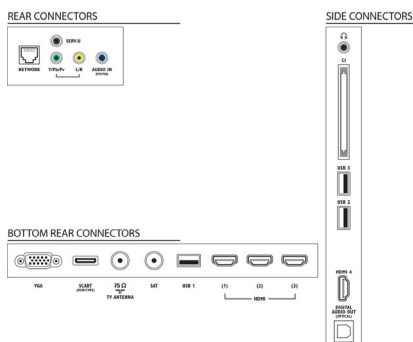

Tuner/ontvangst/transmissie

- Digitale TV: DVB-C MPEG2*, DVB-C MPEG4*, DVB-S2 MPEG4 HD, DVB-T MPEG2*, DVB-T MPEG4*, DVB-S HD+-ondersteuning (Astra)
- Videoweergave: NTSC, PAL, SECAM

Vermogen

- Netstroom: AC 220 - 240 V, 50 Hz
- Omgevingstemperatuur: 5 °C tot 35 °C
- Energieklasse: A+
- Europees energielabel (vermogen): 54 W
- Jaarlijks energieverbruik: 75 kWh

- Stroomverbruik in stand-bystand: < 0,1 W
- Functies voor energiebesparing: Timer voor automatisch uitschakelen, Eco-modus, Lichtsensor, Beeld uit (voor radio)
- Energieverbruik wanneer uitgeschakeld: < 0,01 W

Afmetingen

- Afmetingen van doos (B x H x D): 1042 x 710 x 130 mm
- Afmetingen van set (B x H x D): 957 x 579 x 35,3 mm
- Afmetingen apparaat (met standaard) (B x H x D): 957 x 630 x 196 mm
- Gewicht van het product: 12 kg
- Gewicht (incl. standaard): 14,9 kg
- Compatibele muurbeugel: 400 x 400 mm

Accessoires

- Meegelerde accessoires: Netsnoer, Afstandsbediening, 2 AAA-batterijen, Draaibare tafelstandaard, Snelstartgids, Brochure met wettelijk verplichte informatie en veiligheidsgegevens, scart-adapter, Component-kabeladapter, Snelstartgids voor Smart TV, Garantiekaart, 4 Passive 3D-brillen
- Optionele accessoires: 3D-bril PTA417, 3D-bril PTA416, 3D-bril PTA426, Gameset met 3D-bril PTA436

Publicatiedatum
2019-06-22

Versie: 6.2.8

12 NC: 8670 000 91258
EAN: 87 12581 64881 7

© 2019 Koninklijke Philips N.V.
Alle rechten voorbehouden.

Specificaties kunnen zonder voorafgaande kennisgeving worden gewijzigd. Handelsmerken zijn het eigendom van Koninklijke Philips N.V. en hun respectieve eigenaren.

www.philips.com

* Net TV: ga naar www.philips.com/smarttv voor meer informatie over het serviceaanbod in uw land.
* Alleen opnemen via USB voor digitale kanalen uit de elektronische programmagids via IPTV (voor bepaalde landen en kanalen zijn mogelijk beperkingen van toepassing), opnamen kunnen worden beperkt door een kopieerbeveiliging (CI+). Een internetverbinding is vereist.
* Wi-Fi Smart Screen is beschikbaar via software-update in het najaar van 2012
* De Skype-camera is afzonderlijk verkrijgbaar
* Ouders moeten hun kinderen in de gaten houden tijdens het kijken naar 3D en ervoor zorgen dat ze niet te maken krijgen met de ongemakken die hierboven zijn beschreven. 3D kijken wordt niet aanbevolen voor kinderen onder de 6 jaar, omdat hun visuele systeem nog niet volledig is ontwikkeld.
* De TV biedt ondersteuning voor gratis DVB-uitzendingen. Mogelijk worden bepaalde DVB-aanbieders niet ondersteund. Ga voor een recente lijst met aanbieders naar het gedeelte met veelgestelde vragen van de ondersteuningswebsite van Philips. Voor bepaalde aanbieders zijn voorwaarden en een abonnement vereist. Neem voor meer informatie contact op met uw aanbieder.
* Functionaliteit voor opnemen op afstand beschikbaar in het najaar van 2012
* Energieverbruik in kWh per jaar, op basis van het stroomverbruik van de televisie als deze 4 uur per dag, 365 dagen per jaar is ingeschakeld. Het werkelijke energieverbruik hangt af van hoe de televisie wordt gebruikt.
* EPG voor 8 dagen. Deze service is niet in alle landen beschikbaar.