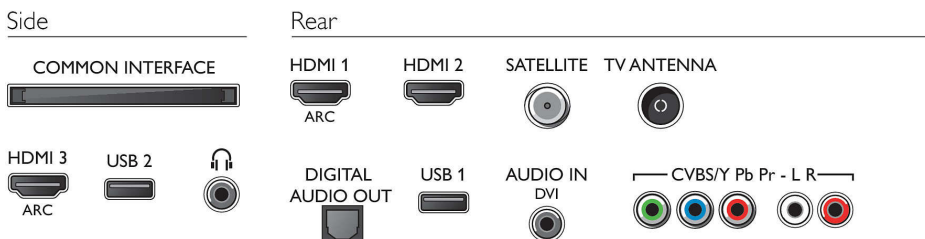

Lisätarvikkeet

- Mukana tulevat lisätarvikkeet: Kaukosäädin, 2 AAA-paristoa, Reunajalat, Virtajohto, Pikaopas, Laki- ja turvallisuusseite

Mitat

- Laitteen leveys: 968 mm
- Laitteen korkeus: 562 mm
- Laitteen syvyys: 77 mm
- Laitteen paino: 9,2 kg
- Laitteen leveys (jalustan kanssa): 968 mm
- Laitteen korkeus (jalustan kanssa): 616 mm
- Laitteen syvyys (jalustan kanssa): 257 mm
- Tuotteen paino (+jalusta): 9.5 kg
- Laatikon leveys: 1045 mm
- Laatikon korkeus: 660 mm
- Laatikon syvyys: 131 mm
- Paino pakattuna: 11,8 kg

- Sopii seinätelineeseen: 200 x 200 mm

Connections

Julkaisupäivä 2023-10-22

Versio: 7.1.1

EAN: 87 18863 00642 9

© 2023 Koninklijke Philips N.V.
Kaikki oikeudet pidätetään.

Tiedot voivat muuttua ilman erillistä ilmoitusta.
Tavaramerkit ovat Koninklijke Philips N.V:n tai omistajiensa omaisuutta.