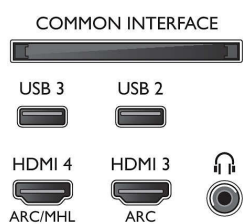

Specifikacije

Slika/Prikaz

- Omjer širine i visine: 16:9
- Veličina dijagonale zaslona (inč): 49 inča
- Dijagonala zaslona (u cm): 123 cm
- Zaslona: LED Full HD
- Rezolucija zaslona: 1920 x 1080 piksela
- Svjetlina: 300 cd/m²
- Napredne značajke slike: Pixel Plus HD, Micro Dimming
- Najveći omjer osvjjetljenja: 65 %

Podržana rezolucija zaslona

- Računalni ulazi na svim HDMI: pri 60 Hz, do FHD 1920x1080 pri 60 Hz
- Video ulazi na svim HDMI: pri 24, 25, 30, 50, 60 Hz, do FHD 1920x1080p

Tjuner / Prijem / Prijenos

- Digitalni televizor: DVB-T/T2/T2-HD/C/S/S2
- Reprodukcijska videozapisa: NTSC, PAL, SECAM
- Podrška za MPEG: MPEG2, MPEG4
- Vodič kroz programe*: Elektronički vodič kroz programe za 8 dana

- Indikator jačine signala
- Teletekst: Hipertekst od 1000 stranica
- HEVC podrška

Android TV

- OS: Android™ 5.1 (Lollipop)
- Prethodno instalirane aplikacije: Google Play Movies*, Google Play Music*, Google pretraživanje, YouTube
- Kapacitet memorije (Flash): mogućnost proširivanja USB memorijom, 8 GB

Connections

Side