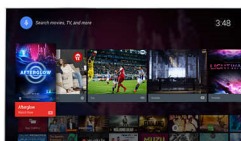

Dvojezgreni procesor + Android

Sustav Android na televizoru omogućava navigaciju, pokretanje aplikacija i reprodukciju

videozapisa na izuzetno brz, intuitivan i zabavan način. Android oslobađa snagu našeg dvojezrenog procesora, omogućavajući brzo i lako izvršavanje zadataka.