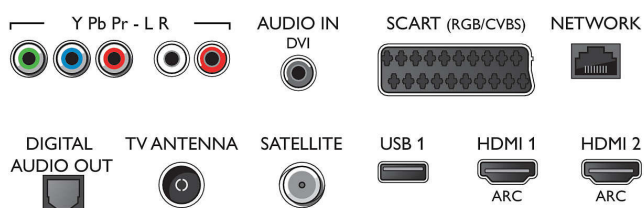

HEVC podrška za FHD prijenos

Novi integrirani HEVC standard omogućuje vam uživanje u prijenosima u FHD rezoluciji

Specifikacije

Slika/Prikaz

- Omjer širine i visine: 16:9
- Veličina dijagonale zaslona (inč): 49 inča
- Dijagonala zaslona (u cm): 123 cm
- Zaslona: LED Full HD
- Rezolucija zaslona: 1920 x 1080 piksela
- Svjetlina: 300 cd/m²
- Napredne značajke slike: Pixel Plus HD, Micro Dimming
- Najveći omjer osvjjetljenja: 65 %

- Indikator jačine signala
- Teletekst: Hipertekst od 1000 stranica
- HEVC podrška

Android TV

- OS: Android™ 5.1 (Lollipop)
- Prethodno instalirane aplikacije: Google Play Movies*, Google Play Music*, Google pretraživanje, YouTube
- Kapacitet memorije (Flash): mogućnost proširivanja USB memorijom, 8 GB

Connections

Side

Rear

Specifikacije

Smart TV značajke

- Korisnička interakcija: MultiRoom klijent i poslužitelj, SimplyShare
- Interaktivna televizija: HbbTV
- Programiranje: Pause TV, USB snimanje*
- Smart TV aplikacije*: trgovine videosadržaja na mreži, Otvaranje internetskog preglednika, Social TV, TV na zahtjev, Youtube
- Jednostavna instalacija: Automatsko prepoznavanje uređaja tvrtke Philips, Čarobnjak za povezivanje uređaja, Čarobnjak za instalaciju mreže, Čarobnjak za pomoć u podešavanju postavki
- Jednostavna upotreba: Gumb pametnog izbornika, Korisnički priručnik na zaslonu
- Moguća nadogradnja sklopovsko-programске opreme: Čarobnjak za automatsku nadogradnju programskih datoteka, Mogućnost nadogradnje programskih datoteka putem USB veze, Nadogradnja programskih datoteka na mreži
- Prilagodavanje formata zaslona: Osnovno – prikaz preko cijelog zaslona, Prilagodi zaslonu, Napredno – pomak, Povećaj, raširi
- Aplikacija za udaljeno snimanje tvrtke Philips*: Aplikacije, Kanali, Upravljanje, Sada na TV-u, TV vodič, Video na zahtjev