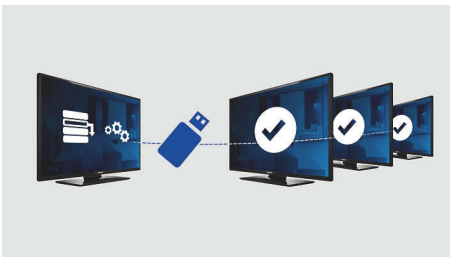

USB-клонування

Дозволяє легко копіювати налаштування усього програмування і програмування

каналів з одного телевізора на інші телевізори менше, ніж за хвилину. Ця функція забезпечує однотипність телевізорів та значно скорочує час встановлення та витрати.

Офлайнний редактор каналів

Офлайнний редактор каналів для редагування списку каналів на комп'ютері