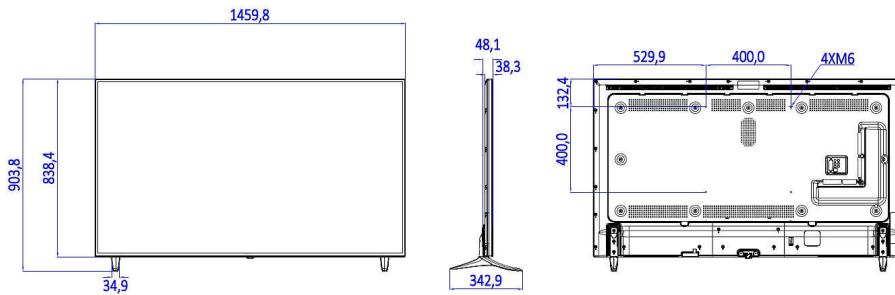

Специфікації

Зображення/дисплей

- Формат кадру: 16:9
- Розмір екрана по діагоналі (у дюймах): 65 дюймів
- Розмір екрана по діагоналі (у метрах): 164 см
- Дисплей: 4K Ultra HD LED
- Роздільна здатність панелі: 3840x2160p
- Яскравість: 350 кд/м²
- Коефіцієнт контрастності (типовий): 4000
- Кут перегляду: 178° (Г) / 178° (В)

Підтримувана роздільна здатність дисплея

- HDMI: До 3840x2160p при 60 Гц
- Тюнер: T2 HEVC: до 3840x2160 при 60 Гц, Інші: до 1920x1080p при 60 Гц
- USB: HEVC: до 3840x2160 при 60 Гц, Інші: до 1920x1080 при 60 Гц

Тюнер/Прийом/Передача

- Цифрові телевізори: DVB-T/T2/C, HEVC UHD

(до 2160p60)

- Аналоговий телевізор: PAL, SECAM

Характеристики

- Простота у користуванні: Стиль зображення, Стиль звуку
- Цифрові послуги: Субтитри, Телетекст, MHEG, Заряд і далі, ЕДП 8 д.
- Локальне керування: Клавіатура (6 ручок)