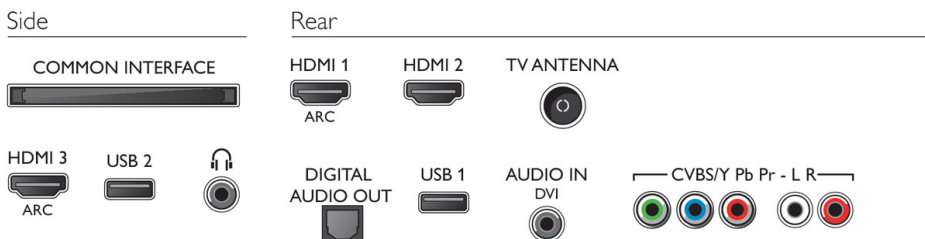

- Компютърни входове на всички HDMI: @ 60 Hz, до 4K Ultra HD 3840 x 2160
- Видео входове на всички HDMI: @ 24, 25, 30, 50, 60 Hz, до 4K Ultra HD 3840 x 2160 p

Тuner / Приемане / Предаване

- Цифров телевизор: DVB-T/T2/C
- Поддръжка на MPEG: MPEG2, MPEG4
- Възпроизвеждане на видео: NTSC, PAL, SECAM
- Телевизионен справочник на програмите*: Електронен справочник на програмите за 8 дни
- Индикатор за силата на сигнала
- Телетекст: 1000 страници Hypertext

Захранване

- Мрежово захранване: Променлив ток 220-240 V, 50/60 Hz
- Температура на околната среда: от 5°C до 35°C
- Мощност по Енергиен етикет на ЕС: 66 W
- Консумация на енергия годишно: 96 kWh
- Енергиен етикет с клас: A
- Мощност на потребление в режим на готовност: < 0,5 W
- Консумирана мощност в режим изключено: < 0,3 W
- Функции за пестене на електроенергия: Автоматичен таймер за изключване, Светлинен сензор, Изключване на образа (за радио)

Размери

- Габарити на кутията (Ш x В x Д): 1045 x 660 x 131 мм
- Габарити на апарата (Ш x В x Д): 968 x 562 x 77 мм
- Габарити на апарата със стойката (Ш x В x Д): 968 x 616 x 257 мм
- Тегло на изделието: 9,2 кг
- Тегло на изделието (със стойката): 9,5 кг
- Тегло вкл. опаковката: 11,8 кг
- Съвместим с VESA конзола за стена: 200 x 200 мм

Акcesoари

- Акcesoари в комплекта: Дистанционно управление, 2 бр. батерии тип AAA, Стойка на

кравата, Захранващ кабел, Ръководство за бърз старт, Брошура за правни въпроси и безопасност

Connections

Дата на издаване
2019-06-11

Версия: 6.3.1

12 NC: 8670 001 32255
EAN: 87 18863 00643 6

© 2019 Koninklijke Philips N.V.
Всички права запазени.

Спецификациите могат да се променят без предупреждение. Търговските марки са собственост на Koninklijke Philips N.V. или на съответните си притежатели.

www.philips.com

* ЕСП и действителният обхват на програмите (до 8 дни) зависи от страната и оператора.

* Годишна консумация на енергия в kWh въз основа на консумацията на телевизора при работа 4 часа на ден, 365 дни. Действителната консумация на енергия зависи от това как се използва телевизорът.

* Телевизорът поддържа приемане на DVB за предавания със свободен ефирен достъп. Възможно е определени DVB оператори да не се поддържат. Актуализиран списък може да бъде намерен в раздела с често задавани въпроси на уеб сайта за поддръжка на Philips. За някои оператори се изисква модул за условен достъп и абонамент. Обърнете се към вашия оператор за повече информация.

* (Philips) съвместим само с конкретен плейър Philips.

* Записването на USB е възможно само за цифрови канали и записите може да са ограничени чрез защита на предаването срещу копиране (CI+). Може да има ограничения за определени страни и канали.