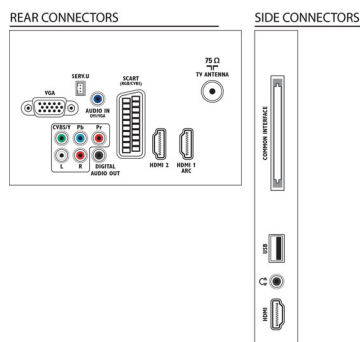

Moc

- Zasilanie sieciowe: 220–240 V, 50 Hz
- Temperatura otoczenia: 5°C–35°C
- Pobór mocy w trybie gotowości: $0,3\text{ W}$
- Klasa energetyczna: B
- Etykieta energetyczna UE: 60 W
- Funkcje oszczędzania energii: Tryb Eco, Wyłączanie obrazu (dla radia)
- Roczne zużycie energii: 87 kWh

Akcesoria

- Akcesoria w zestawie: Przewód zasilający, Pilot, 2 baterie AAA, Podstawa na biurko, Skrócona instrukcja obsługi, Broszura dot. kwestii prawnych i bezpieczeństwa, Broszura gwarancyjna

Wymiary

- Szerokość urządzenia: 776,8 mm
- Wysokość urządzenia: 477,67 mm
- Głębokość urządzenia: 79,4 mm
- Waga produktu: 8,3 kg
- Szerokość urządzenia (z podstawą): 776,8 mm
- Wysokość urządzenia (z podstawą): 525,27 mm
- Głębokość urządzenia (z podstawą): 221,4 mm
- Waga produktu (z podstawą): 10,25 kg
- Szerokość pudełka: 1000 mm
- Wysokość pudełka: 570 mm
- Głębokość pudełka: 160 mm
- Zgodny uchwyt ścienny: 200 x 200 mm
- Waga wraz z opakowaniem: 12,6 kg

Data wydania 2023-10-23

Wersja: 4.2.6

EAN: 87 12581 63335 6

© 2023 Koninklijke Philips N.V.
Wszelkie prawa zastrzeżone.

Dane techniczne mogą ulec zmianie bez powiadomienia.
Znaki towarowe są własnością Koninklijke Philips N.V.
lub własnością odpowiednich firm.

www.philips.com

* Telewizor zapewnia odbiór sygnału DVB dla ogólnodostępnych programów telewizyjnych. Niektórzy nadawcy DVB mogą nie być obsługiwani. Aktualną listę można znaleźć w sekcji Często zadawane pytania na stronie pomocy technicznej firmy Philips. W przypadku niektórych nadawców obowiązuje dostęp warunkowy i wymagana jest subskrypcja. Aby uzyskać dodatkowe informacje, skontaktuj się z nadawcą.

* Zużycie energii jest wyrażane w kWh na rok, w oparciu o pobór mocy telewizora działającego 4 godziny dziennie przez 365 dni. Dokładne zużycie energii zależy od sposobu użytkowania telewizora.

* Urządzenie jest przystosowane do odbioru otwartych kanałów węgierskiej cyfrowej telewizji naziemnej