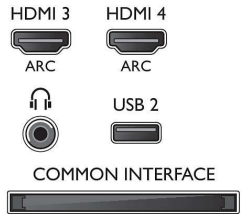

Teknik Özellikler

Ambilight

- Ambilight Özellikleri: İkili Görünüm Sabit Renk, Dinamik ışık sensörüne bağlı, Dinlenme modu, günbatımı, Duvar rengine uyarlanma, 3D
- Ambilight Versiyonu: 2 taraflı
- Ambilight ışık sistemi: Dahili AL + Hue

Görüntü/Ekran

- En-boy oranı: 4:3/16:9
- Çapraz ekran boyutu (inç): 48 inç
- Çapraz ekran boyutu (metrik): 121 cm
- Ekran: LED Full HD

- Ekran çözünürlüğü: 1920x1080p
- 3D: Aktif 3D, 3D Derinlik ayarı, 2D - 3D dönüştürme, Otomatik 3D algılama
- Parlaklık: 350 cd/m²
- Görüntü geliştirme: Micro Dimming Pro, Pixel precise HD, Dijital Doğal Hareket, 600 Hz Perfect Motion Rate

Desteklenen Ekran Çözünürlüğü

- Bilgisayar girişleri: 60 Hz'de 1920x1080 değerine kadar
- Video girişleri: 24, 25, 30, 50, 60 Hz, 1920x1080p

değerine kadar

Tuner/Alım/İletim

- Dijital TV: DVB-T/C/S/S2
- Video Oynatma: NTSC, PAL, SECAM
- MPEG Desteği: MPEG2, MPEG4

Smart TV

- Etkileşimli TV: HbbTV
- TV programı rehberi*: 8 günlük Elektronik Program Rehberi
- SmartTV uygulamaları*: Catch-up TV, Netflix,

Connections

Side