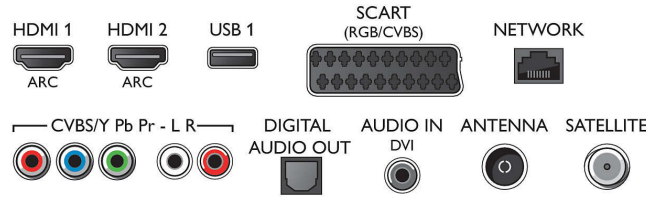

Teknik Özellikler

Ambilight

- Ambilight Özellikleri: İkili Görünüm Sabit Renk, Dinamik ışık sensörüne bağlı, Dinlenme modu, günbatımı, Duvar rengine uyarlanma, 3D
- Ambilight Versiyonu: 2 taraflı
- Ambilight ışık sistemi: Dahili AL + Hue

Görüntü/Ekran

- En-boy oranı: 4:3/16:9
- Çapraz ekran boyutu (inç): 48 inç
- Çapraz ekran boyutu (metrik): 121 cm
- Ekran: LED Full HD

- Ekran çözünürlüğü: 1920x1080p
- 3D: Aktif 3D, 3D Derinlik ayarı, 2D - 3D dönüştürme, Otomatik 3D algılama
- Parlaklık: 350 cd/m²
- Görüntü geliştirme: Micro Dimming Pro, Pixel precise HD, Dijital Doğal Hareket, 600 Hz Perfect Motion Rate

Desteklenen Ekran Çözünürlüğü

- Bilgisayar girişleri: 60 Hz'de 1920x1080 değerine kadar
- Video girişleri: 24, 25, 30, 50, 60 Hz, 1920x1080p

değerine kadar

Tuner/Alım/İletim

- Dijital TV: DVB-T/C/S/S2
- Video Oynatma: NTSC, PAL, SECAM
- MPEG Desteği: MPEG2, MPEG4

Smart TV

- Etkileşimli TV: HbbTV
- TV programı rehberi*: 8 günlük Elektronik Program Rehberi
- SmartTV uygulamaları*: Catch-up TV, Netflix,

Connections

Side

Rear