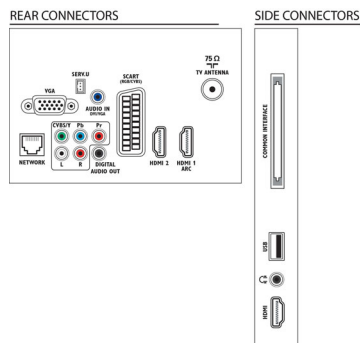

Lyd

- Utgangseffekt (RMS): 20 W (2 x 10 W)
- Lydforbedring: Automatisk volumutjevning, Clear Sound, Incredible Surround

Tilkoblingsmuligheter

- Antall AV-tilkoblinger: 1
- Antall HDMI-kontakter: 3
- HDMI-funksjoner: Audio Return Channel
- Antall komponentinnnganger (YPbPr): 1
- EasyLink (HDMI-CEC): Fjernkontrollgjennomstrømming, Systemlydkontroll, Systemstandby, Pixel Plus link (Philips), Ettrykks avspilling
- Antall scart-kontakter (RGB/CVBS): 1
- Antall USB-kontakter: 1
- Andre tilkoblinger: Antenne IEC75, Common Interface Plus (CI+), Ethernet-LAN RJ-45, Digital lydutgang (koaksial), PC inn VGA + lyd v/h inn, Hodetelefonutgang

Tilbehør

- Vedlagt tilbehør: Nettledning, Fjernkontroll, 2 x AAA-batterier, Bordstativ, Hurtigstartveiledning, Brosjyre om regelverk og sikkerhet, Garantibevis

Mål

- Bredde, apparat: 1121 millimeter
- Høyde, apparat: 669,5 millimeter
- Dybde, apparat: 79,9 millimeter
- Produktvekt: 17,9 kg
- Bredde, apparat (med stativ): 1121 millimeter
- Høyde, apparat (med stativ): 721.3 millimeter
- Dybde, apparat (med stativ): 268.2 millimeter
- Produktvekt (+stativ): 21.4 kg
- Eskebredde: 1390 millimeter
- Eskehøyde: 790 millimeter
- Eskedybde: 210 millimeter
- Kompatibel veggmontering: 200 x 200 mm
- Vekt, inkl. emballasje: 25,3 kg