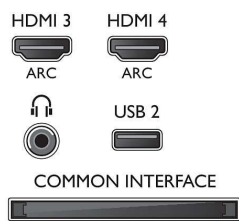

Tekniset tiedot

Ambilight

- Ambilight-ominaisuudet: Kaksisivuinen, kiinteä väri, Dynaamiset, yhteydessä valosensoriin, Lounge-tila, auringonlasku, Mukautuu seinän väriin, 3D
- Ambilight-versio: 2 sivulla
- Ambilight-valaistus: Sisäänrakennettu AL + hue

Kuva/näyttö

- Kuvasuhde: 4:3/16:9
- Ruudun halkaisija (tuuma): 47 tuumaa
- Ruudun halkaisija (cm): 119 cm
- Näyttö: LED, Full HD

- 3D: Passive 3D, 2 pelaajan koko näytön peli*, 3D-syvyyden säätö, 2D-3D-muunto, Automaattinen 3D-tunnistus, Väikkymätön 3D-kuva
- Näytön resoluutio: 1920 x 1080p
- Kirkkaus: 350 cd/m²
- Kuvanparannus: Micro Dimming Pro, Digital Natural Motion, Pixel precise HD, 600 Hz:n Perfect Motion Rate

Tuettu näyttöresoluutio

- Tietokonetulot: enintään 1920x1080, 60 Hz
- Videotulot: 24, 25, 30, 50, 60 Hz, enintään

1920x1080p

Viritin/vastaanotto/signaalinsiirto

- Digitaalitelevisio: DVB-T/T2/C/S/S2
- Videoisto: NTSC, PAL, SECAM
- MPEG-tuki: MPEG2, MPEG4

Smart TV

- Vuorovaikutteinen televisio: HbbTV
- TV-ohjelmaopas*: 8 päivän elektroninen ohjelmaopas
- SmartTV-sovellukset*: Catch-up TV, Netflix,

Connections

Side