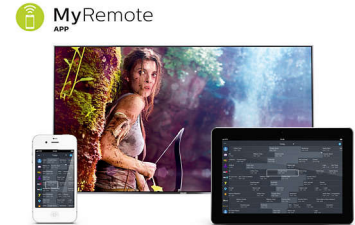

MyRemote*

Ohjaa Philipsin televisiota suoraan älylaitteestasi. MyRemote-sovelluksen avulla voit jakaa sisältöä älylaitteesta televisioon (SimplyShare) tai siirtää digitaalisia TV-lähteyksiä tablet-laitteeseen (Wi-Fi Smart Screen). TV-ohjelmaoppaan avulla voit helposti valita katseltavat ohjelmat.