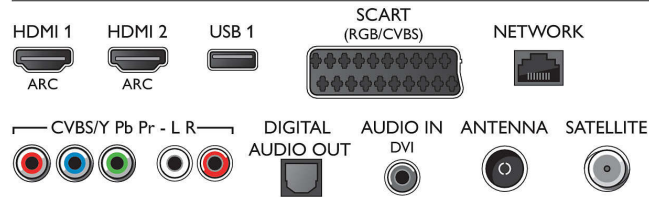

Tekniset tiedot

Ambilight

- Ambilight-ominaisuudet: Kaksisivuinen, kiinteä väri, Dynaamiset, yhteydessä valosensoriin, Lounge-tila, auringonlasku, Mukautuu seinän väriin, 3D
- Ambilight-versio: 2 sivulla
- Ambilight-valaistus: Sisäänrakennettu AL + hue

Kuva/näyttö

- Kuvasuhde: 4:3/16:9
- Ruudun halkaisija (tuuma): 47 tuumaa
- Ruudun halkaisija (cm): 119 cm
- Näyttö: LED, Full HD

- 3D: Passive 3D, 2 pelaajan koko näytön peli*, 3D-syvyyden säätö, 2D-3D-muunto, Automaattinen 3D-tunnistus, Väikkymätön 3D-kuva
- Näytön resoluutio: 1920 x 1080p
- Kirkkaus: 350 cd/m²
- Kuvanparannus: Micro Dimming Pro, Digital Natural Motion, Pixel precise HD, 600 Hz:n Perfect Motion Rate

Tuettu näyttöresoluutio

- Tietokonetulot: enintään 1920x1080, 60 Hz
- Videotulot: 24, 25, 30, 50, 60 Hz, enintään

1920x1080p

Viritin/vastaanotto/signaalinsiirto

- Digitaalitelevisio: DVB-T/T2/C/S/S2
- Videoisto: NTSC, PAL, SECAM
- MPEG-tuki: MPEG2, MPEG4

Smart TV

- Vuorovaikutteinen televisio: HbbTV
- TV-ohjelmaopas*: 8 päivän elektroninen ohjelmaopas
- SmartTV-sovellukset*: Catch-up TV, Netflix,

Connections

Side

Rear