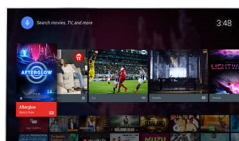

Dual Core + Android

Ezen a szupergyors, hihetetlenül intuitív és szórakoztató Androidos TV-n kedvére navigálhat, alkalmazásokat indíthat, és videókat játszhat le. Az Android robot felszabadítja a Dual Core processzor erejét, hogy Ön gyorsan és egyszerűen kezelhesse készülékét.

Android

Az Android Smart TV-jének köszönhetően egy gyors processzor és egy felhasználóbarát kezelőfelület kombinációját élvezheti. Az Ön indítópultja a végtelen tartalmak irányába, a Google Play™ és Netflix szolgáltatástól egy internetes böngészőig... és még sok minden másig. Egyszerűen navigálható menü közvetlen hivatkozásokkal kedvenceire.

Spotify Connect

Kedvenc zeneszámaikat a telefonján tárolja - de nem szeretné inkább a nagyobb teljesítményű TV-hangszórókon hallgatni őket? A Spotify Connect segítségével a Spotify könnyedén megszólalhat a TV-n, a telefonján található és távvezérlőként működő Spotify alkalmazás használatával. Csak le kell nyomnia a lejátszás gombot, és a zene máris a TV-hangszórókból hallatszik. Nincsenek kábelek és kuszaság... csak dőljön hátra, és lazítson.