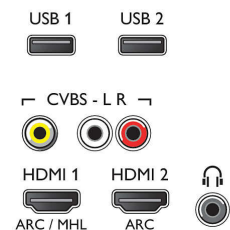

Especificações

AmbiLight

- Funções AmbiLight: AmbiLight+ hue, Adaptação à cor da parede, Adaptação à distância da parede, Modo Luz ambiente, Modo de jogo
- Versão do AmbiLight: Nos dois lados

Imagem/tela

- Prop. da imagem: 16:9
- Medida diagonal da tela (polegadas): 55 polegadas

- Medida diagonal da tela (mm): 139 cm
- Visor: LED Ultra HD 4K
- Resolução de imagem: 3840x2160
- 3D: 3D passivo, Dual View Gaming*, Conversão 2D p/ 3D, Detecção automática 3D
- Brilho: 400 cd/m²
- Aprimoramento de imagens: Micro Dimming Pro, Ultra Resolution, Natural Motion, PMR (Perfect Motion Rate) de 960 Hz, Pixel Precise Ultra HD

Resoluções de imagem compatíveis

- Entradas do computador no HDMI1/2/3: até 4K UHD 3840 x 2160 a 30 Hz
- Entradas do computador no HDMI4: até 4K UHD 3.840 x 2.160 a 60Hz
- Entradas de vídeo no HDMI1/2/3: até 4K UHD 3.840 x 2.160 a 30 Hz
- Entradas de vídeo no HDMI4: até 4K UHD 3.840 x 2.160 a 60Hz

Connections

Side