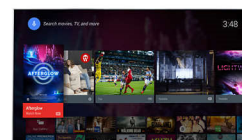

Dual Core + Android

Com o Android em sua TV, você navegará, executará aplicativos e reproduzirá vídeos de forma ultrarrápida, intuitiva e divertida. O robô Android libera a potência de nosso processador Dual Core para realizar tarefas com rapidez e facilidade.