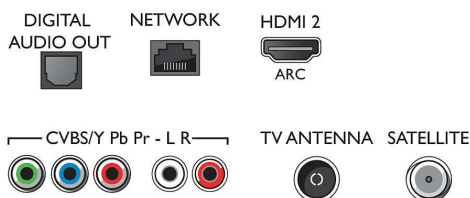

Műszaki adatok

Kép/Kijelző

- Képfarmátum: 4:3/16:9
- Átlós képernyőméret (hüvelyk): 43 hüvelyk
- Átlós képernyőméret (metrikus): 108 cm
- Kijelző: LED, Full HD
- Panel felbontása: 1920 x 1080p
- Fényerő: 280 cd/m²
- Képvjavítás: Pixel Plus HD
- Csúcsfényerő-sűrűség-arány: 65 %

Támogatott képernyőfelbontás

- Számítógép bemenetek: max. 1920x1080, 60 Hz
- Videobemenetek: 24, 25, 30, 50, 60 Hz, max. 1920x1080p

Hangolóegység/Vétel/Adás

- Digitális TV: DVB-T/T2/T2-HD/C/S/S2
- Videolejátszás: NTSC, PAL, SECAM
- MPEG támogatás: MPEG2, MPEG4
- HEVC támogatás

Smart TV funkciók

- Felhasználói interakció: SimplyShare
- Interaktív TV: HbbTV
- Program: TV-műsor szüneteltetése, USB-felvétel*
- SmartTV alkalmazások*: Internetes videotétek, Open Internet böngésző, Social TV, Igény szerinti TV, YouTube
- Könnyen telepíthető: Philips készülékek automatikus érzékelése, Készülékcsatlakoztató varázsló, Hálózattelepítés varázsló, Beállítások segéd varázsló
- Egyszerű használat: One-stop intelligens menügomb, Képernyőn látható használati útmutató
- Fríszíthető firmware: Automatikus firmware-fríszítés varázsló, USB-n keresztül fríszíthető firmware, Interneten keresztül fríszíthető firmware
- Képernyőformátum beállítás: Alapszolgáltatás – Képernyő kitöltése, Képernyőhöz igazítás, Nagyítás, széthúzás
- Philips TV Remote app*: Alkalmazások, Csatornák, Vezérlés, NowOnTV, TV-műsorfüzet, Igény szerinti videó

Multimédiás alkalmazások

- Videolejátszási formátumok:
  Formátumkonténer: AVI, MKV, H.264/MPEG-4 AVC, MPEG-1, MPEG-2, MPEG-4, WMV9/VC1, HEVC (H.265), VP9
- Zenelejátszási formátumok: AAC, MP3, WAV,

WMA (v2-től v9.2-ig)