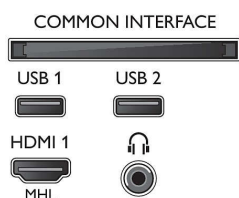

- HDMI csatlakozók száma: 2
- Komponens bemenetek (YPbPr) száma: 1
- EasyLink (HDMI-CEC): Távvezérelt áthurkolás, Rendszer-hangvezérlés, Rendszerkészlet, Lejátszás egy gombnyomásra
- USB csatlakozók száma: 2
- Vezeték nélküli kapcsolat: Kétsávós, Beépített Wi-Fi 802.11n 2x2
- Egyéb csatlakozások: Általános interfész plusz (CI+), Digitális audiokimenet (optikai), Antenna IEC75, Ethernet-LAN RJ-45, Műholdas csatlakozó, Fejhallgató-kimenet

Tápellátás

- Hálózati tápellátás: 220–240 V AC, 50/60 Hz
- Környezeti hőmérséklet: 5 °C-tól 35 °C-ig
- Fogyasztás készenléti üzemmódban: $0,3\text{ W}$
- Energiacímke-osztály: A++
- EU energiacímke szerinti teljesítmény: 34 W
- Energiamegtakarítási funkciók: Automatikusan kikapcsoló időzítő, Eco mód, Kép némítása (rádióhoz)
- Energiafogyasztás kikapcsolt módban: $0,3\text{ W}$
- Éves energiafogyasztás: 50 kWh
- Ólomtartalom: Igen*
- Higanytartalom: 0 mg

Tartozékok

- Mellékelt tartozékok: Távvezérlő, 2 db AAA elem, Hálózati tápkábel, Gyors üzembe helyezési útmutató, Jogi és biztonsági brosúra, Asztali állvány

Méretetek

- Készülék szélessége: 968,18 mm
- Készülék magassága: 575,86 mm
- Készülék mélysége: 79,44 mm
- Termék tömege: 10,96 kg
- Készülék szélessége (állvánnyal együtt): 968,18 mm
- Készülék magassága (állvánnyal együtt): 628,29 mm

Connections

Side