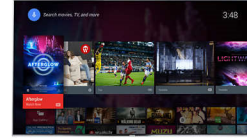

Dual Core + Android

Ezen a szupergyors, hihetetlenül intuitív és szórakoztató Androidos TV-n kedvére navigálhat, alkalmazásokat indíthat, és videókat játszhat le. Az Android robot felszabadítja a Dual Core processzor erejét, hogy Ön gyorsan és egyszerűen kezelhesse készülékét.

Google Play

A Google Play™ kiváló minőségű játékok széles választékát nyújtja minden korosztály számára. A TV-jén való használatra optimalizálva, a teljesítményüknek megfelelő megjelenéssel. Nem kell a házat zsúfoltabbá tennie még egy játékkonzollal, mivel az univerzális USB játékvezérlővel könnyedén navigálhat és játszhat.