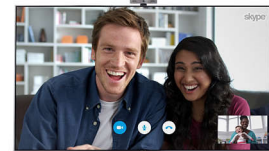

„MyRemote“**

Valdykite „Philips“ televizorių savo išmaniuoju įrenginiu. Naudodamiesi „MyRemote“

programa galite lengvai peržiūrėti išmaniojo įrenginio turinį televizoriuje („SimplyShare“), perkelti skaitmeninės televizijos transliacijas į planšetinį kompiuterį („Wi-Fi Smart Screen“) arba, naudodamiesi televizijos programų vedliu, galite žiūrėti naujausias laidas.

„Wi-Fi Miracast“**

Peržiūrėkite išmaniojo įrenginio turinį ir dalykitės juo su draugais ir šeima televizoriaus ekrane. Panaudoję paprastą komandą žiūrėkite televizoriaus ekrane nuotraukas, vaizdo įrašus ir žaidimus, esančius jūsų išmaniajame telefone arba planšetiniame kompiuteryje.

„Skype™“ televiziniai vaizdo skambučiai*

Atraskite naują skambinimo būdą ir dalykitės įspūdziais su jums svarbiais žmonėmis, kad ir kur jie būtų. Naudodami televizoriaus „Skype™“ balso ir vaizdo skambučių funkciją, skambinkite iš savo svetainės. Tiesiog prie televizoriaus prijunkite pasirinktą „Philips“ televizoriaus kamerą (PTA317) ir patogiai įsitaisę ant sofos mėgaukitės puikia vaizdo ir garso kokybe.