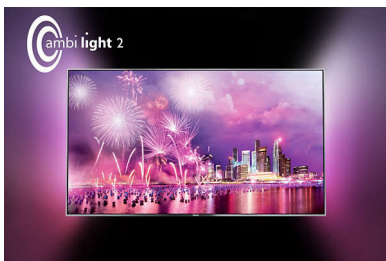

Repere

Suport

Suportul nostru inovator dă impresia că picioarele metalice de pe fiecare latură ridică fără dificultate setul de pe masă. Impresia este una de greutate extrem de redusă și de eleganță simplă.

Materiale autentice

Casa ta îți reprezintă stilul. Am ales culori și finisaje subtile și sofisticate și le-am combinat cu materiale autentice, de calitate, pentru a crea designuri de televizor care se potrivesc perfect cu interiorul casei tale.

Ambilight pe 2 laturi

Ai creat un cămin care este mai mult decât o casă, de ce n-ai alege un televizor care să fie cald și îmbietor? Tehnologia unică Ambilight de la Philips face ecranul mult mai larg - și experiența de vizionare mult mai captivantă - proiectând un halo de lumină din cele trei laturi ale ecranului televizorului pe perețele care-l înconjoară. Culoarea, imaginile vibrante și emoțiile depășesc ecranul și aduc în sufrageria ta o experiență de vizionare extraordinară.

Ultra HD 4K

Televizorul Ultra HD are o rezoluție de 4 ori mai mare decât cea a unui televizor Full HD obișnuit. Datorită celor peste 8 milioane de pixeli și tehnologiei unice de upscaling Ultra Resolution, vei putea obține cele mai bune imagini, indiferent de conținutul original. Bucură-te de claritate îmbunătățită, de percepția unei adâncimi sporite, de contrast superior și de mișcare naturală și detalii fără cusur.