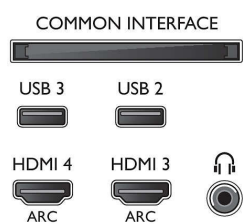

Specificații

Ambilight

- Funcții Ambilight: Ambilight+Hue, Mod Joc, Ambilight + Hue integrat, Adaptare la culoarea peretelui, Adaptare la distanța până la perete, Mod Lounge, Ambilight pentru 3D
- Versiune Ambilight: cu 2 laturi

Imagine/Ecran

- Raport lungime/lățime: 16:9
- Dimensiune diagonală ecran (inchi): 55 inch
- Dimensiune diagonală ecran (metric): 139 cm
- Afișaj: LED 4K Ultra HD

- Rezoluție panou: 3840 x 2160
- 3D: 3D pasiv, Jocuri pe ecran complet pentru 2 jucători*, Conversie 2D în 3D, Detectare automată 3D
- Luminositate: 400 cd/m²
- Procesor de imagine: Pixel Precise Ultra HD
- Îmbunătățiri ale imaginii: Natural Motion, Perfect Motion Rate 800Hz, Micro Dimming Pro, Ultra rezoluție

Rezoluție de afișare acceptată

- Intrări pentru computer pe toate dispozitivele

- HDMI: la 60 Hz, până la 4K Ultra HD 3840x2160
- Intrări video pe toate dispozitivele HDMI: la 24, 25, 30, 50, 60 Hz, până la 4K Ultra HD 3840x2160p

Tuner/Recepție/Transmisie

- TV digital: DVB-T/C/S/S2
- Redare video: NTSC, PAL, SECAM
- Acceptă MPEG: MPEG2, MPEG4
- Ghid de programe TV*: Ghid electronic de programe (8 zile)
- Indicator putere semnal
- Teletext: Hipertext - 1000 pagini

Connections

Side