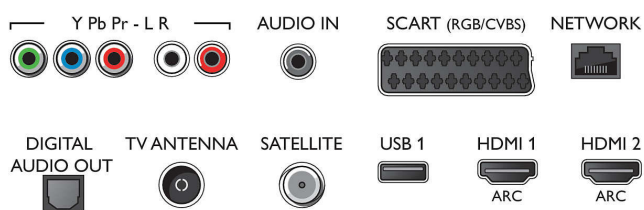

Rezoluție de afișare acceptată

- Intrări pentru computer pe toate dispozitivele

- HDMI: la 60 Hz, până la 4K Ultra HD 3840x2160
- Intrări video pe toate dispozitivele HDMI: la 24, 25, 30, 50, 60 Hz, până la 4K Ultra HD 3840x2160p

Tuner/Recepție/Transmisie

- TV digital: DVB-T/C/S/S2
- Redare video: NTSC, PAL, SECAM
- Acceptă MPEG: MPEG2, MPEG4
- Ghid de programe TV*: Ghid electronic de programe (8 zile)
- Indicator putere semnal
- Teletext: Hipertext - 1000 pagini

Connections

Side

Rear

Specificații

Android TV

- OS: Android™ 5.1 (Lollipop)
- Aplicații preinstalate: Filme Google Play*, Muzică Google Play*, Căutare Google, YouTube, Netflix*
- Dimensiune memorie (Flash): 16 GB*, extensibil prin stocare USB