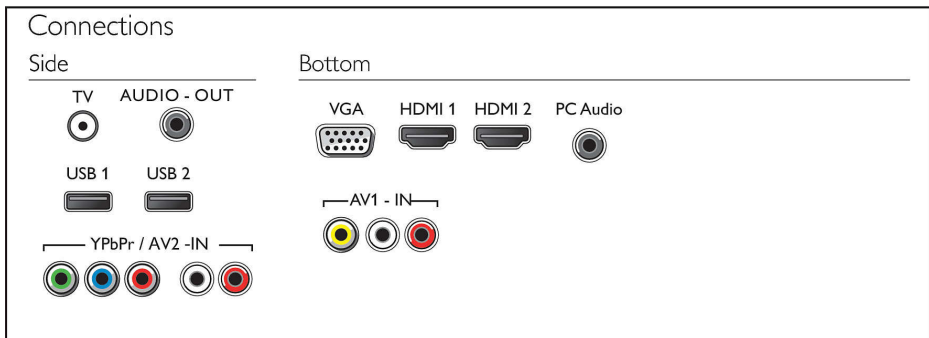

การเชื่อมต่อ

- จำนวนการเชื่อมต่อ AV: 1

วันที่ออก 2023-10-23

เวอร์ชัน: 4.0.2

EAN: 87 18863 00444 9

© 2023 Koninklijke Philips N.V.
สงวนลิขสิทธิ์

ข้อมูลจำเพาะอาจเปลี่ยนแปลงได้โดยไม่ต้องแจ้งให้ทราบ
ล่วงหน้า เครื่องหมายการค้าเป็นสมบัติของ Koninklijke
Philips N.V. หรือเจ้าของรายอื่นๆ

www.philips.com