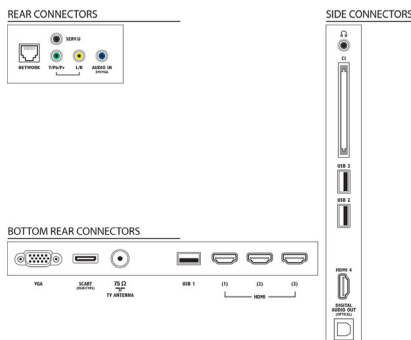

Hangolóegység/Vétel/Adás

- Digitális TV: DVB-C MPEG2*, DVB-C MPEG4*, DVB-T MPEG2*, DVB-T MPEG4*
- Videolejátszás: NTSC, PAL, SECAM

Tápellátás

- Tápellátás: AC 220 - 240 V, 50 Hz
- Környezeti hőmérséklet: 5 °C-tól 35 °C-ig
- Energia címké-osztály: A+
- EU energiacímké szerinti teljesítmény: 65 W
- Éves energiafogyasztás: 90 kWh
- Készletileg fogyasztás: < 0,1 W
- Energiamegtakarítási funkciók: Automatikusan

- kikapcsoló időzítő, Eco mód, Fényérzékelő, Kép némítása (rádióhoz)
- Energiafogyasztás kikapcsolt módban: < 0,01 W

Méret

- Doboz méretei (Sz x Ma x Mé): 1150 x 780 x 130 mm
- Egység méretei (Sz x Ma x Mé): 1066 x 640 x 35,3 mm
- A készülék méretei állvánnyal (Sz x Ma x Mé): 1066 x 691 x 196 mm
- Termék tömege: 15 kg
- Termék tömege (+állvány): 17,9 kg
- Kompatibilis fali tartó: 400 x 400 mm

Tartozékok

- Mellékelt tartozékok: Hálózati tápkábel, Távévezérlő, Elforgatható asztali állvány, Gyors üzembe helyezésű útmutató, 4x passzív 3D szemüveg
- Opcionális tartozékok: PTA417 3D szemüveg, PTA416 3D szemüveg, PTA426 3D szemüveg, PTA436 3D szemüveg, készlet játékhoz

Kiadás dátuma
2019-06-22

Verzió: 7.1.8

12 NC: 8670 000 91259
EAN: 87 12581 64882 4

© 2019 Koninklijke Philips N.V.
Minden jog fenntartva.

A műszaki adatok előzetes figyelmeztetés nélkül változhatnak. Minden védjegy a Koninklijke Philips N.V. céget, vagy az illető jogtulajdonost illeti

www.philips.com

* Net TV: a www.philips.com/smarttv oldalon megismerheti az adott országban nyújtott szolgáltatásokat.
* USB felvétel csak a TV-készülék IP alapú digitális műsorfüzetében foglalt digitális csatornákról készíthető (az egyes országokra és csatornákra eltérő korlátozások vonatkozhatnak), továbbá előfordulhat, hogy a felvételeket korlátozza a műsorszórás másolásvédelme (CI+). A rögzítéshez internetkapcsolat szükséges.
* A Wi-Fi Smart Screen 2012 őszén lesz elérhető szoftverfrissítés útján
* A Skype kamera külön rendelhető
* A szülők ellenőrzik, hogy gyermekeik nem tapasztalnak-e a fentiekben leírt kellemetlen tüneteket 3D nézése közben. 3D műsor nézése 6 éven aluli gyermekek számára nem javasolt, mivel még nem fejlődött ki teljesen a látórendszerük.
* A TV támogatja a „Free to air” műsorok DVB vételét. Előfordulhat, hogy egyes DVB szolgáltatásokat nem támogat. Erre vonatkozó frissített lista a Philips támogatási weboldal FAQ (GYIK) részében található. Egyes szolgáltatók esetében az elérés feltételes vagy előfizetéshez kötött. További információért forduljon a szolgáltatójához.
* A távévezérelt felvétel funkció 2012 őszétől elérhető
* Éves energiafogyasztás kWh-ban - a televízió 365 napon át tartó, napi 4 órányi működtetéséhez szükséges áramfogyasztást alapul véve. A tényleges energiafogyasztás a televízió használati módjától függ.
* 8 napos EPG, a szolgáltatás nem minden országban érhető el