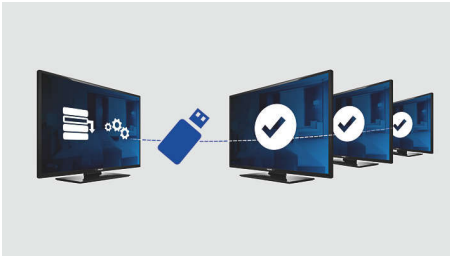

Philips
professzionális LED TV

32"-es Studio
LED
DVB-T/C, MPEG 2/4

32HFL2809D

Nagyszerű érték modern kialakításban

energiatakarékos LED-technológiával

Ezzel az energiahatékony Hospitality LED TV-vel hatékony a telepítés az USB-s másolás révén, és külön hospitality funkciókat is élvezhet, mint pl. a menü és a kezelőszervek zárolása.

Fejlett szállodai funkciók, időtálló kialakítás

- Ragyogó LED-es képek alacsony energiafogyasztással
- Hangerő-korlátozás
- Az összes beállítás USB klónozása a gyors telepítés érdekében
- USB a multimédia-lejátszáshoz
- Integrált csatlakoztató panel
- Alacsony fogyasztás
- Csatornabeállító menü zárolása
- Üdvözlő oldal a képernyőn
- Oldalsó kezelőszervek lezárása

PHILIPS

Fénypontok

USB klónozás

Egyszerű lehetőséget nyújt minden programozás és csatornaprogramozási beállítás egyik TV-ről másik TV-készülékre való másolására. A funkció gondoskodik a TV-készülékek beállításainak egységességéről és egyúttal jelentősen csökkenti a telepítési időt és költségeket is.

USB (fényképek, zene, videó)

Csatlakoztasson USB memóriát, digitális kamerát, MP3 lejátszót vagy más multimédiás eszközt a TV oldalán található USB portra, és élvezze a fényképeket, videókat és zenefájlokat a könnyen használható, képernyőn megjelenő tartalom böngészővel.