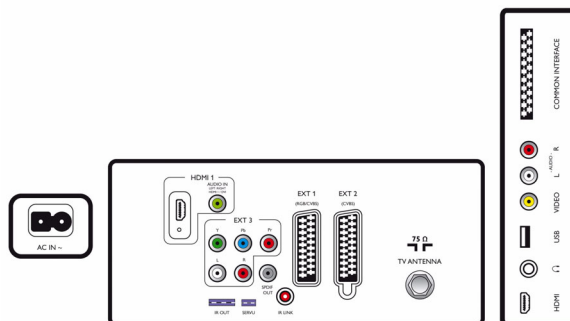

Asistență medicală

- Control: Telecomandă multifuncțională, Comandă actuală prin conexiune IR
- Siguranță: Clasa II izolație dublă
- Confort: Ieșire căști, Difuzor principal independent mut

Aplicații multimedia

- Conexiuni multimedia: USB
- Formate de redare: MP3, Imagini statice JPEG, Fișiere prezentare (.alb)

Alimentare

- Sursă de alimentare rețea: 220 - 240 V, 50/60 Hz
- Consum de energie: 105 W
- Consum în standby: < 1 W (cu ceas)
- Temperatură ambiantă: 5° C - 40° C

Specificații pentru protecția mediului

- Siguranță: Carcasă ignifugă
- Consum redus în regim standby
- SmartPower Eco

Dimensiuni

- Dimensiuni set (L x Î x A): 800 x 534,8 x 81 mm
- Dimensiuni set cu stativ (L x Î x A): 800 x 591,9 x 220 mm
- Dimensiuni carcasă (L x Î x A): 980 x 635 x 197 mm
- Greutate produs: 10,2 kg
- Greutate produs (+ stativ): 11,6 kg
- Culoare carcasă: Panou frontal negru High Gloss cu carcasă neagră
- Sistem de montare compatibil VESA: 200 x 200 mm
- Greutate cu ambalaj inclus: 14,6 kg

Accesorii

- Accesorii incluse: Telecomandă, Baterii pentru telecomandă, Cablu de alimentare, Suport pentru masă, Certificat de garanție
- Accesorii opționale: Configurare telecomandă RC2573GR, Suport de perete (inclinabil) 22AV3200/10

Data apariției 2009-12-21

Versiune: 2.1.3

12 NC: 8670 000 55776
EAN: 87 12581 50147 1

© 2009 Koninklijke Philips Electronics N.V.
Toate drepturile rezervate.

Specificațiile pot fi modificate fără preaviz. Mărcile comerciale sunt proprietatea Koninklijke Philips Electronics N.V. sau a deținătorilor lor legali.

www.philips.com

* Pentru informații despre țările înscrise la DVB-T adresați-vă persoanei de contact de la Philips.