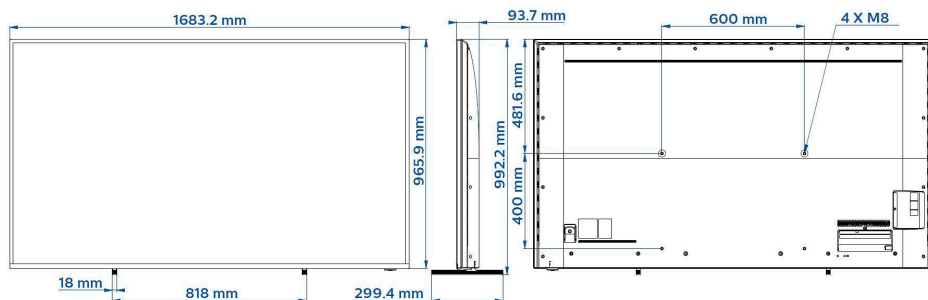

Opțional: Telecomandă cu funcție vocală 22AV2025B/00, Telecomandă cu cifre 22AV2005B/00, Telecomandă RC 22AV1601B/12 simplă, Telecomandă cu asistență medicală 22AV1604B/12, Ceas extern 22AV1860A/12, Modem cu cablu DOCSIS 22AV1970A, Configurare RC 22AV9574A/12

Conectivitate wireless

LAN wireless: 802.11 ac, Wifi-Direct

Parte inferioară de conectivitate

Antenă: IEC-75

HDMI2: HDMI 2.0 cu HDCP 2.2

Ethernet (LAN): RJ-45

HDMI3: HDMI 2.0 cu HDCP 2.2

USB2: USB 2.0

Control extern: RJ-48

Boxe pentru baie: Mini-Jack

Alimentare externă: 12 V, maxim 1,5 A

Conectivitate lateral

Slot standard de interfață: CI+ 1.3.2

HDMI1: HDMI 2.0 cu HDCP 2.2

Ieșire căști: Mini-Jack

USB1: USB 3.0

Caract. de conectivitate superioare

RJ48: IR-Intrare/Ieșire, Interfață serială Xpress

EasyLink HDMI CEC: Redare la o singură atingere,

Sistem în standby, Trecere prin

telecomandă, control sistem audio

HDMI: ARC (toate porturile), Selectare automată a intrării

Design

Culoare: Argintiu

Dimensiuni

Lățime aparat: 1683 mm

Înălțime aparat: 966 mm

Adâncime aparat: 94 mm

Greutate produs: 33,5 kg

Lățime aparat (cu suport): 1683 mm

Înălțime aparat (cu suport): 993 mm

Adâncime aparat (cu suport): 299 mm

Greutate produs (+ suport): 34,2 kg

Compatibil cu suport de perete: 600 x 400 mm, M8

* Netflix: se aplică termeni și condiții specifice care trebuie acceptate și aplicate pentru a activa aplicația.

* Disponibilitatea Asistentului Google depinde de setările țării și limbii. Pentru a utiliza Asistentul Google, trebuie utilizată o telecomandă opțională cu funcție vocală.

* Funcțiile sunt disponibile în funcție de metoda de implementare aleasă de către integrator.

* Philips nu garantează disponibilitatea sau continuitatea funcționării corecte a aplicațiilor.

* Memoria liberă efectivă poate fi de dimensiuni mai reduse datorită preconfigurării dispozitivului

* Consum tipic de energie în modul pornit, măsurat conform IEC62087 Ed 2. Consumul real de energie variază în funcție de modul în care este utilizat televizorul.

* Acest televizor conține plumb în anumite piese sau componente acolo unde nu există alternative tehnologice, în conformitate cu clauzele de exceptare ale directivei RoHS.

* Android, Google Play și Chromecast sunt mărci comerciale ale Google LLC