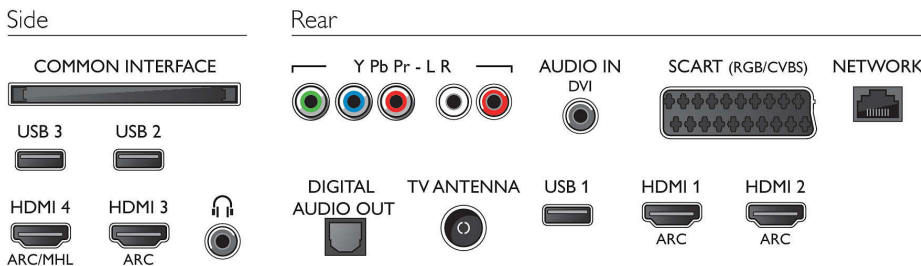

Connections

Julkaisupäivä 2023-10-23

Versio: 7.0.1

EAN: 87 18863 00812 6

© 2023 Koninklijke Philips N.V.
Kaikki oikeudet pidätetään.

Tiedot voivat muuttua ilman erillistä ilmoitusta.
Tavaramerkit ovat Koninklijke Philips N.V:n tai omistajiensa omaisuutta.

www.philips.com

- Ohjelmaoppaan sisältö (enintään 8 päivää) vaihtelee maittain ja palveluntarjoajan mukaan.
- Käytettävissä olevat Android-sovellukset vaihtelevat maittain. Lisätietoja on paikallisessa Google Play Storessa.
- Energiankulutus ilmoitetaan kilowattitunteina vuodessa, ja se perustuu virrankulutukseen, jossa televisiota käytetään 4 tuntia päivässä 365 päivän ajan. Todellinen energiankulutus riippuu television käytöstä.
- Cloud Gaming -pelitarjonta riippuu pelituottajista.
- TV tukee maksuttomien kanavien DVB-vastaanottoa. Kaikkia DVB-operaattoreita ei ehkä tueta. Ajantasainen luettelo on Philips-tukisivuston FAQ-osassa. Jotkin operaattorit saattavat edellyttää CA-moduulia ja tilausta. Kysy lisätietoja operaattorilta.
- (Philips) yhteensopiva vain tietyn Philips-soittimen kanssa.
- Google Cast -toiminnon käyttäminen vaatii Google Cast Ready -sovelluksen ja -laitteen. Lisätietoja on Google Cast -tuotesivulla.
- Philipsin kaukosäädinsovellus ja siihen liittyvät ominaisuudet vaihtelevat TV-mallin, operaattorin, maan, älylaitteen ja käyttöjärjestelmän mukaan. Lisätietoja on osoitteessa www.philips.com/TVRemoteapp.
- Smart TV -sovellusvalikoima vaihtelee TV-mallin ja maan mukaan. Lisätietoja on osoitteessa www.philips.com/smarttv.
- USB-tallennus toimii vain digikanavilla. Tallennusta voi rajoittaa lähetyksopintisuus (CI+). Maa- ja kanavakohtaisia rajoituksia saattaa olla.