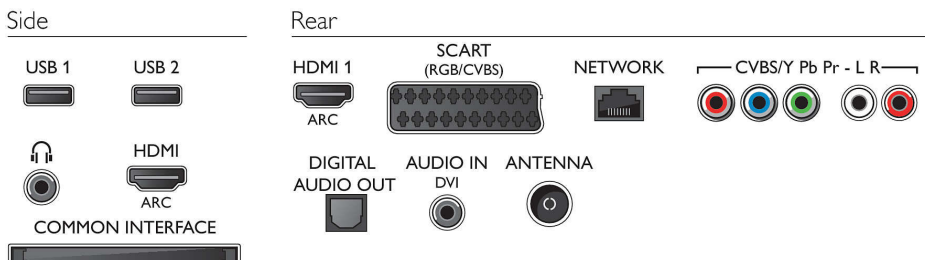

Tápellátás

- Hálózati tápellátás: 220 - 240 V AC, 50/60 Hz
- Környezeti hőmérséklet: 5 °C-tól 35 °C-ig
- Fogyasztás készenléti üzemmódban: $\leq 0,3\text{ W}$
- EU energiacímke szerinti teljesítmény: 29 W
- Energiamegtakarítási funkciók: Automatikus kikapcsoló időzítő, Eco mód, Kép némítása (rádióhoz)

- Energiafogyasztás kikapcsolt módban: $\leq 0,3\text{ W}$
- Éves energiafogyasztás: 42 kWh

Tartozékok

- Mellékelt tartozékok: Távvezérlő, 2 db AAA elem, Asztali állvány, Hálózati tápkábel, Gyors üzembe helyezési útmutató, Jogi és biztonsági brosúra, Garancialevél
- Opcionális tartozékok: Philips PTA317 TV-kamera

Méretek

- Készülék szélessége: 726 mm
- Készülék magassága: 425 mm
- Készülék mélysége: 55 mm
- Termék tömege: 5 kg
- Készülék szélessége (állvánnyal együtt): 726 mm
- Készülék magassága (állvánnyal együtt): 485 mm
- Készülék mélysége (állvánnyal együtt): 179 mm
- Termék tömege (+állvány): 6.3 kg
- Doboz szélessége: 800 mm
- Doboz magassága: 540 mm
- Doboz mélysége: 133 mm
- Tömeg, a csomagolással együtt: 8,1 kg
- Fali tartóval kompatibilis: 400 x 200 mm

Connections

Kiadás dátuma
2023-10-21

Verzió: 3.0.1

EAN: 87 12581 70866 5

© 2023 Koninklijke Philips N.V.
Minden jog fenntartva.

A műszaki adatok előzetes figyelmeztetés nélkül változhatnak. Minden védjegy a Koninklijke Philips N.V. céget, vagy az illető jogtulajdonost illeti

www.philips.com

* A MyRemote alkalmazás és a kapcsolódó funkciók a TV-modellek és országok, valamint az intelligens készülékek és operációs rendszerek függvényében változhatnak. További részletek: www.philips.com/TV.

* Smart TV alkalmazással kapcsolatban látogassa meg a www.philips.com/TV weboldalt az Ön országában kínált szolgáltatások áttekintéséhez

* A Cloud TV kínálata az ország elérhetőségétől és szabályozatától függ

* A csatlakoztathatóság a Wi-Fi Miracast tanúsítvány Android 4.2 vagy későbbi rendszer függvénye. További részletekért tanulmányozza készüléke dokumentációját.

* USB felvétel csak digitális csatornákról készíthető, és előfordulhat, hogy a felvételeket korlátozza a műsorszórás másolásvédelme (CI+). Az egyes országokra és csatornákra eltérő korlátozások vonatkozhatnak.

* A Philips TV-kamera (PTA317) külön kapható.

* Az eszköz alkalmas a magyarországi földfelszíni, szabad hozzáférésű digitális televíziós műsorszórás vételére.

* Éves energiafogyasztás kWh-ban - a televízió 365 napon át tartó, napi 4 órás működéséhez szükséges áramfogyasztást alapul véve. A tényleges energiafogyasztás a televízió használati módjától függ.

* Az elektronikus műsorfüzet (EPG) és a tényleges megtekinthetőség (legfeljebb 8 napig) ország- és szolgáltatófüggő.

* (Philips) csak adott Philips lejátszó készülékkel kompatibilis.