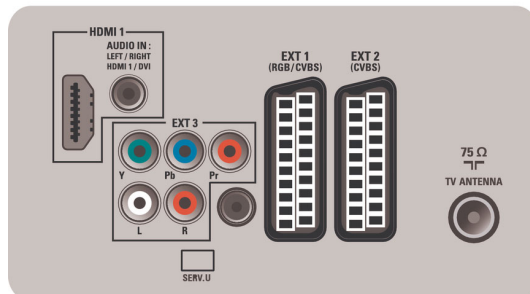

Tuner/ontvangst/transmissie

- Antenne-ingang: 75 ohm coaxiaal (IEC75)
- Televisiesysteem: PAL I, PAL B/G, SECAM B/G, SECAM L/L', DVB COFDM 2 K/8 K
- Videoweergave: NTSC, SECAM, PAL
- Digitale TV: DVB Terrestrial *
- Tunerbereik: Hyperband, S-kanaal, UHF, VHF

Connectiviteit

- Ext. 1 scart: Audio L/R, RGB
- Ext. 2 scart: Audio L/R
- Aantal SCARTS: 2
- Ext. 3: YPbPr, Audio L/R in
- Aansluitingen aan de voor- en zijkant: HDMI v1.3, CVBS in, Audio L/R in, USB 2.0
- Audio-uitgang - digitaal: Coaxiaal (cinch)
- Andere aansluitingen: S/PDIF-uitgang (coaxiaal), Common Interface

- HDMI 1: HDMI v1.3
- EasyLink (HDMI-CEC): Afspeelen met één druk op de knop, EasyLink, Stand-by

Vermogen

- Omgevingstemperatuur: 5 tot 40 °C
- Netstroom: 220 - 240, 50 Hz
- Energieverbruik (normaal): 83 W
- Stroomverbruik in stand-bystand: 0,30 W

Afmetingen

- Afmetingen van set (B x H x D): 800 x 534,8 x 81 mm
- Afmetingen apparaat (met standaard) (B x H x D): 800 x 591,9 x 220 mm
- Gewicht (incl. verpakking): 14,6 kg
- Gewicht van het product: 10,2 kg
- Gewicht (incl. standaard): 11,6 kg
- Afmetingen van doos (B x H x D): 980 x 635 x 197 mm
- Compatibel met VESA-wandmontagesysteem: 200 x 200 mm

Accessoires

- Meegeleverde accessoires: Tafelstandaard, Netsnoer, Snelstartgids, Gebruiksaanwijzing, Garantiecertificaat, Afstandsbediening, 2 AAA-batterijen, Softwareverklaring

Rear connectors

Side

Publicatiedatum
2022-04-26

Versie: 8.7.4

12 NC: 8670 000 48961
EAN: 87 12581 46037 2

© 2022 Koninklijke Philips N.V.
Alle rechten voorbehouden.

Specificaties kunnen zonder voorafgaande kennisgeving worden gewijzigd. Handelsmerken zijn het eigendom van Koninklijke Philips N.V. en hun respectieve eigenaren.

www.philips.com