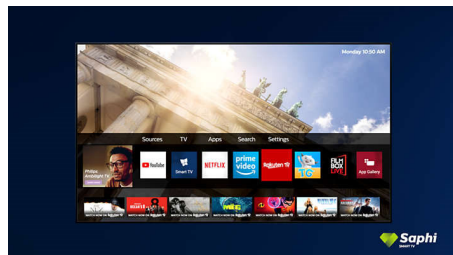

Vinklet metallstativ

Moderne europeisk design skinner gjennom i det flytende aluminiumstativet i mørk sølvfarge som passer til den svært slanke rammen.

4K Ultra HD

Ultra HD har fire ganger så høy oppløsning sammenlignet med vanlig Full HD og lyser opp skjermen med over åtte millioner piksler og unik Ultra Resolution-oppskaleringsteknologi. Opplev forbedrede bilder uansett det opprinnelige innholdet, og få et skarpere bilde med overlegen dybde, kontrast, naturlig bevegelse og livaktige detaljer.

SAPHI

SAPHI er et raskt og intuitivt operativsystem som gjør Philips Smart TV-en til en fryd å

bruke. Gled deg over flott bildekvalitet og enknappstilgang til en tydelig ikonbasert meny. Bruk TV-en uten problemer, og gå raskt til populære Philips Smart TV-apper, inkludert YouTube, Netflix med mer.