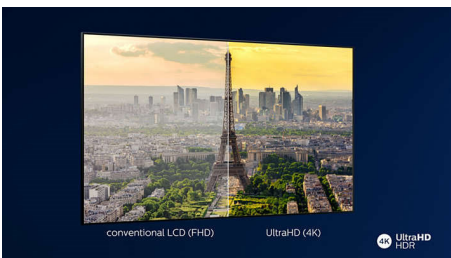

Vinklet metallstativ

Moderne europeisk design skinner gjennom i det flytende aluminiumstativet i mørk sølvfarge som passer til den svært slanke rammen.

4K Ultra HD

Ultra HD har fire ganger så høy oppløsning sammenlignet med vanlig Full HD og lyser opp skjermen med over åtte millioner piksler og unik Ultra Resolution-oppskaleringsteknologi. Opplev forbedrede bilder uansett det opprinnelige innholdet, og få et skarpere bilde med overlegen dybde, kontrast, naturlig bevegelse og livaktige detaljer.