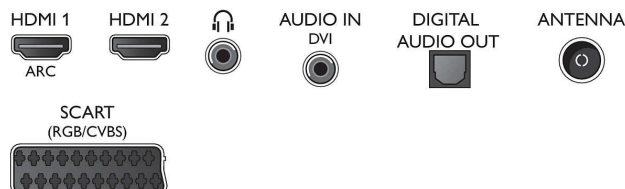

Захранване

- Мрежово захранване: Променлив ток 220-240 V, 50/60 Hz
- Температура на околната среда: от 5°C до 35°C
- Мощност на потребление в режим на готовност: $0,3\text{ W}$
- Мощност по Енергиен етикет на ЕС: TBC W
- Функции за пестене на електроенергия: Автоматичен таймер за изключване, ЕКО режим, Изключване на образа (за радио)
- Консумирана мощност в режим изключено: $0,3$
- Консумация на енергия годишно: TBC kWh

Акcesoари

- Акcesoари в комплекта: Дистанционно управление, Настолна стойка, Захранващ кабел, Ръководство за бърз старт, Брошура за правни въпроси и безопасност, Гаранционна карта

Размери

- Ширина на изделието: 904 мм
- Височина на изделието: 523 мм
- Дълбочина на изделието: 88 мм
- Тегло на изделието: 7,7 кг
- Ширина на изделието (със стойката): 904 мм
- Височина на изделието (със стойката): 571 мм
- Дълбочина на изделието (със стойката): 243 мм
- Тегло на изделието (със стойката): 9.9 кг
- Ширина на кутията: 970 мм

Connections

Side

Rear

Дата на издаване
2023-10-21

Версия: 2.0.1

EAN: 87 12581 71840 4

© 2023 Koninklijke Philips N.V.
Всички права запазени.

Спецификациите могат да се променят без предупреждение. Търговските марки са собственост на Koninklijke Philips N.V. или на съответните си притежатели.

www.philips.com

- Височина на кутията: 597 мм
- Дълбочина на кутията: 133 мм
- Тегло с опаковката: 11,3 кг
- Може да се монтира на конзола за стена: 200 x 200 мм

* Телевизорът поддържа приемане на DVB за предавания със свободен ефирен достъп. Възможно е определени DVB оператори да не се поддържат. Актуализиран списък може да бъде намерен в раздела с често задавани въпроси на уеб сайта за поддръжка на Philips. За някои оператори се изисква модул за условен достъп и абонамент. Обърнете се към вашия оператор за повече информация.

* Годишна консумация на енергия в kWh, въз основа на консумацията на телевизора при работа 4 часа на ден, 365 дни. Действителната консумация на енергия зависи от това как се използва телевизора.

* ЕСП и действителният обхват на програмите (до 8 дни) зависи от страната и оператора.

* (Philips) съвместим само с конкретен плейър Philips.