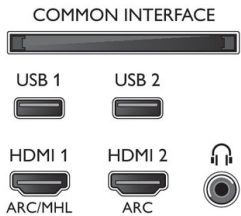

Renk ve Kaplama

- TV Önü: Metalik Gümüş

Aksesuarlar

- Birlikte verilen aksesuarlar: Uzaktan Kontrol, Güç kablosu, Mini jak - L/R kablosu, Mini jak - YPbPr kablosu, Hızlı başlangıç kılavuzu, Yasal bilgiler ve güvenlik broşürü, Masa üstü stand, 2 x AA Pil

Connections

Side

Bottom

Yayın tarihi 2019-09-19

Sürüm: 10.0.1

12 NC: 8670 001 51812
EAN: 87 18863 01514 8

© 2019 Koninklijke Philips N.V.
Tüm hakları saklıdır.

Teknik özellikler üzerinde önceden haber vermeden değişiklik yapılabilir. Ticari markalar, Koninklijke Philips N.V. şirketi veya ilgili kuruluşlara aittir.