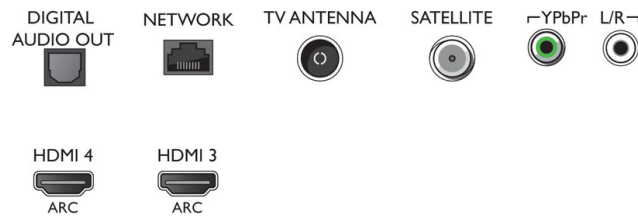

Renk ve Kaplama

- TV Önü: Metalik Gümüş

Aksesuarlar

- Birlikte verilen aksesuarlar: Uzaktan Kontrol, Güç kablosu, Mini jak - L/R kablosu, Mini jak - YPbPr kablosu, Hızlı başlangıç kılavuzu, Yasal bilgiler ve güvenlik broşürü, Masa üstü stand, 2 x AA Pil

Connections

Side

Bottom

Yayın tarihi 2019-09-19

Sürüm: 10.0.1

12 NC: 8670 001 51812
EAN: 87 18863 01514 8

© 2019 Koninklijke Philips N.V.
Tüm hakları saklıdır.

Teknik özellikler üzerinde önceden haber vermeden değişiklik yapılabilir. Ticari markalar, Koninklijke Philips N.V. şirketi veya ilgili kuruluşlara aittir.