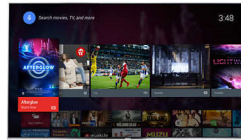

Dual Core + Android

Ezen a szupergyors, hihetetlenül intuitív és szórakoztató Androidos TV-n kedvére navigálhat, alkalmazásokat indíthat, és videókat játszhat le. Az Android robot felszabadítja a Dual Core processzor erejét, hogy Ön gyorsan és egyszerűen kezelhesse készülékét.

Android

Az Android Smart TV-jének köszönhetően egy gyors processzor és egy felhasználóbarát kezelőfelület kombinációját élvezheti. Az Ön indítópultja a végtelen tartalmak irányába, a Google Play™ és Netflix szolgáltatástól egy internetes böngészőig... és még sok minden másig. Egyszerűen navigálható menü közvetlen hivatkozásokkal kedvenceire.

Google Play

A Google Play™ kiváló minőségű játékok széles választékát nyújtja minden korosztály számára. A TV-jén való használatra optimalizálva, a teljesítményüknek megfelelő megjelenéssel. Nem kell a házat zsúfoltabbá tennie még egy játékkonzollal, mivel az univerzális USB játékvezérlővel könnyedén navigálhat és játszhat.