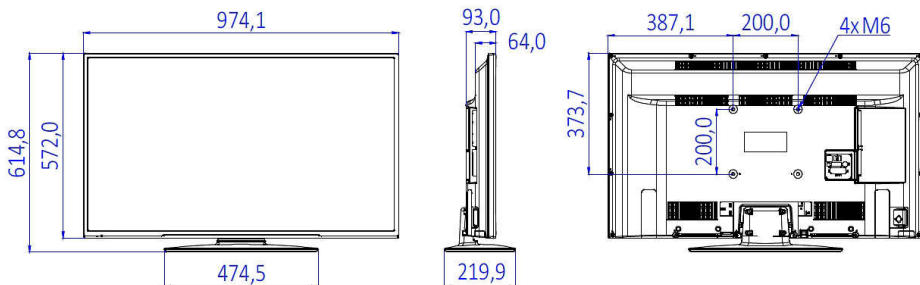

## Dimenzije

- Širina uređaja: 974 mm

Datum izdavanja  
2024-03-27

Verzija: 1.0.1

EAN: 87 18863 00843 0

© 2024 Koninklijke Philips N.V.  
Sva prava pridržana.

Specifikacije su podložne promjeni bez prethodne obavijesti. Trgovačke marke su u vlasništvu tvrtke Koninklijke Philips N.V. ili njihovih odgovarajućih vlasnika.