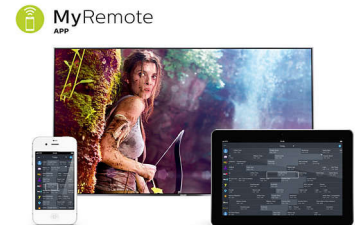

MyRemote*

Kontroller Philips-TV-en direkte fra smartenheten din. Med MyRemote-appen er det enklere enn noen gang å dele innhold fra smartenheten på TV-en (SimplyShare), overføre digitale TV-sendinger til nettbrett (Wi-Fi Smart Screen) eller holde deg oppdatert takket være TV-programguiden som lar deg velge programmer du vil se eller ta opp og se senere.