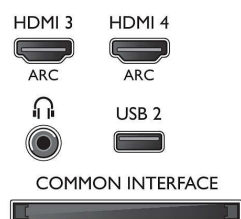

Spesifikasjoner

Bilde/skjerm

- Sideforhold: 4:3/16:9
- Diagonal skjermstørrelse (tommer): 58 tommer
- Diagonal skjermstørrelse (cm): 147 cm
- Skjerm: LED Ultra HD
- Paneloppløsning: 3840 x 2160
- 3D: Active 3D, Justering av 3D-dybde, Konvertering fra 2D til 3D, Automatisk 3D-registrering
- Lysstyrke: 350 cd/m²
- Bildeforbedring: Pixel Plus Ultra HD, Digital Natural Motion, 400 Hz PMR Ultra, Micro

Dimming

Støttet skjermopløsning

- Dataskjermoppløsning på alle HDMI: opptil 4K Ultra HD 3840 x 2160
- Videoinnnganger på alle HDMI: @24, 25, 30 Hz, opptil 4K Ultra HD 3840 x 2160p

Tuner/mottak/overføring

- Digital-TV: DVB-T/T2/C/S/S2
- Videoavspilling: NTSC, PAL, SECAM
- Støtter MPEG: MPEG2, MPEG4

Smart TV

- Interaktiv TV: HbbTV
- TV-programguide*: 8-dagers elektronisk programguide
- Smart TV-apper*: Reprise-TV, Netflix, Spotify, Internett-apper, Videobutikker på Internett, Åpen nettleser, YouTube
- Sosial TV: Skype, Twitter

Multimedieprogrammer

- Formater for videoavspilling: Beholdere: AVI, MKV, H264/MPEG-4 AVC, MPEG-1, MPEG-2,

Connections

Side