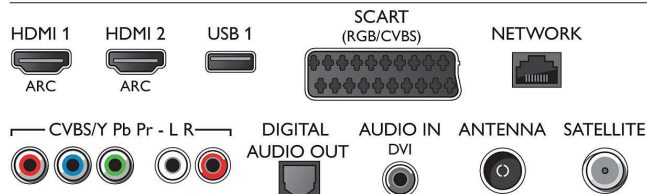

Multimedieprogrammer

- Formater for videoavspilling: Beholdere: AVI, MKV, H264/MPEG-4 AVC, MPEG-1, MPEG-2,

Connections

Side

Rear

Spesifikasjoner

MPEG-4, WMV9/VC1

- Avspillingsformater for musikk: AAC, AMR, LPCM, M4A, MP3, MPEG1, L1/2, WMA (v2 opptil v9.2)
- Tekstformatstøtte: .AAS, .SML, .SRT, .SSA, .SUB, .TXT
- Avspillingsformater for bilde: JPEG, BMP, GIF, JPS, PNG, PNS

Tilkoblingsmuligheter

- Antall HDMI-kontakter: 4
- HDMI-funksjoner: 3D, Audio Return Channel, 4K
- Antall komponenttinnnganger (YPbPr): 1

- EasyLink (HDMI-CEC): Fjernkontrollgjennomstrømming, Systemlydkontroll, Systemstandby, Automatisk skifte av underteksting (Philips), Pixel Plus link (Philips)*, Ettrykks avspilling
- Antall scart-kontakter (RGB/CVBS): 1
- Antall USB-kontakter: 2
- Trådløs tilkobling: Wi-Fi 2 x 2 integrert
- Andre tilkoblinger: Antenne IEC75, Common Interface Plus (CI+), Ethernet-LAN RJ-45, Digital lyduttgang (optisk), Audio v/h inn, Hodetelefonuttgang, Servicetilkobling
- HDCP 2.2: Ja på HDMI4