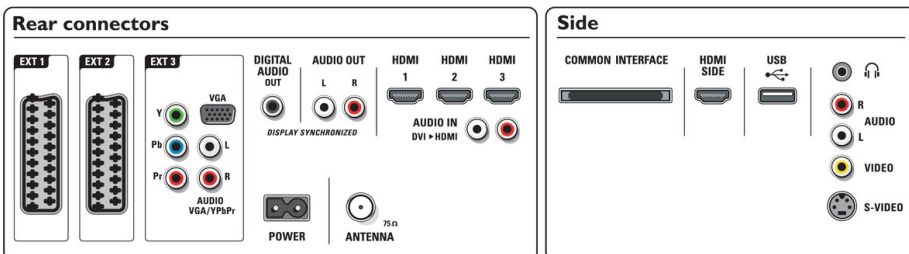

Anschlussmöglichkeiten

- Ext 1 Scart: Audio links/rechts, FBAS-Eingang, RGB
- Ext 2 Scart: Audio links/rechts, FBAS-Eingang, RGB
- Ext 3: YPbPr, Linker/rechter Audio-Eingang, VGA-PC-Eingang
- Ext 4: HDMI V1.3

- Ext 5: HDMI V1.3
- Ext 6: HDMI V1.3
- EasyLink (HDMI-CEC): System-Start, System-Audiosteuerung, System Standby-Modus
- Vordere/seitliche Anschlüsse: HDMI V1.3, S-Video-Eingang, FBAS-Eingang, Linker/rechter Audio-Eingang, Kopfhörer-Ausgang, USB
- Weitere Anschlüsse: Analoger L/R Audio-Ausgang, SP-DIF-Ausgang (koaxial), Common Interface

Leistung

- Umgebungstemperatur: 5 °C bis 35 °C
- Netzstrom: 220 bis 240 VAC +/- 10 %
- Stromverbrauch: 278 W
- Strom (Energiesparmodus): 190 W
- Standby-Stromverbrauch: 0,15 W

Abmessungen

- Abmessungen Gerät (B x H x T): 1163 x 712 x 104 mm
- Abmessungen Gerät inkl. Fuß (H x T): 786 x 310 mm
- Gewicht (inkl. Verpackung): 46,2 kg
- Produktgewicht: 26 kg
- Produktgewicht (+ Ständer): 33,5 kg
- Abmessungen Box (B x H x T): 1287 x 883 x 391 mm
- Gehäusefarbe: High Gloss Deco Front mit schwarzem Gehäuse
- VESA-kompatible Wandhalterung: 400 x 400 mm

Zubehör

- Mitgeliefertes Zubehör: Netzkabel, Schnellstartanleitung, Benutzerhandbuch, Garantiezertifikat, Fernbedienung, Batterien für Fernbedienung

Ausstellungsdatum
2022-04-26

Version: 5.0.16

12 NC: 8670 000 36257
EAN: 87 12581 38882 9

© 2022 Koninklijke Philips N.V.
Alle Rechte vorbehalten.

Technische Daten können ohne vorherige Ankündigung geändert werden. Die Marken sind Eigentum von Koninklijke Philips N.V. oder der jeweiligen Firmen.

www.philips.com