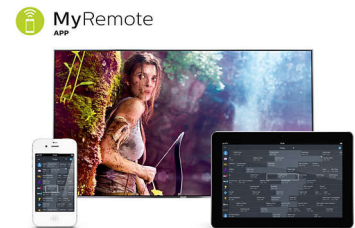

MyRemote*

Kontrollige oma Philipsi telerit otse oma nutiseadmest. Tänu rakendusele MyRemote ei ole kunagi lihtsam olnud teie nutiseadmest oleva sisu jagamine teleris (SimplyShare), digisaadete edastamine tahvelarvutisse (Wi-Fi Smart Screen) või värskeima teabe hankimine telekava abil, mis võimaldab teil valida, milliseid saateid vaadata.