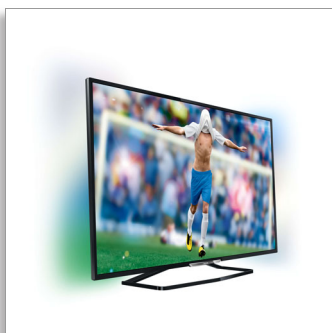

Philips 6000 series
Õhuke Full HD LED-teler

140 cm (55")

Full HD LED-teler
Dual Core
DVB-T/C/S/S2

55PFK6549

Õhuke Smart Full HD LED-teler

koos kahekülgse Ambilight 2-ga

Viige oma võistkond selle Ambilightiga varustatud Philipsi 6500-seeria Smart Full HD LED-teleriga võidule. Tänu erksale 3D-pildile olete täpselt sündmuste keskmes. Ühendage end läbi interneti oma lemmikuimate spordirakendustega (ja palju muuga), et elamus oleks veelgi nutikam.