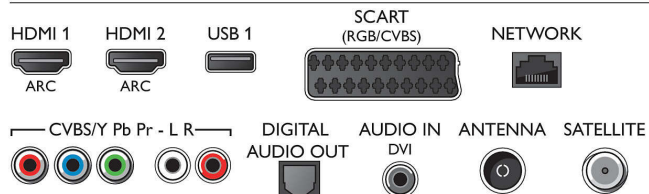

Spetsifikatsioon

Ambilight

- Ambilighti funktsioonid: Dual View püsiv värv, Dünaamilised, ühendatud valgusanduriga, Salongi režiim, päikeseloojang, Kohandumine seinavärviga, 3D
- Ambilighti versioon: 2 küljel
- Ambilighti valgussüsteem: Sisseehitatud AL + Hue

Pilt/Ekraan

- Kuvasuhe: 4:3/16:9
- Ekraani diagonaalsuurus (tollides): 55 tolli

- Ekraani diagonaalsuurus (sentimeetrites): 140 cm
- Ekraan: Full HD LED
- 3D: Passiivne 3D, 2 Player Full Screen Gaming*, 3D-pildi sügavuse reguleerimine, 2D pildi teisendamine 3D-pildiks, Automaatne 3D tuvastus, Virvendusevaba 3D
- Paneeli eraldusvõime: 1920 x 1080p
- Heledus: 350 cd/m²
- Pildiparandus: Micro Dimming Pro, Pixel Precise HD, Digitaalne Natural Motion, Kaadrisagedus: 400 Hz Perfect Motioni Rate

Toetatavad ekraani lahutusvõimed

- Arvutisisendid: kuni 1920 x 1080 värskendussagedusel 60 Hz
- Videosisendid: 24, 25, 30, 50, 60 Hz, kuni 1920 x 1080p

Tuuner/Vastuvõtt/Ülekanne

- Digi-TV: DVB-T/C/S/S2
- Video taasesitus: NTSC, PAL, SECAM
- MPEG-tugi: MPEG2, MPEG4

Connections

Side

Rear