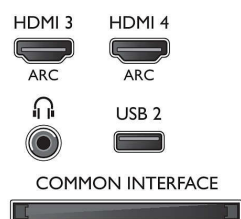

Connections

Side

Rear

Spetsifikatsioon

Smart TV

- Interaktiivne TV: HbbTV (Hybrid Broadcast Broadband TV)
- Telekava*: 8 päeva elektrooniline telekava
- SmartTV rakendused*: Catch-up TV, Netflix, Spotify, Vörgurakendused, Video vörgukauplused, Avage veebibrauser, YouTube
- Social TV: Skype, Twitter