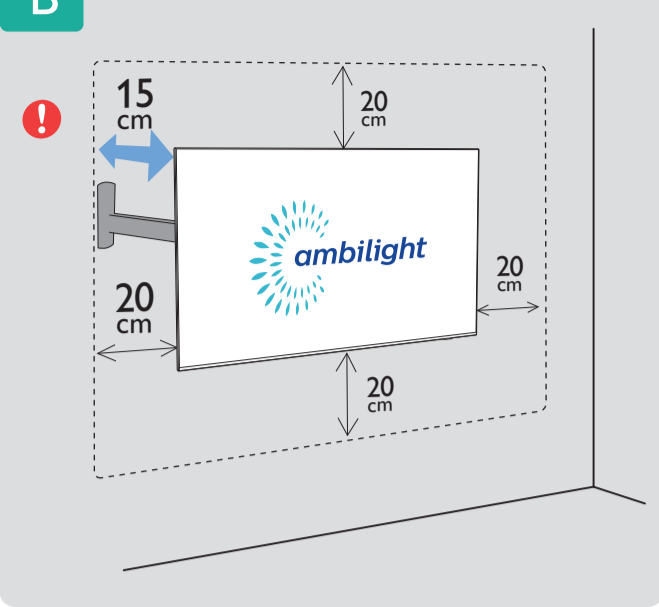

5

B

Wall Mount dimensions (x, y)

1 溫馨提示：
壁掛安裝時，請先將機器壁掛鎖附位置的螺絲(已安裝)取出，此螺絲非標準壁掛螺絲，請勿使用。

2 65" 400x200mm M6 (L: 14mm-20mm)

164 cm

Display

繁體中文 請閱讀安全說明。

此機種無附紙本使用手冊，請使用以下網址輸入機種型號搜尋後自行下載。

*使用手冊包含限用物質標示說明。
www.philips.com/TVsupport

設備名稱：Philips MiniLED智慧大型顯示器
型號（型式）：65PML9506/96

單元	限用物質及其化學符號					
	鉛 (Pb)	汞 (Hg)	鎘 (Cd)	六價鉻 (Cr⁺⁶)	多溴聯苯 (PBB)	多溴二苯醚 (PBDE)
塑料外框	○	○	○	○	○	○
後殼	○	○	○	○	○	○
液晶面板	-	○	○	○	○	○
電路板組件	-	○	○	○	○	○
底座	○	○	○	○	○	○
電源線	-	○	○	○	○	○
其他線材	-	○	○	○	○	○
遙控器	-	○	○	○	○	○

備考1. "○" 係指該項限用物質之百分比含量未超出百分比含量基準值。
備考2. "-" 係指該項限用物質為排除項目。

1

2

3

4

5