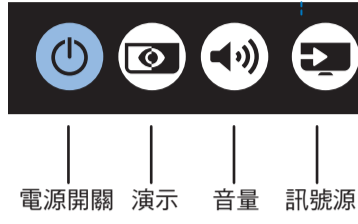

2 65" 400x200mm M6 (L: 14mm-20mm)

164 cm

Display