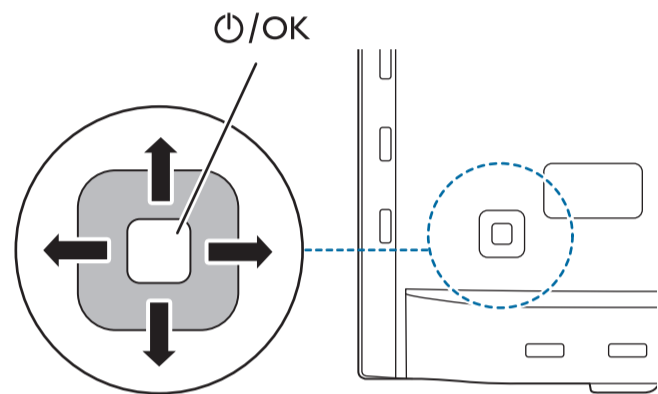

5

B

Wall Mount dimensions (x, y)

1 溫馨提示：
壁掛安裝時，請先將機器壁掛鎖附位置的螺絲(已安裝)取出，此螺絲非標準壁掛螺絲，請勿使用。

2 65" 400x200mm M6 (L: 14mm-20mm)

164 cm

Display

繁體中文 請閱讀安全說明。

此機種無附紙本使用手冊，請使用以下網址輸入機種型號搜尋後自行下載。

*使用手冊包含限用物質標示說明。
www.philips.com/TVsupport

設備名稱：Philips MiniLED智慧大型顯示器
型號（型式）：65PML9506/96

單元	限用物質及其化學符號					
	鉛 (Pb)	汞 (Hg)	鎘 (Cd)	六價鉻 (Cr⁺⁶)	多溴聯苯 (PBB)	多溴二苯醚 (PBDE)
塑料外框	○	○	○	○	○	○
後殼	○	○	○	○	○	○
液晶面板	-	○	○	○	○	○
電路板組件	-	○	○	○	○	○
底座	○	○	○	○	○	○
電源線	-	○	○	○	○	○
其他線材	-	○	○	○	○	○
遙控器	-	○	○	○	○	○

備考1. "○" 係指該項限用物質之百分比含量未超出百分比含量基準值。
備考2. "-" 係指該項限用物質為排除項目。

1

2

3

4

5