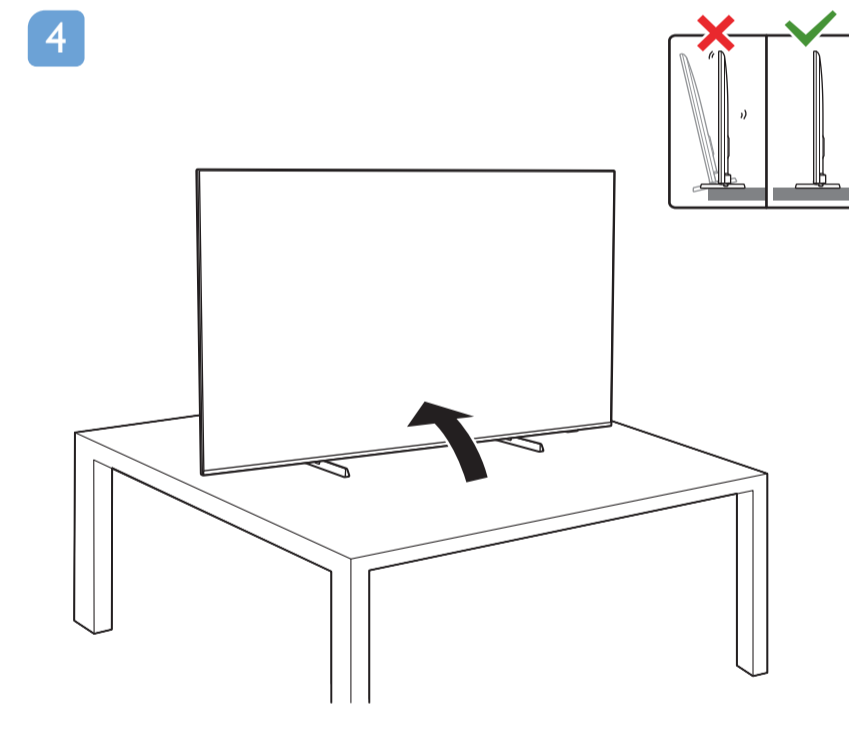

### 快速使用指南

9506 系列

5

B

Wall Mount dimensions (x, y)

1 溫馨提示：  
壁掛安裝時，請先將機器壁掛鎖附位置的螺絲(已安裝)取出，此螺絲非標準壁掛螺絲，請勿使用。

2 65" 400x200mm M6 (L: 14mm-20mm)

164 cm