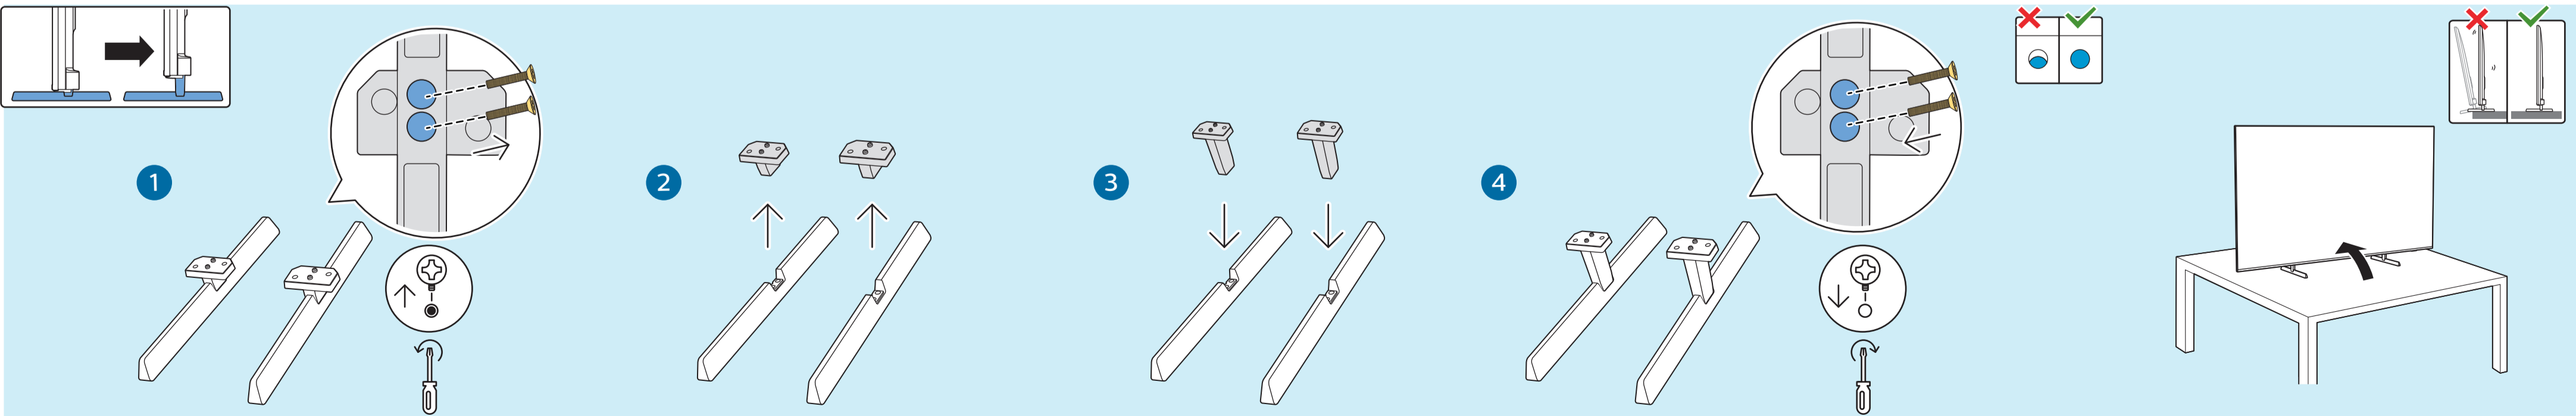

## 大型顯示器

### 快速使用指南

9506 系列

5

B

Wall Mount dimensions (x, y)

1 溫馨提示：  
壁掛安裝時，請先將機器壁掛鎖附位置的螺絲(已安裝)取出，此螺絲非標準壁掛螺絲，請勿使用。

2 65" 400x200mm M6 (L: 14mm-20mm)

164 cm