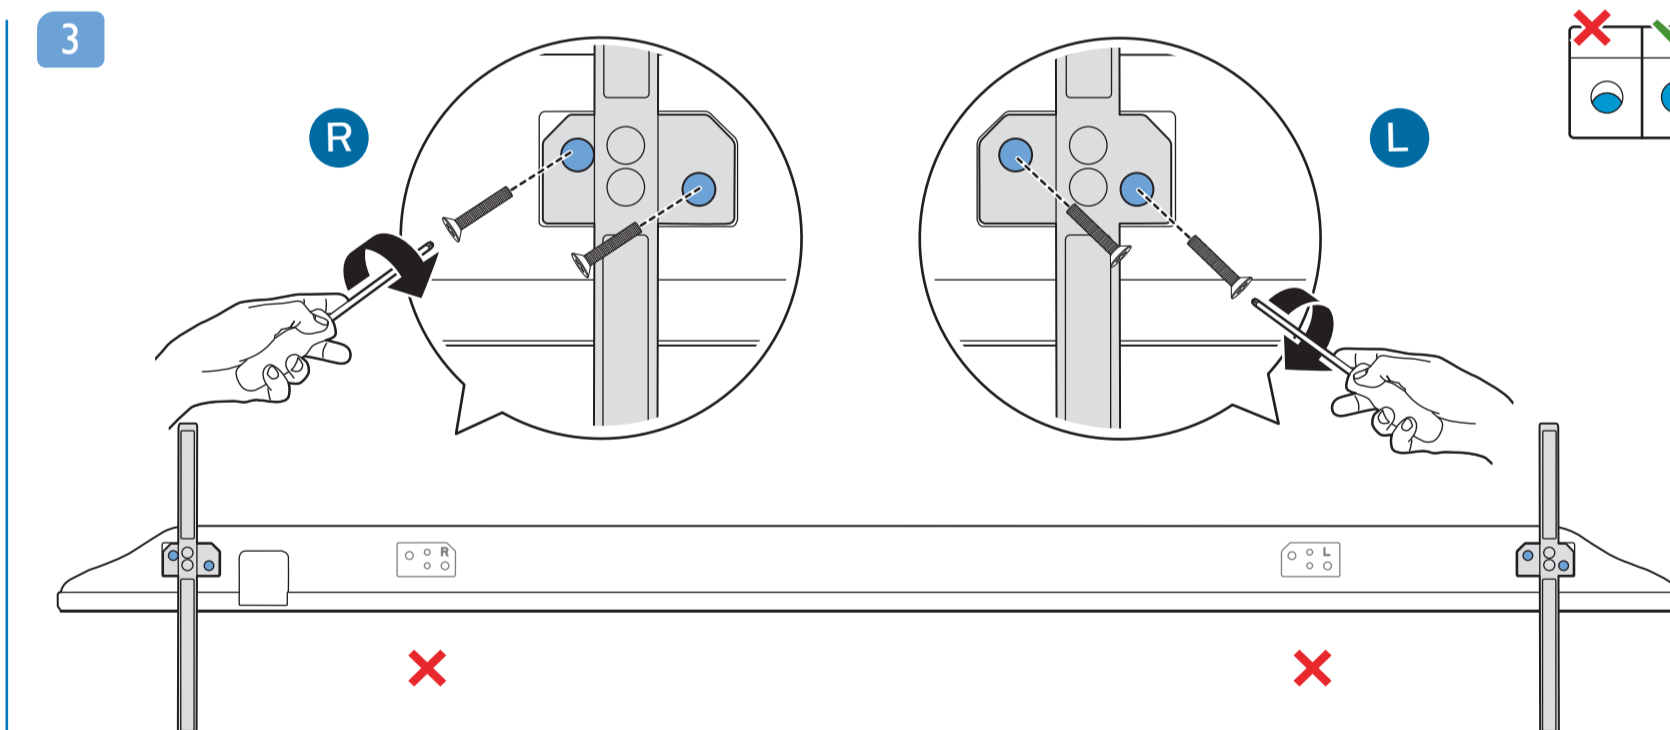

### 快速使用指南

9506 系列

5

B

Wall Mount dimensions (x, y)

1 溫馨提示：  
壁掛安裝時，請先將機器壁掛鎖附位置的螺絲(已安裝)取出，此螺絲非標準壁掛螺絲，請勿使用。

2 65" 400x200mm M6 (L: 14mm-20mm)

164 cm