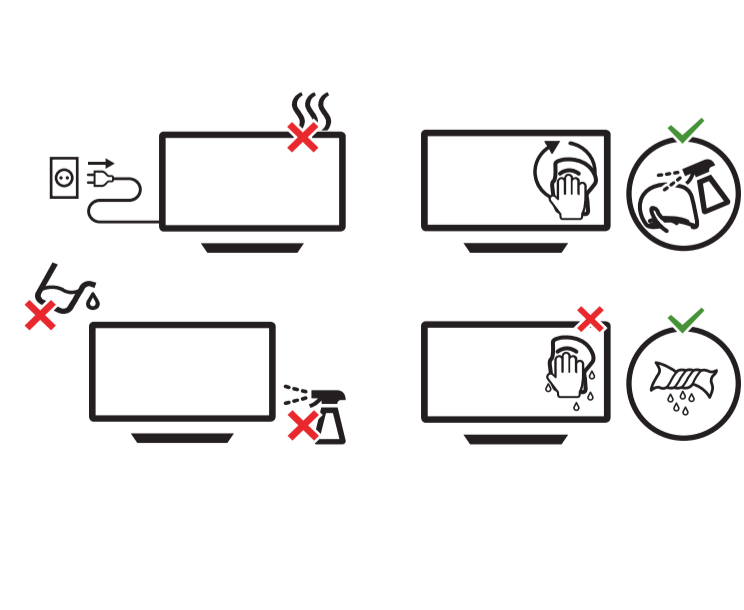

5

B

Wall Mount dimensions (x, y)

1 溫馨提示：
壁掛安裝時，請先將機器壁掛鎖附位置的螺絲(已安裝)取出，此螺絲非標準壁掛螺絲，請勿使用。

2 65" 400x200mm M6 (L: 14mm-20mm)

164 cm

Display

繁體中文 請閱讀安全說明。

此機種無附紙本使用手冊，請使用以下網址輸入機種型號搜尋後自行下載。

*使用手冊包含限用物質標示說明。
www.philips.com/TVsupport

設備名稱：Philips MiniLED智慧大型顯示器
型號（型式）：65PML9506/96

單元	限用物質及其化學符號					
	鉛 (Pb)	汞 (Hg)	鎘 (Cd)	六價鉻 (Cr⁺⁶)	多溴聯苯 (PBB)	多溴二苯醚 (PBDE)
塑料外框	○	○	○	○	○	○
後殼	○	○	○	○	○	○
液晶面板	-	○	○	○	○	○
電路板組件	-	○	○	○	○	○
底座	○	○	○	○	○	○
電源線	-	○	○	○	○	○
其他線材	-	○	○	○	○	○
遙控器	-	○	○	○	○	○

備考1. "○" 係指該項限用物質之百分比含量未超出百分比含量基準值。
備考2. "-" 係指該項限用物質為排除項目。

1

2

3

4

5