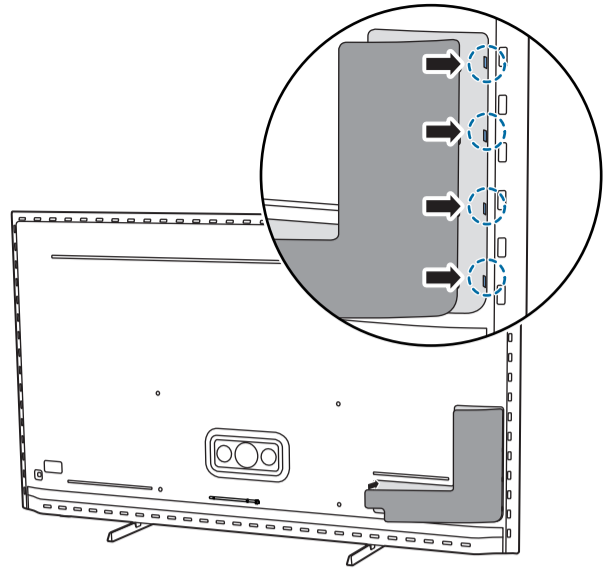

5

B

Wall Mount dimensions (x, y)

1 溫馨提示：
壁掛安裝時，請先將機器壁掛鎖附位置的螺絲(已安裝)取出，此螺絲非標準壁掛螺絲，請勿使用。

2 65" 400x200mm M6 (L: 14mm-20mm)

164 cm

Display

繁體中文 請閱讀安全說明。

此機種無附紙本使用手冊，請使用以下網址輸入機種型號搜尋後自行下載。

*使用手冊包含限用物質標示說明。
www.philips.com/TVsupport

設備名稱：Philips MiniLED智慧大型顯示器
型號（型式）：65PML9506/96

單元	限用物質及其化學符號					
	鉛 (Pb)	汞 (Hg)	鎘 (Cd)	六價鉻 (Cr⁺⁶)	多溴聯苯 (PBB)	多溴二苯醚 (PBDE)
塑料外框	○	○	○	○	○	○
後殼	○	○	○	○	○	○
液晶面板	-	○	○	○	○	○
電路板組件	-	○	○	○	○	○
底座	○	○	○	○	○	○
電源線	-	○	○	○	○	○
其他線材	-	○	○	○	○	○
遙控器	-	○	○	○	○	○

備考1. "○" 係指該項限用物質之百分比含量未超出百分比含量基準值。
備考2. "-" 係指該項限用物質為排除項目。

1

2

3

4

5