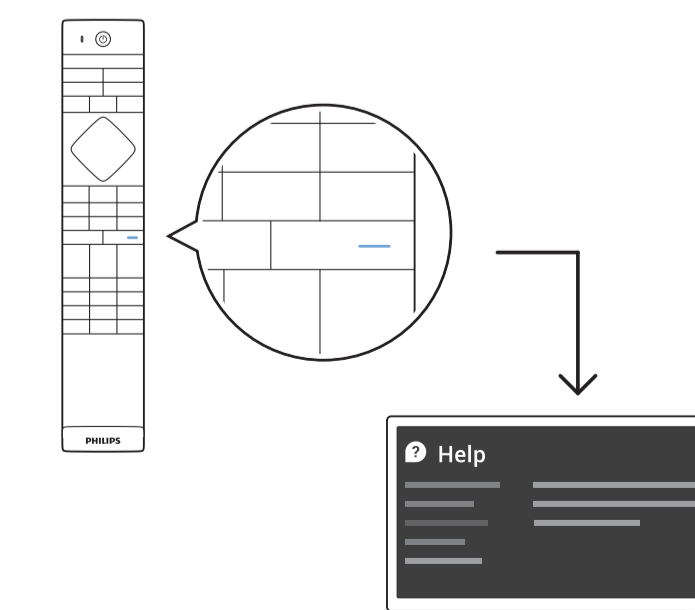

5

B

Wall Mount dimensions (x, y)

1 溫馨提示：
壁掛安裝時，請先將機器壁掛鎖附位置的螺絲(已安裝)取出，此螺絲非標準壁掛螺絲，請勿使用。

2 65" 400x200mm M6 (L: 14mm-20mm)

164 cm

Display

繁體中文 請閱讀安全說明。

此機種無附紙本使用手冊，請使用以下網址輸入機種型號搜尋後自行下載。

*使用手冊包含限用物質標示說明。
www.philips.com/TVsupport

設備名稱：Philips MiniLED智慧大型顯示器
型號（型式）：65PML9506/96

單元	限用物質及其化學符號					
	鉛 (Pb)	汞 (Hg)	鎘 (Cd)	六價鉻 (Cr⁺⁶)	多溴聯苯 (PBB)	多溴二苯醚 (PBDE)
塑料外框	○	○	○	○	○	○
後殼	○	○	○	○	○	○
液晶面板	-	○	○	○	○	○
電路板組件	-	○	○	○	○	○
底座	○	○	○	○	○	○
電源線	-	○	○	○	○	○
其他線材	-	○	○	○	○	○
遙控器	-	○	○	○	○	○

備考1. "○" 係指該項限用物質之百分比含量未超出百分比含量基準值。
備考2. "-" 係指該項限用物質為排除項目。

1

2

3

4

5