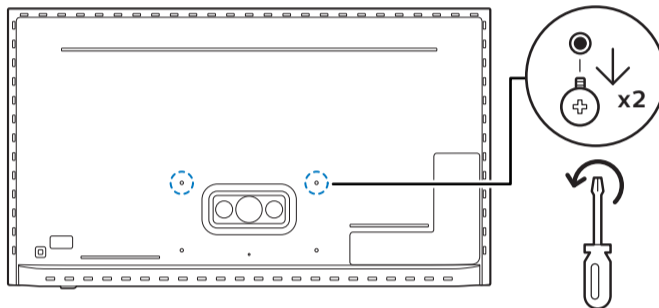

Wall Mount dimensions (x, y)

1 溫馨提示：
壁掛安裝時，請先將機器壁掛鎖附位置的螺絲(已安裝)取出，此螺絲非標準壁掛螺絲，請勿使用。