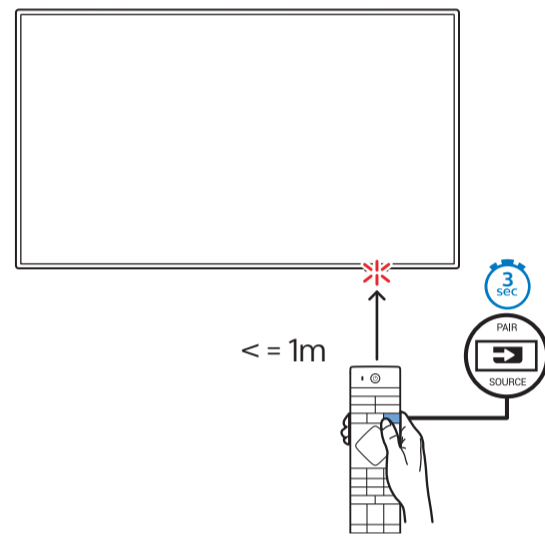

2 65" 400x200mm M6 (L: 14mm-20mm)

164 cm

Display