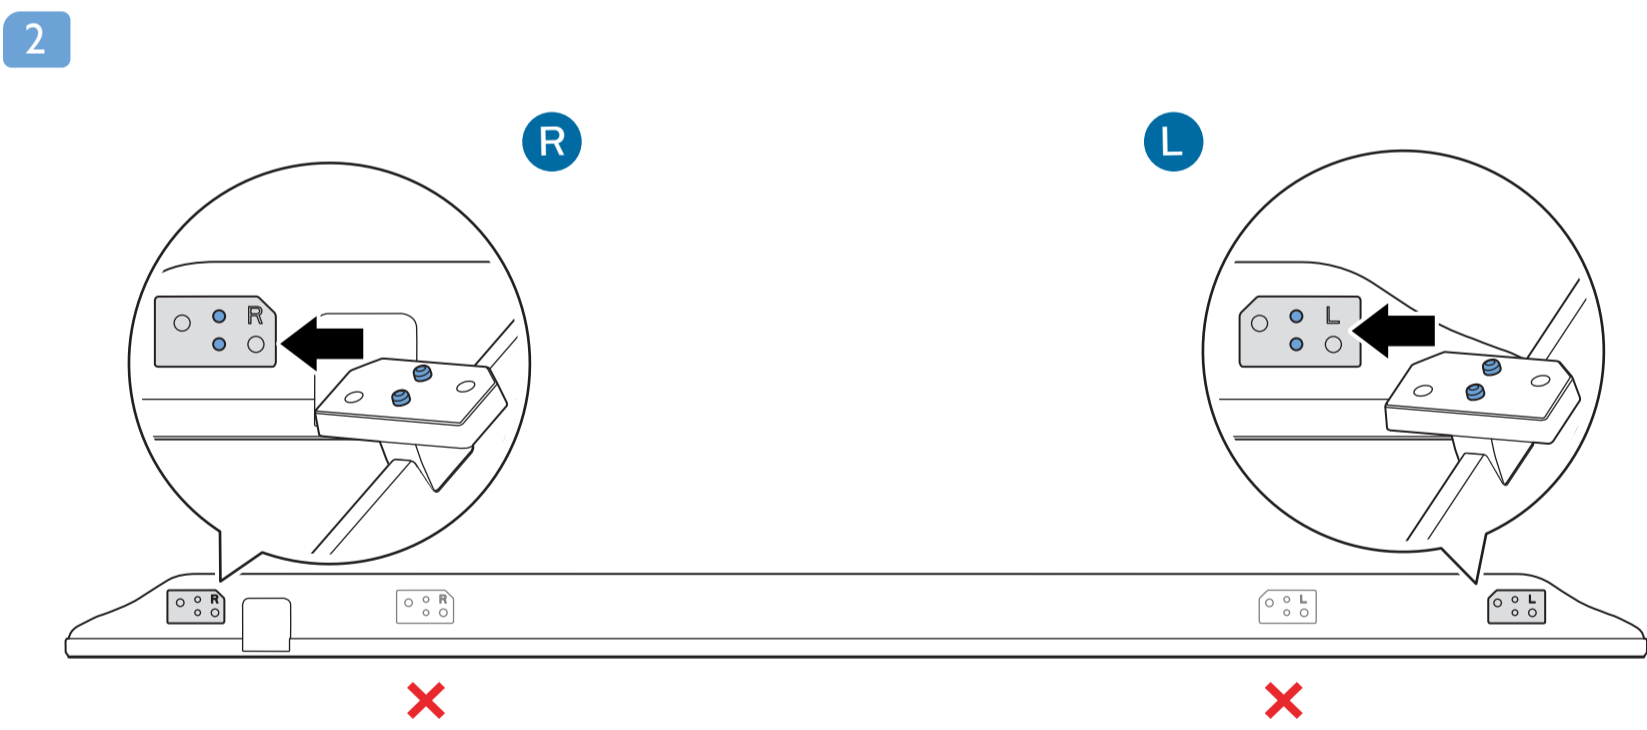

## 大型顯示器

### 快速使用指南

9506 系列

5

B

Wall Mount dimensions (x, y)

1 溫馨提示：  
壁掛安裝時，請先將機器壁掛鎖附位置的螺絲(已安裝)取出，此螺絲非標準壁掛螺絲，請勿使用。

2 65" 400x200mm M6 (L: 14mm-20mm)

164 cm