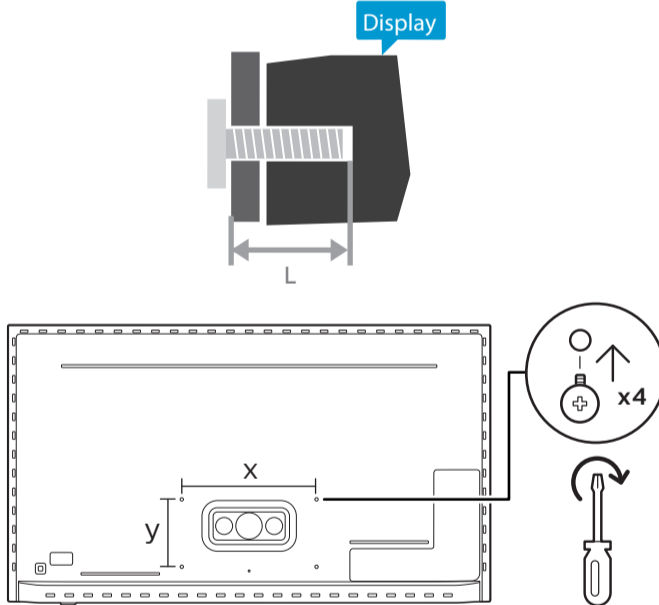

2 65" 400x200mm M6 (L: 14mm-20mm)

164 cm

Display