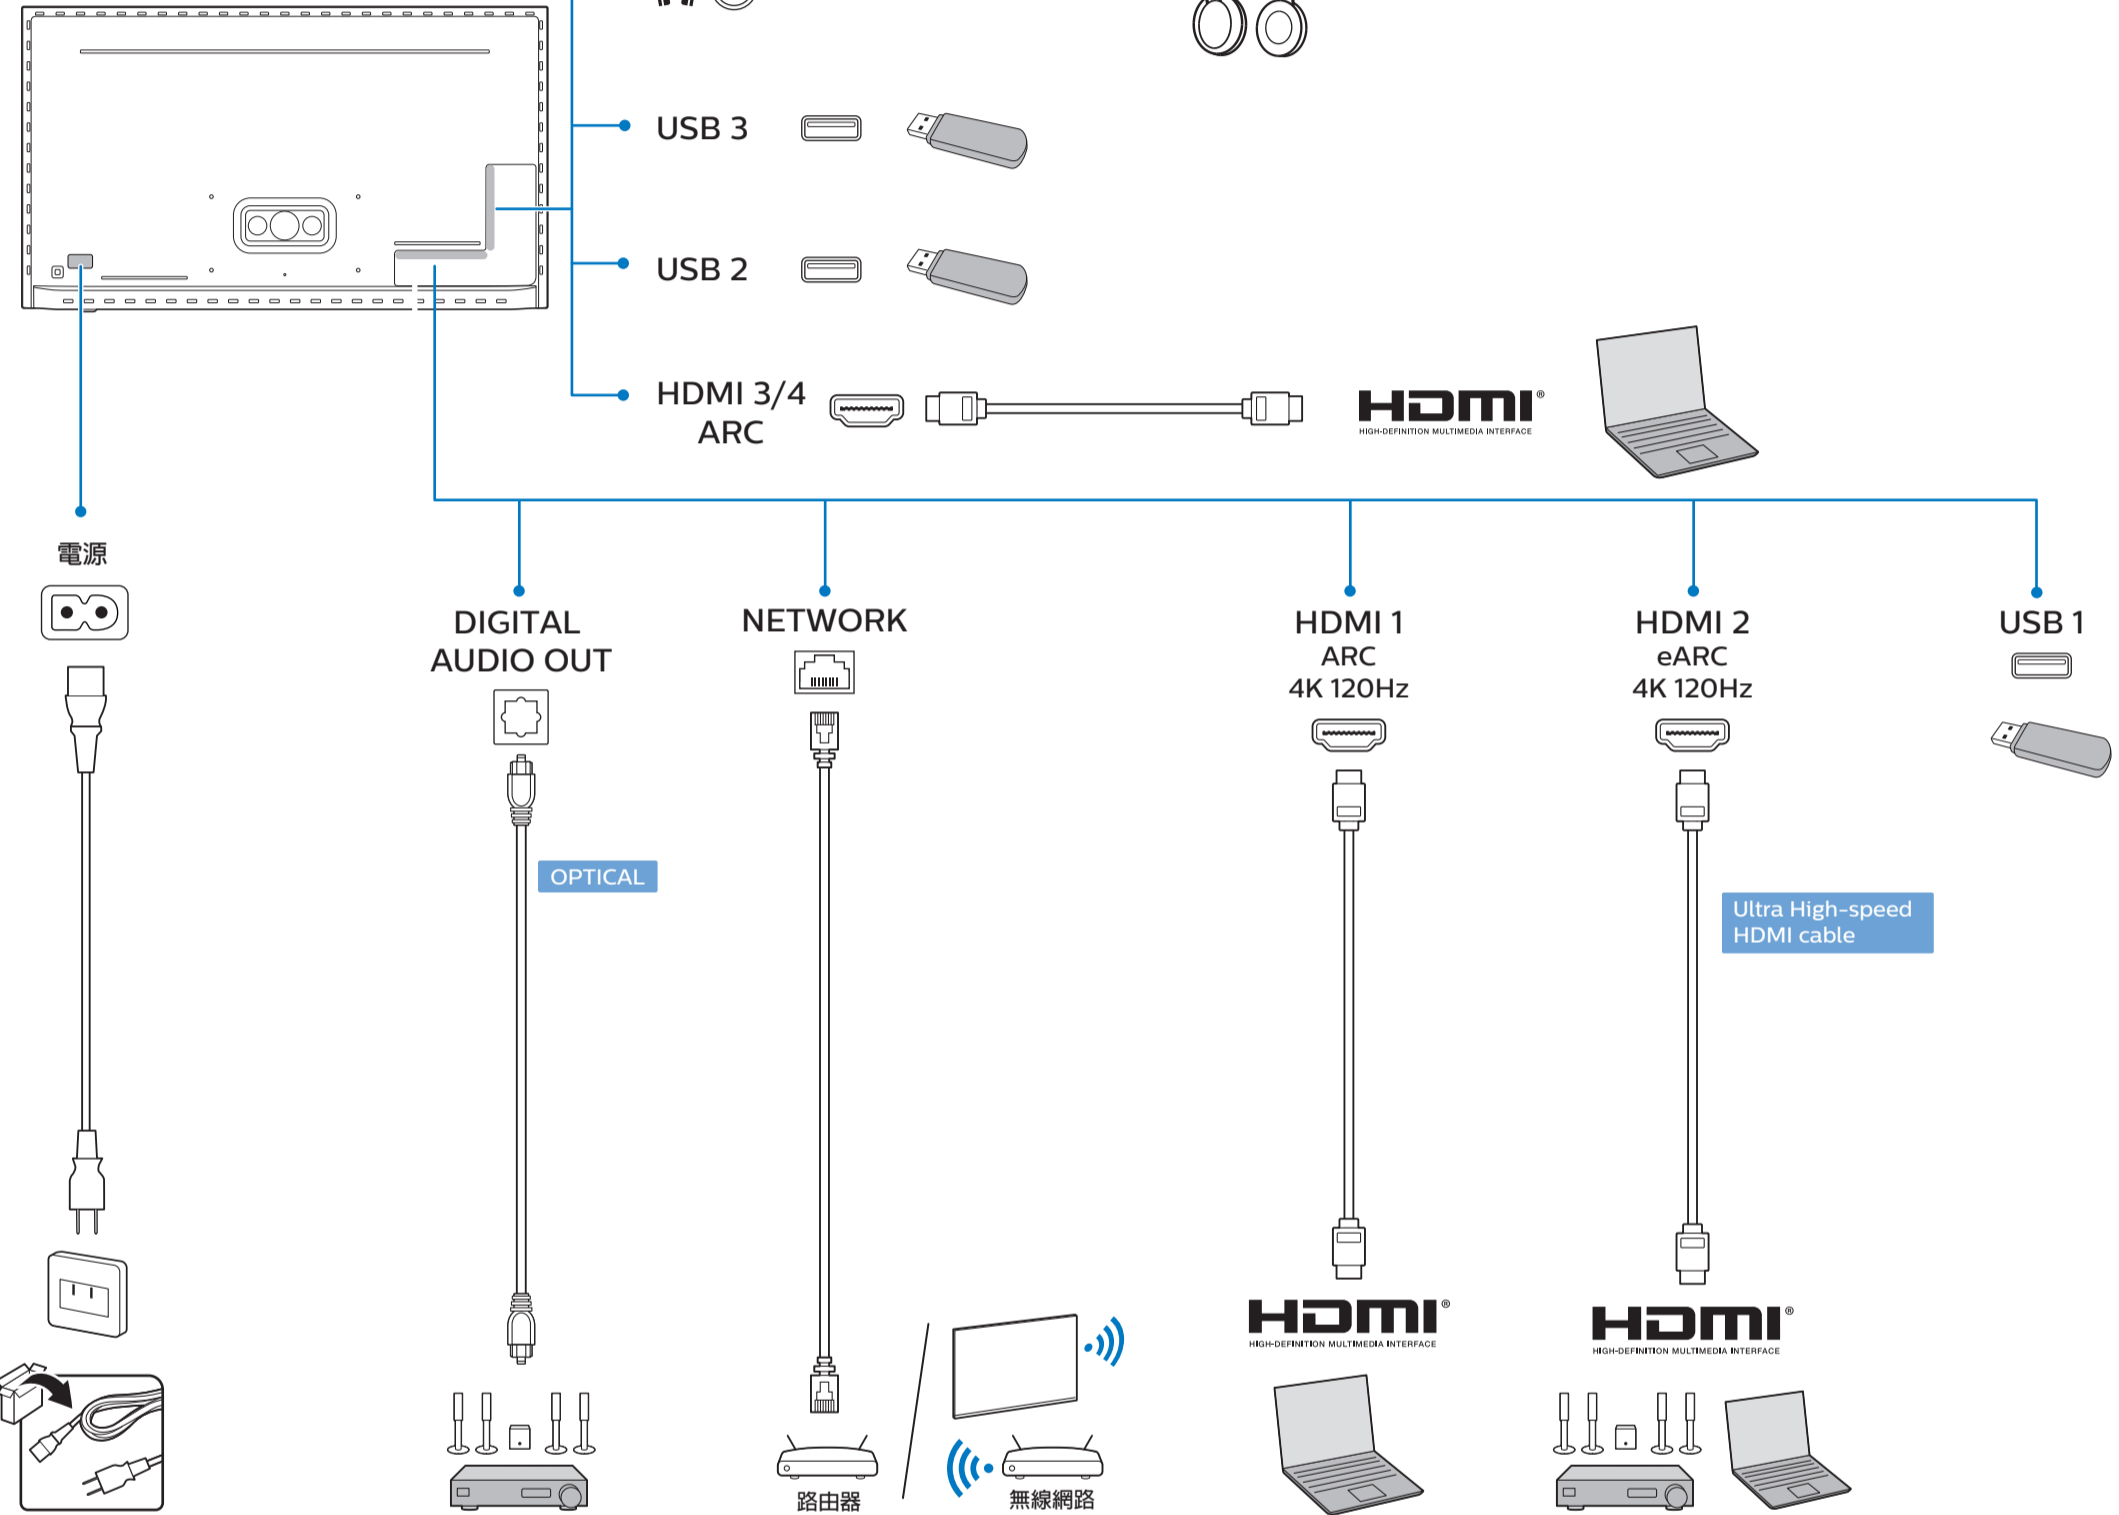

繁體中文 請閱讀安全說明。