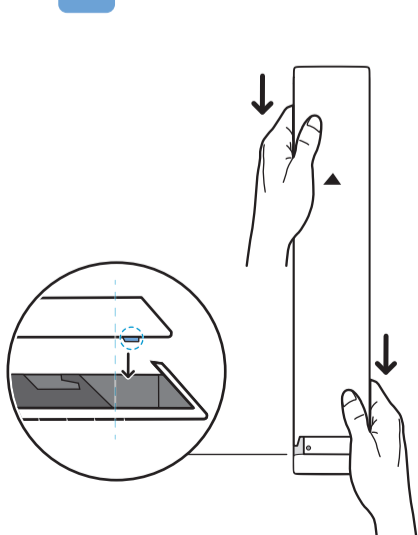

5

B

Wall Mount dimensions (x, y)

1 溫馨提示：
壁掛安裝時，請先將機器壁掛鎖附位置的螺絲(已安裝)取出，此螺絲非標準壁掛螺絲，請勿使用。

2 65" 400x200mm M6 (L: 14mm-20mm)

164 cm

Display

繁體中文 請閱讀安全說明。

此機種無附紙本使用手冊，請使用以下網址輸入機種型號搜尋後自行下載。

*使用手冊包含限用物質標示說明。
www.philips.com/TVsupport

設備名稱：Philips MiniLED智慧大型顯示器
型號（型式）：65PML9506/96

單元	限用物質及其化學符號					
	鉛 (Pb)	汞 (Hg)	鎘 (Cd)	六價鉻 (Cr⁺⁶)	多溴聯苯 (PBB)	多溴二苯醚 (PBDE)
塑料外框	○	○	○	○	○	○
後殼	○	○	○	○	○	○
液晶面板	-	○	○	○	○	○
電路板組件	-	○	○	○	○	○
底座	○	○	○	○	○	○
電源線	-	○	○	○	○	○
其他線材	-	○	○	○	○	○
遙控器	-	○	○	○	○	○

備考1. "○" 係指該項限用物質之百分比含量未超出百分比含量基準值。
備考2. "-" 係指該項限用物質為排除項目。

1

2

3

4

5