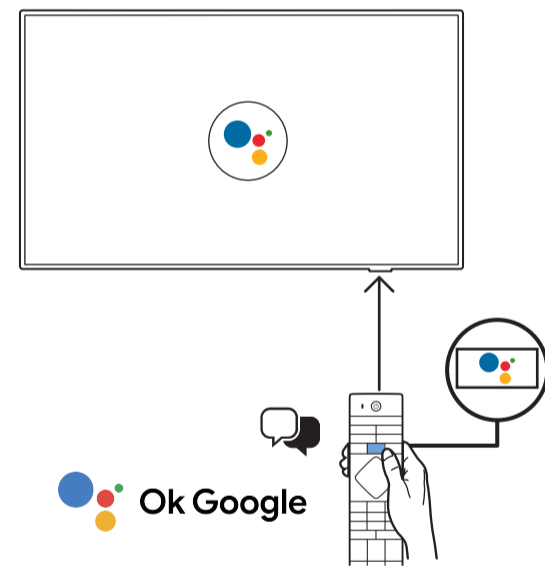

2 65" 400x200mm M6 (L: 14mm-20mm)

164 cm

Display