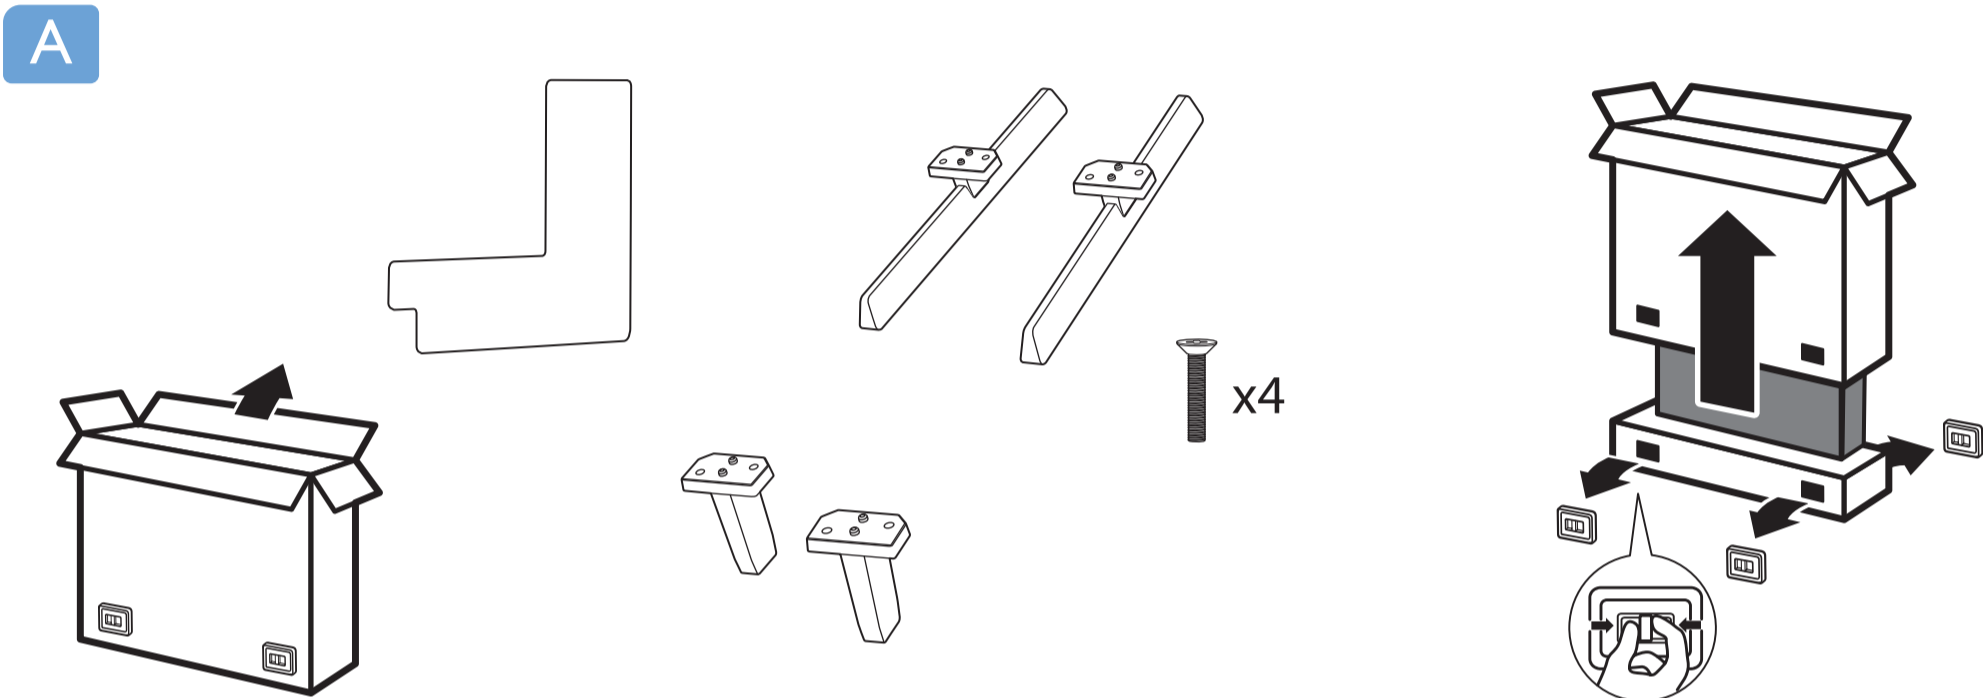

## 大型顯示器

### 快速使用指南

9506 系列

5

B

Wall Mount dimensions (x, y)

1 溫馨提示：  
壁掛安裝時，請先將機器壁掛鎖附位置的螺絲(已安裝)取出，此螺絲非標準壁掛螺絲，請勿使用。

2 65" 400x200mm M6 (L: 14mm-20mm)

164 cm