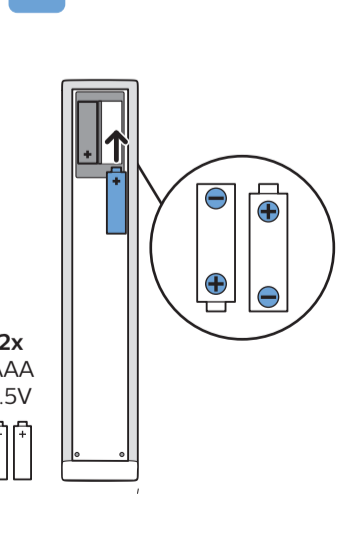

5

B

Wall Mount dimensions (x, y)

1 溫馨提示：
壁掛安裝時，請先將機器壁掛鎖附位置的螺絲(已安裝)取出，此螺絲非標準壁掛螺絲，請勿使用。

2 65" 400x200mm M6 (L: 14mm-20mm)

164 cm

Display

繁體中文 請閱讀安全說明。

此機種無附紙本使用手冊，請使用以下網址輸入機種型號搜尋後自行下載。

*使用手冊包含限用物質標示說明。
www.philips.com/TVsupport

設備名稱：Philips MiniLED智慧大型顯示器
型號（型式）：65PML9506/96

單元	限用物質及其化學符號					
	鉛 (Pb)	汞 (Hg)	鎘 (Cd)	六價鉻 (Cr⁺⁶)	多溴聯苯 (PBB)	多溴二苯醚 (PBDE)
塑料外框	○	○	○	○	○	○
後殼	○	○	○	○	○	○
液晶面板	-	○	○	○	○	○
電路板組件	-	○	○	○	○	○
底座	○	○	○	○	○	○
電源線	-	○	○	○	○	○
其他線材	-	○	○	○	○	○
遙控器	-	○	○	○	○	○

備考1. "○" 係指該項限用物質之百分比含量未超出百分比含量基準值。
備考2. "-" 係指該項限用物質為排除項目。

1

2

3

4

5