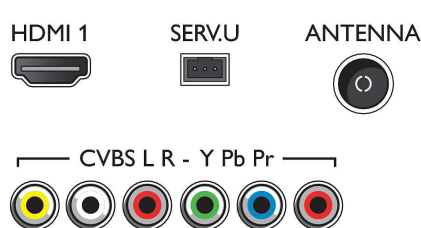

Som

- Potência de saída (RMS): 10W
- Recursos de áudio: Nivelador automático de

volume (AVL), Dynamic Bass Enhancement, Controle de altos e graves, Equalizador

Conectividade

- Número de conexões HDMI: 2
- Número de componentes em (YPbPr): 1
- Número de conexões USBs: 1
- Outras conexões: Antena tipo F, Saída de áudio digital (coaxial), Saída para fone de ouvido

Acessórios

- Acessórios inclusos: Controle remoto, Duas pilhas AAA, Suporte para cima da mesa, Guia de início rápido, Folheto de garantia, Manual do Usuário

Dimensões

- Largura do aparelho: 738 mm
- Altura do aparelho: 454 mm
- Profundidade do aparelho: 64,9 mm
- Peso do produto: 6,3 kg
- Largura do aparelho (com base): 738 mm
- Altura do aparelho (com base): 495 mm
- Profundidade do aparelho (com base): 180 mm
- Peso do produto (+base): 7 kg
- Largura da caixa: 800 mm
- Altura da caixa: 525 mm
- Profundidade da caixa: 150 mm
- Peso, incluindo embalagem: 9,2 kg
- Instalação compatível para parede.: 100 x 100 mm

Side

Rear

Data de emissão
2023-10-21

Versão: 5.0.3

EAN: 87 12581 67783 1

© 2023 Koninklijke Philips N.V.
Todos os direitos reservados.

As especificações estão sujeitas a alterações sem aviso prévio. As marcas registradas são de responsabilidade da Koninklijke Philips N.V. ou de seus representantes legais