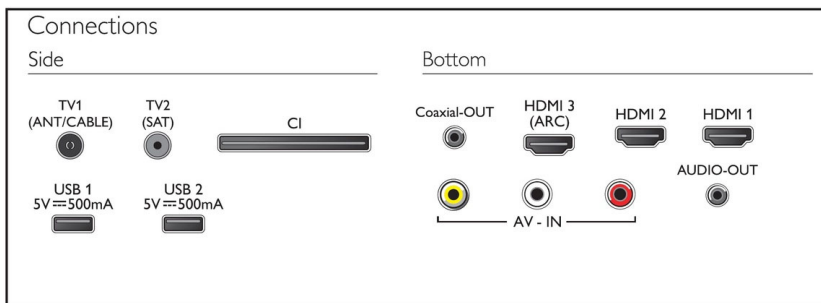

- Форматы воспроизведения видео: Контейнеры: AVI, MKV, H264/MPEG-4 AVC, MPEG-2, MPEG-4, HEVC (H.265)
- Поддерживаемый формат субтитров: .SMI, .SRT,

.SSA, .SUB, .TXT, .ASS

- Форматы воспроизведения музыки: AAC, AC3
- Форматы воспроизведения изображений: JPEG, BMP, PNG

Поддерживаемое разрешение дисплея

- Компьютерные входы: до 1920x1080 при 60 Гц
- Видеовходы: до 1920x1080p

Тюнер/прием/передача

- Цифровое ТВ: DVB-T/T2/T2-HD/C/S/S2
- Поддержка MPEG: MPEG2, MPEG4
- Воспроизведение видео: NTSC, PAL, SECAM

Питание

- Электропитание: 100-240 В переменного тока, 50/60 Гц
- Энергопотребление в режиме ожидания: <= 0,5 Вт
- Энергопотребление в выключенном состоянии: n/a (не применимо)
- Температура окружающей среды: 5-35 °C
- Функции энергосбережения: Режим ECO
- содержание ртути: 0 мг

Размеры

- Размеры комплекта (Ш x В x Г): 1070 x 680 x 140 миллиметра
- Размеры корпуса (Ш x В x Г): 971 x 563 x 81 миллиметра
- Размеры устройства с подставкой (Ш x В x Г): 971 x 585 x 218 миллиметра
- Вес продукта: 7,1 кг
- Вес изделия с подставкой: 7,2 кг
- Вес, включая упаковку: 9,5 кг
- Совместимое настенное крепление VESA: 400 x 200 мм

Цвет и отделка

- Передняя панель телевизора: Black High Gloss

Аксессуары

- Входящие в комплект аксессуары: Пульт ДУ, Батарея типа AAA — 2 шт., Шнур питания, Краткое руководство пользователя, Брошюра с важной юридической информацией и сведениями о безопасности, Настольная подставка

Дата выпуска 2021-03-12

Версия: 3.0.1

12 NC: 8670 001 62156
EAN: 87 18863 02156 9

© 2021 Koninklijke Philips N.V.
Все права защищены.

Характеристики могут меняться без предварительного уведомления. Торговые марки являются собственностью Koninklijke Philips N.V. или соответствующих владельцев.

www.philips.com

* Электронный гид телепередач и фактическая доступность для просмотра (до 8 дней) зависят от страны и поставщика услуг.
* Годовое потребление электроэнергии (кВт/ч) основано на энергопотреблении телевизором 4 часа в день, 365 дней в году. Фактическое потребление электроэнергии зависит от условий использования телевизора.
* Этот телевизор поддерживает прием DVB для просмотра программ бесплатного ТВ. Отдельные операторы DVB могут не поддерживаться. Новый список поддерживаемых операторов можно найти в разделе FAQ на сайте технической поддержки Philips. Для некоторых операторов необходимы условный доступ и подписка. За дополнительными сведениями обращайтесь к операторам.
* Лишь некоторые детали или компоненты этого телевизора содержат свинец, для них не существует альтернативных вариантов в соответствии с существующими исключениями директивы RoHS.
* Запись на USB доступна только для цифровых каналов, возможность записи может быть ограничена на основании защиты трансляций от копирования (CI+). Возможны ограничения для некоторых стран и каналов.