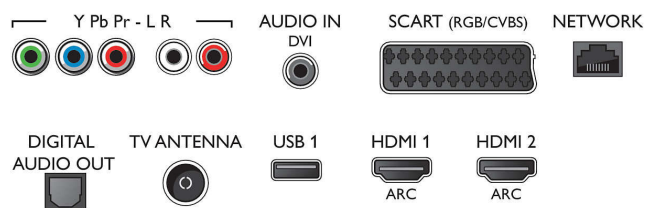

Спецификации

Картина/дисплей

- Съотношение на размерите на картината: 16:9
- Размер на екрана по диагонал (инчове): 40 инч
- Размер на екрана по диагонал (метрична с-ма): 102 см
- Дисплей: 4K Ultra HD LED
- Разделителна способност на екрана: 3840 x 2160
- Яркост: 300 cd/m²
- Подобрене на картината: Pixel Plus Ultra HD, Natural Motion, 700 Hz Perfect Motion Rate, Micro Dimming Pro, Разделителна способност Ultra

Поддържана разделителна способност на дисплея

- Компютърни входове на всички HDMI: @ 60 Hz, до 4K Ultra HD 3840 x 2160
- Видео входове на HDMI2/3/4: @ 24, 25, 30 Hz, до 4K Ultra HD 3840 x 2160 p
- Видео входове на HDMI1: @ 24, 25, 30, 50, 60 Hz, до 4K Ultra HD 3840 x 2160 p

Тунер / Приемане / Предаване

- Цифров телевизор: DVB-T/T2/C
- Възпроизвеждане на видео: NTSC, PAL, SECAM

- Поддръжка на MPEG: MPEG2, MPEG4
- Телевизионен справочник на програмите*: Електронен справочник на програмите за 8 дни
- Индикатор за силата на сигнала
- Телетекст: 1000 страници Hypertext

Android TV

- ОС: Android™ 5.1 (Lollipop)
- Предварително инсталирани приложения: Google Play филми*, Google Play музика*, Търсене в Google, Гласово търсене, YouTube,

Connections

Side

Rear