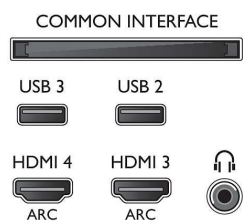

Спецификации

Картина/дисплей

- Съотношение на размерите на картината: 16:9
- Размер на екрана по диагонал (инчове): 40 инч
- Размер на екрана по диагонал (метрична с-ма): 102 см
- Дисплей: 4K Ultra HD LED
- Разделителна способност на екрана: 3840 x 2160
- Яркост: 300 cd/m²
- Подобрене на картината: Pixel Plus Ultra HD, Natural Motion, 700 Hz Perfect Motion Rate, Micro Dimming Pro, Разделителна способност Ultra

Поддържана разделителна способност на дисплея

- Компютърни входове на всички HDMI: @ 60 Hz, до 4K Ultra HD 3840 x 2160
- Видео входове на HDMI2/3/4: @ 24, 25, 30 Hz, до 4K Ultra HD 3840 x 2160 p
- Видео входове на HDMI1: @ 24, 25, 30, 50, 60 Hz, до 4K Ultra HD 3840 x 2160 p

Тунер / Приемане / Предаване

- Цифров телевизор: DVB-T/T2/C
- Възпроизвеждане на видео: NTSC, PAL, SECAM

- Поддръжка на MPEG: MPEG2, MPEG4
- Телевизионен справочник на програмите*: Електронен справочник на програмите за 8 дни
- Индикатор за силата на сигнала
- Телетекст: 1000 страници Hypertext

Android TV

- ОС: Android™ 5.1 (Lollipop)
- Предварително инсталирани приложения: Google Play филми*, Google Play музика*, Търсене в Google, Гласово търсене, YouTube,

Connections

Side