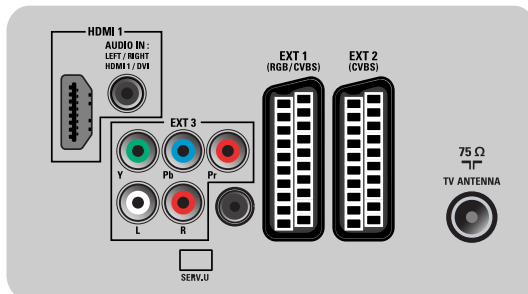

Multimedieprogrammer

- Multimedietilslutning: USB
- Afspilningsformater: MP3, JPEG-stillbilleder

Tuner/modtagelse/transmission

- Antenneindgang: 75 ohm koaksial (IEC75)
- TV-system: PAL I, PAL B/G, SECAM B/G, SECAM L/L', DVB COFDM 2 K/8 K
- Videoafspilning: NTSC, SECAM, PAL
- Digital TV: DVB-T *
- Tunerbånd: Hyperbånd, S-kanaler, UHF, VHF

Tilslutningsmuligheder

- Ext 1 SCART: Lyd L/R, RGB
- Ext 2 SCART: Lyd L/R
- Antal Scart: 2
- Ext 3: YPbPr, Audio L/R ind
- Tilslutninger på forsiden/siden: HDMI v1.3, CVBS-indgang, Audio L/R ind, USB 2.0
- Lydudgang - digital: Koaksial (phono)
- Andre tilslutninger: S/PDIF-udgang (koaksial), Common Interface
- HDMI 1: HDMI v1.3
- EasyLink (HDMI-CEC): Afspilning med et tryk,

EasyLink, System-standby

Strøm

- Omgivende temperatur: 5-40°C
- Lysnet: 220-240, 50 Hz
- Strømforsbrug (typisk): 83 W
- Standby-strømforsbrug: 0,30 W

Mål

- Mål på anlæg (B x H x D): 800 x 534,8 x 81 mm
- Apparatets mål inklusive stander (B x H x D): 800 x 591,9 x 220 mm
- Vægt inkl. emballage: 14,6 kg
- Vægt: 10,2 kg
- Produktvægt (+ holder): 11,6 kg
- Mål på kasse (B x H x D): 980 x 635 x 197 mm
- Kompatibel med VESA-vægbeslag: 200 x 200 mm

Tilbehør

- Medfølgende tilbehør: Bordstander, Netledning, Lynhåndbog, Brugervejledning, Garanticertifikat, Fjernbetjening, 2 x AAA batterier, Software-deklaration

Rear connectors

Side