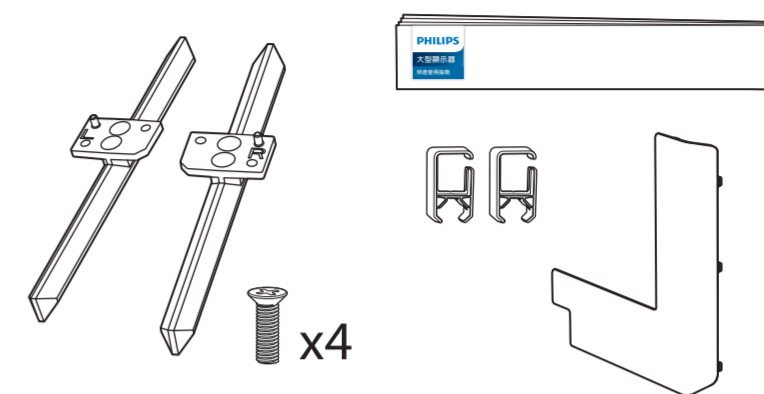

PHILIPS

大型顯示器

快速使用指南

OLED706 系列