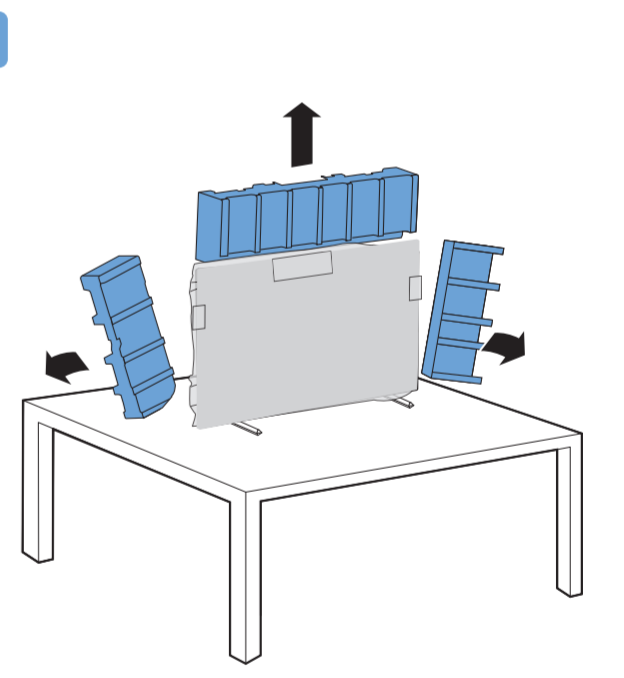

PHILIPS

大型顯示器

快速使用指南

OLED706 系列

A

1

2

3

4

5

6

7

8

9

10

11

12

13