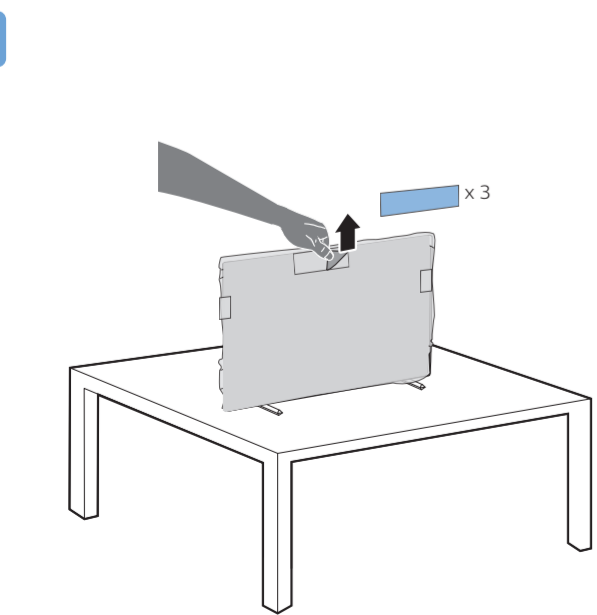

PHILIPS

大型顯示器

快速使用指南

OLED706 系列

A

1

2

3

4

5

6

7

8

9

10

11

12

13