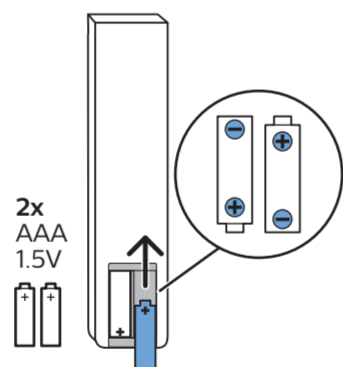

Ok Google

設備名稱：Philips OLED智慧型顯示器
型號（型式）：65OLED706/96

單元	限用物質及其化學符號					
	鉛 (Pb)	汞 (Hg)	鎘 (Cd)	六價鉻 (Cr⁶⁺)	多溴聯苯 (PBB)	多溴二苯醚 (PBDE)
塑料外框	○	○	○	○	○	○
後殼	○	○	○	○	○	○
液晶面板	-	○	○	○	○	○
電路板組件	-	○	○	○	○	○
底座	○	○	○	○	○	○
電源線	-	○	○	○	○	○
其他線材	-	○	○	○	○	○
遙控器	-	○	○	○	○	○

備者1. "○" 係指該項限用物質之百分比含量未超出百分比含量基準值。
備者2. "-" 係指該項限用物質為排除項目。

1

2

3

4

5

6

Click