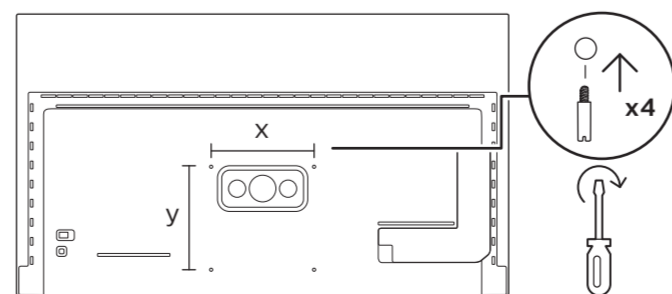

2

65" 300x300mm M6
(L: 10mm~15mm) 164cm