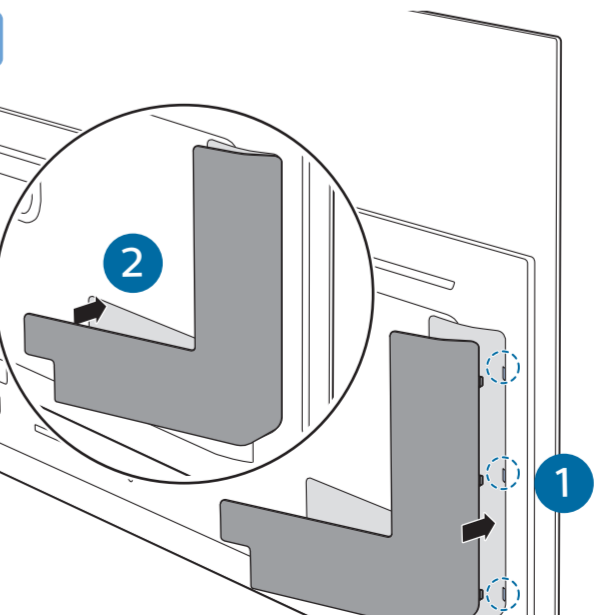

PHILIPS

大型顯示器

快速使用指南

OLED706 系列

A

1

2

3

4

5

6

7

8

9

10

11

12

13