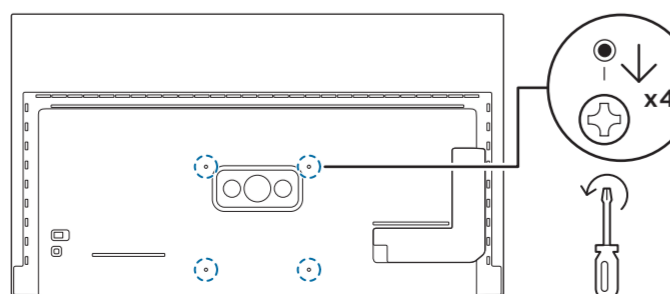

VESA (x, y)

1

溫馨提示：
壁掛安裝時，請先將機器壁掛鎖附位置的螺絲(已安裝)取出，此螺絲非標準壁掛螺絲，請勿使用。