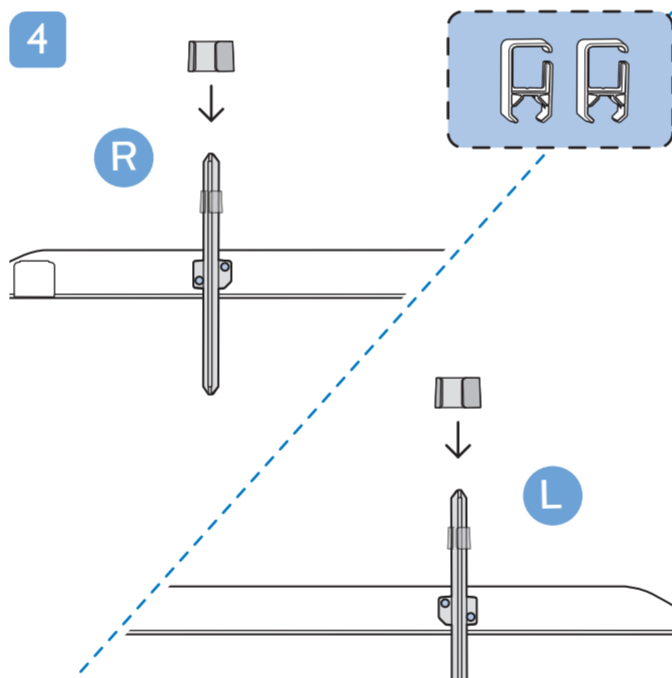

PHILIPS

大型顯示器

快速使用指南

OLED706 系列

A

1

2

3

4

5

6

7

8

9

10

11

12

13