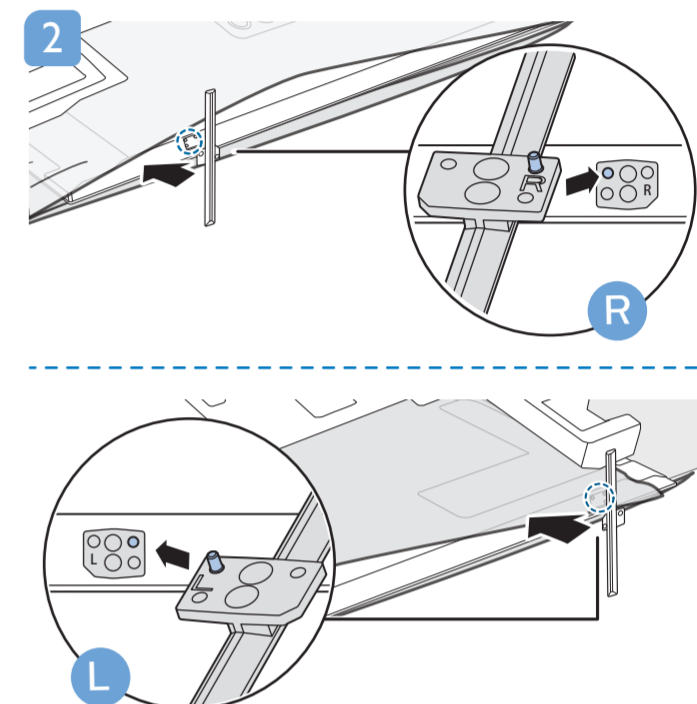

PHILIPS

大型顯示器

快速使用指南

OLED706 系列

A

1

2

3

4

5

6

7

8

9

10

11

12

13