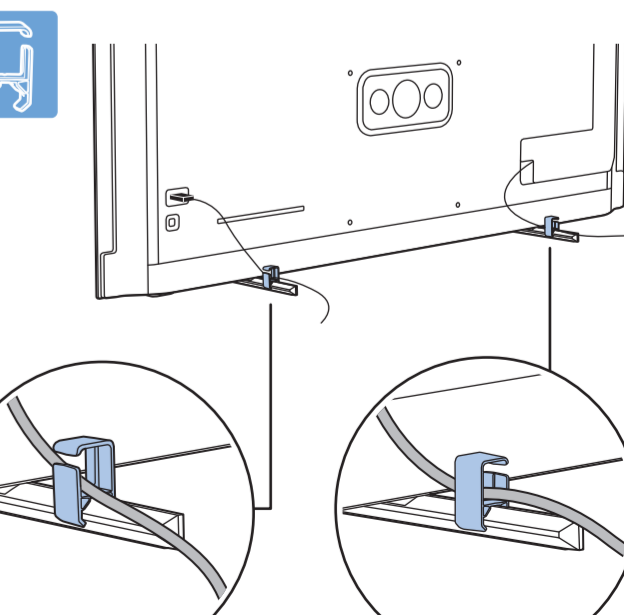

PHILIPS

大型顯示器

快速使用指南

OLED706 系列

A

1

2

3

4

5

6

7

8

9

10

11

12

13