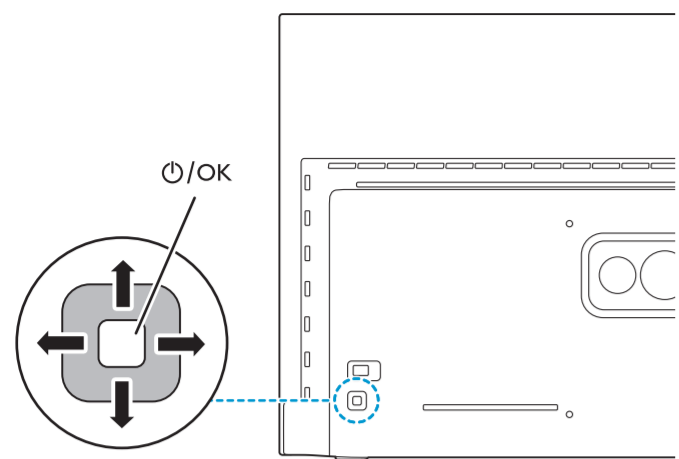

繁體中文 請閱讀安全說明。

此機種無附上紙本使用手冊，請使用以下網址輸入機種型號搜尋後自行下載。

*使用手冊包含限用物質標示說明。
www.philips.com/TVsupport