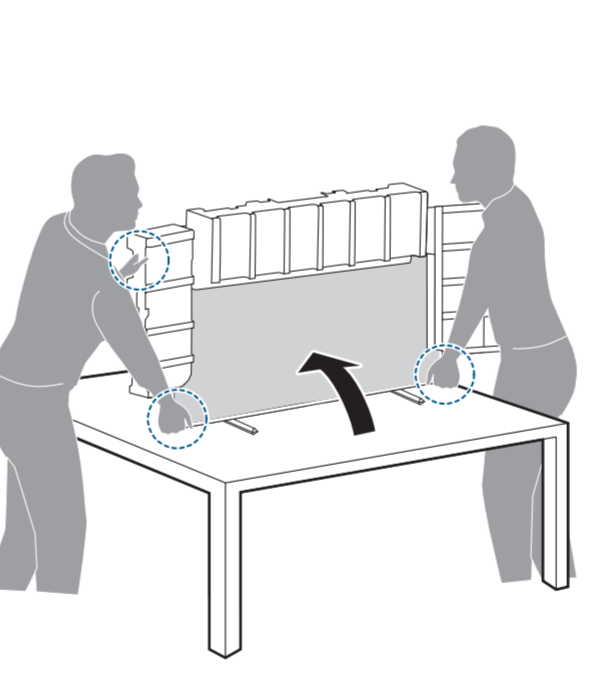

PHILIPS

大型顯示器

快速使用指南

OLED706 系列

A

1

2

3

4

5

6

7

8

9

10

11

12

13