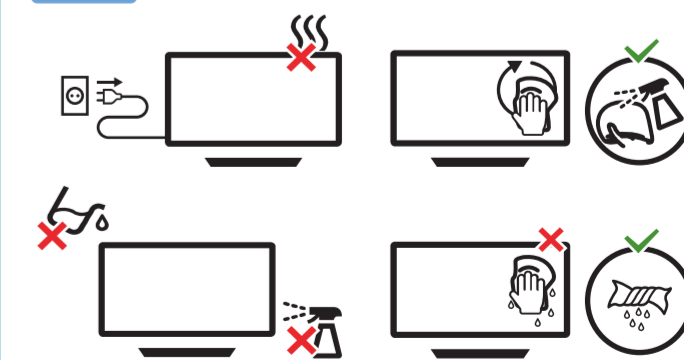

繁體中文 請閱讀安全說明。

此機種無附上紙本使用手冊，請使用以下網址輸入機種型號搜尋後自行下載。

*使用手冊包含限用物質標示說明。
www.philips.com/TVsupport

<= 1m

Ok Google

設備名稱：Philips OLED智慧型顯示器
型號（型式）：65OLED706/96

單元	限用物質及其化學符號					
	鉛 (Pb)	汞 (Hg)	鎘 (Cd)	六價鉻 (Cr⁶⁺)	多溴聯苯 (PBB)	多溴二苯醚 (PBDE)
塑料外框	○	○	○	○	○	○
後殼	○	○	○	○	○	○
液晶面板	-	○	○	○	○	○
電路板組件	-	○	○	○	○	○
底座	○	○	○	○	○	○
電源線	-	○	○	○	○	○
其他線材	-	○	○	○	○	○
遙控器	-	○	○	○	○	○

備者1. "○" 係指該項限用物質之百分比含量未超出百分比含量基準值。
備者2. "-" 係指該項限用物質為排除項目。

1

2

3

4

5

6

Click

B

VESA (x, y)

1

溫馨提示：
壁掛安裝時，請先將機器壁掛鎖附位置的螺絲(已安裝)取出，此螺絲非標準壁掛螺絲，請勿使用。

2

65" 300x300mm M6
(L: 10mm~15mm) 164cm