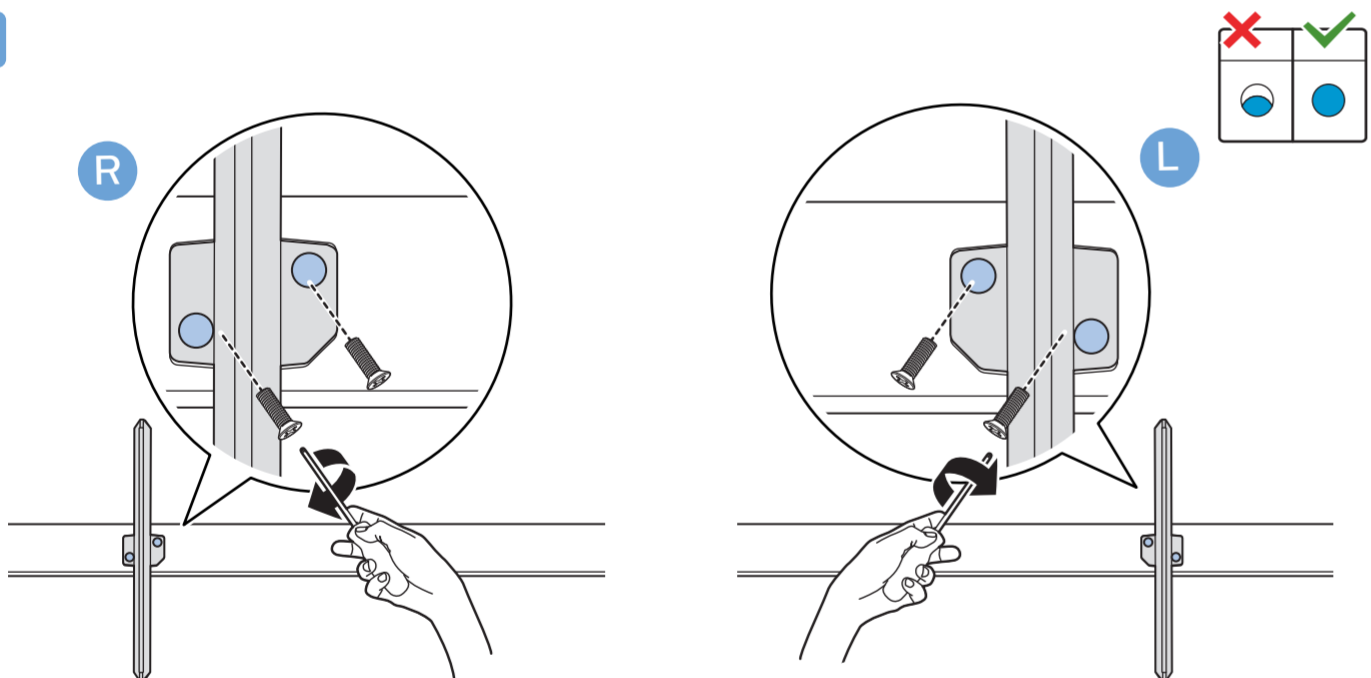

PHILIPS

大型顯示器

快速使用指南

OLED706 系列

A

1

2

3

4

5

6

7

8

9

10

11

12

13