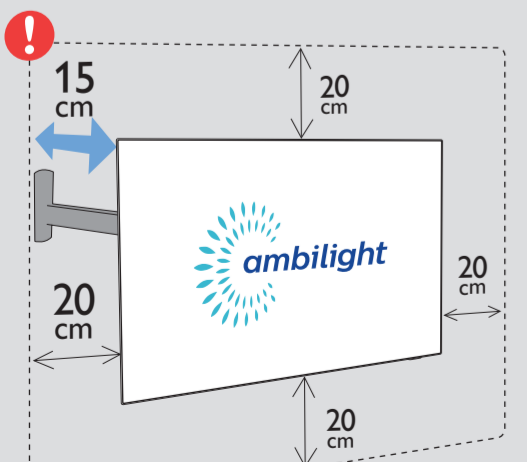

繁體中文 請閱讀安全說明。

此機種無附上紙本使用手冊，請使用以下網址輸入機種型號搜尋後自行下載。

*使用手冊包含限用物質標示說明。
www.philips.com/TVsupport

<= 1m

Ok Google

設備名稱：Philips OLED智慧型顯示器
型號（型式）：65OLED706/96

單元	限用物質及其化學符號					
	鉛 (Pb)	汞 (Hg)	鎘 (Cd)	六價鉻 (Cr⁶⁺)	多溴聯苯 (PBB)	多溴二苯醚 (PBDE)
塑料外框	○	○	○	○	○	○
後殼	○	○	○	○	○	○
液晶面板	-	○	○	○	○	○
電路板組件	-	○	○	○	○	○
底座	○	○	○	○	○	○
電源線	-	○	○	○	○	○
其他線材	-	○	○	○	○	○
遙控器	-	○	○	○	○	○

備者1. "○" 係指該項限用物質之百分比含量未超出百分比含量基準值。
備者2. "-" 係指該項限用物質為排除項目。

1

2

3

4

5

6

Click

B

VESA (x, y)

1

溫馨提示：
壁掛安裝時，請先將機器壁掛鎖附位置的螺絲(已安裝)取出，此螺絲非標準壁掛螺絲，請勿使用。

2

65" 300x300mm M6
(L: 10mm~15mm) 164cm