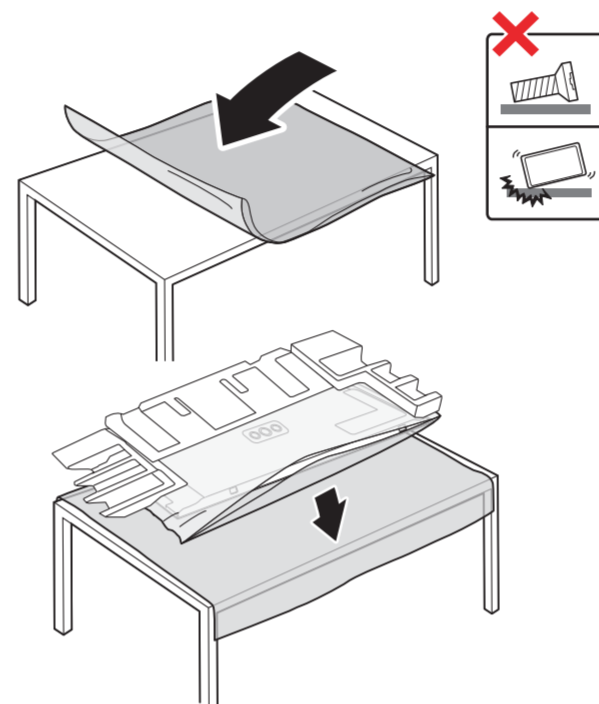

PHILIPS

大型顯示器

快速使用指南

OLED706 系列

A

1

2

3

4

5

6

7

8

9

10

11

12

13