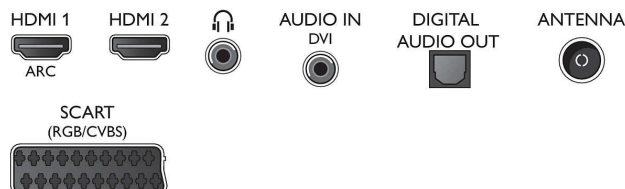

Sonido

- Potencia de salida (RMS): 10 W
- Mejora del sonido: Sonido envolvente increíble, Sonido nítido, Nivelador automático de volumen, Mejora de graves

Conectividad

- Número de conexiones de HDMI: 2
- EasyLink (HDMI-CEC): Conexión mediante mando a distancia, Control de audio del sistema, Modo de espera del sistema, Desplazamiento de subtítulos (Philips)*, Enlace Pixel Plus (Philips)*, Reproducción con una sola pulsación
- Número de euroconectores (RGB/CVBS): 1
- Número de USB: 1
- Otras conexiones: Certificado CI+1.3, Antena IEC75, Common Interface Plus (CI+), Salida de audio digital (óptica), Entrada de audio (VGA/DVI), Salida de auriculares, Conector del servicio

Accesorios

- Accesorios incluidos: Mando a distancia, Soporte para la mesa, Cable de alimentación, Guía de inicio rápido, Folleto legal y de seguridad, Folleto de garantía

Dimensiones

- Anchura del dispositivo: 726 mm
- Altura del dispositivo: 436 mm
- Profundidad del dispositivo: 88 mm
- Peso del producto: 4,7 kg
- Longitud del dispositivo (con soporte): 726 mm
- Altura del dispositivo (con soporte): 462 mm
- Profundidad dispositivo (con soporte): 334 mm
- Peso del producto (+ soporte): 5 kg
- Anchura de la caja: 625 mm
- Altura de la caja: 513 mm
- Profundidad de la caja: 133 mm
- Peso incluido embalaje: 6,8 kg
- Compatible con el montaje en pared: 100 x 100 mm

Connections

Side

Rear

Fecha de emisión
2023-10-21

Versión: 2.3.1

EAN: 87 18863 00022 9

© 2023 Koninklijke Philips N.V.
Todos los derechos reservados.

Las especificaciones están sujetas a cambios sin previo aviso. Las marcas registradas son propiedad de Koninklijke Philips N.V. o de sus propietarios respectivos.