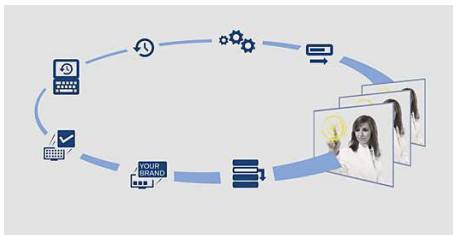

PHILIPS

Hlavné prvky

Full HD LED TV

Na kvalite obrazu záleží. Bežné HDTV prinášajú kvalitu, no vy chcete viac. Predstavte si ostré detaily, vysoký jas, úžasný kontrast a realistické farby pre skutočne živý obraz.

SmartInstall

Aplikácia SmartInstall zjednodušuje inštaláciu a údržbu vášho televízora. S jednoduchým webovým nástrojom môžete odteraz na diaľku konfigurovať a inštalovať svoje televízory bez nevyhnutnosti zavítať do príslušnej miestnosti! Vďaka tomu ušetríte čas a nebudete rušiť svojich hostí. Či už ide o aktualizáciu informačných stránok hotela alebo inštaláciu nových kanálov, aplikácia SmartInstall sa postará o všetko.