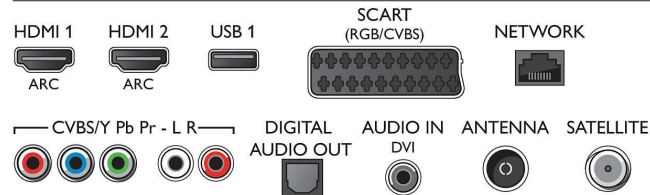

Multimeedia rakendused

- Videoesitusvormingud: Pakendvormingud: AVI, MKV, H264/MPEG-4 AVC, MPEG-1, MPEG-2,

Connections

Side

Rear

Spetsifikatsioon

MPEG-4, WMV9/VC1

- Muusikaesitusvormingud: AAC, AMR, LPCM, M4A, MP3, MPEG1 L1/2, WMA (v2 kuni v9.2)
- Toetatud subtiitrite formaadid: .AAS, .SMI, .SRT, .SSA, .SUB, .TXT
- Pildiesitusvormingud: JPEG, BMP, GIF, JPS, PNG, PNS