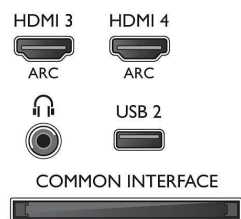

Multimeedia rakendused

- Videoesitusvormingud: Pakendvormingud: AVI, MKV, H264/MPEG-4 AVC, MPEG-1, MPEG-2,

Connections

Side

Rear

Spetsifikatsioon

MPEG-4, WMV9/VC1

- Muusikaesitusvormingud: AAC, AMR, LPCM, M4A, MP3, MPEG1 L1/2, WMA (v2 kuni v9.2)
- Toetatud subtiitrite formaadid: .AAS, .SMI, .SRT, .SSA, .SUB, .TXT
- Pildiesitusvormingud: JPEG, BMP, GIF, JPS, PNG, PNS