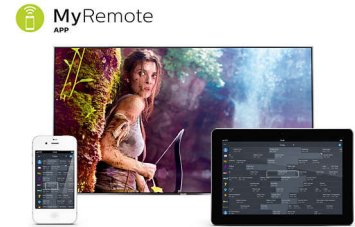

MyRemote*

Kontrollige oma Philipsi telerit otse oma nutiseadmest. Tänu rakendusele MyRemote ei ole kunagi lihtsam olnud teie nutiseadmes oleva sisu jagamine teleris (SimplyShare), digisaadete edastamine tahvelarvutisse (Wi-Fi Smart Screen) või värskeima teabe hankimine telekava abil, mis võimaldab teil valida, milliseid saateid vaadata.